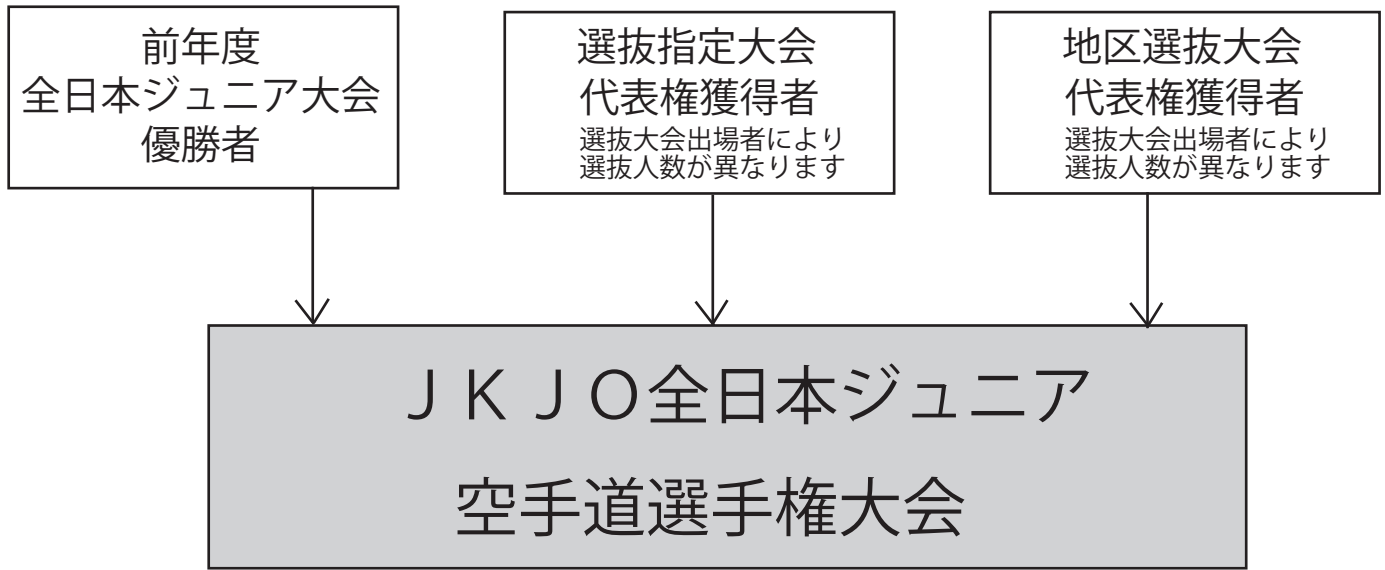

JKJO 全日本ジュニア大会 選抜方式

①選抜指定大会

所属地区に関係なく出場し、代表権を獲得することができます。

※ただし、大会主催団体の判断により出場をお断りする場合があります

②地区選抜大会

JKJO参加加盟道場の選手が参加できます。加盟道場以外の選手は選手個人登録が必要となります。

全国10地区(北海道・東北・甲信越・北陸・関東・中部・関西・中国・四国・九州)で開催され、該当地区に居住する選手が出場し、代表権を獲得することができます。既に代表権を獲得している選手は出場できません。

③選抜人数

選抜大会 \ 出場総人数	200名以下	201名～400名	401名以上
選抜指定大会	優勝者のみ	優勝者 準優勝者	優勝者 準優勝者 三位
地区選抜大会	優勝者のみ	優勝者 準優勝者	優勝者 準優勝者 三位

④代表権繰上

選抜指定大会において、既に代表権を獲得している選手が上位入賞した場合次点繰上げを認めます。但し、各階級繰上代表は最大2名までとします。