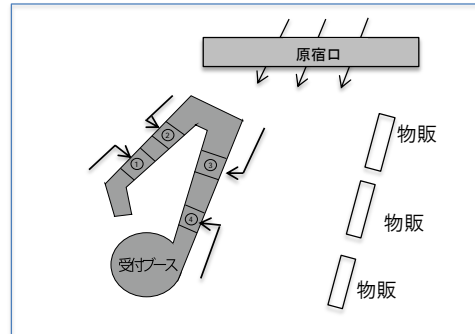

第8回 JKJO全日本ジュニア空手道選手権大会 団体受付用道場番号

北海道地区 【受付ブース①】

番号	道場名	ふりがな	ジュニア選手 出場人数
1	葵塾	あおいじゅく	1
2	雅龍拳誠會館(総本部・苫小牧支部)	がりゅうけんせいはいかん	8
3	極真会館 北海道本部	きょくしんかいかんほっかいどう	10
4	極真会館北海道野中道場	きょくしんかいかんほっかいどうのなかどうじょう	1
5	極真会館諸澤道場	きょくしんかいかんもろさわどうじょう	2
6	拳心会館	けんしんかいかん	7
7	最強塾	さいきょうじゅく	3
8	実戦格闘空手道場 雅	じっせんかくとうからてどうじょうみやび	1
9	修武會(本部・苫小牧支部)	しゅうぶかい	5
10	新極真会 手塚道場	しんきょくしんかいてづかどうじょう	1
11	水滸會丈夫塾	すいこかいますらおじゅく	24
12	水滸會無限塾	すいこかいむげんじゅく	7
13	白蓮会館北海道本部	びやくれんかいかんほっかいどう	1
14	武心剛術会	ぶしんごうじゅつukai	3
15	北心会	ほくしんかい	2
16	北海道格闘クラブ羽幌道場	ほっかいどうかくとうクラブ	1