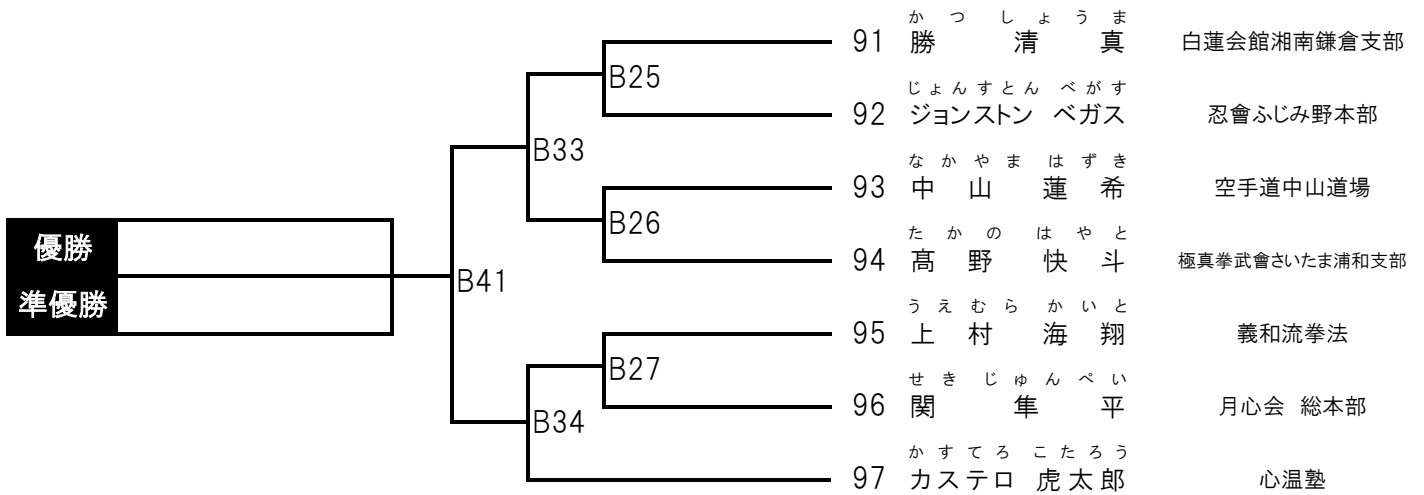

小学5年男子35kg未満

7名

Bコート