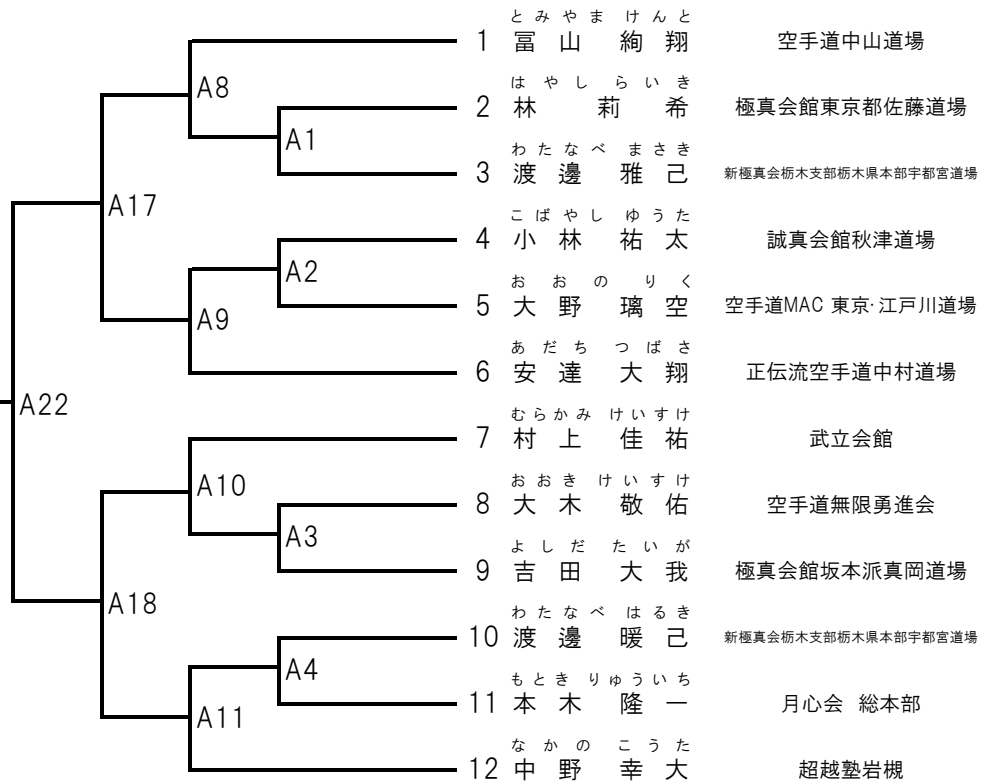

小学6年男子40kg未満

12名

Aコート

優勝	
準優勝	
3位	
3位	

小学6年男子40kg以上

10名

Aコート

優勝	
準決勝	
3位	
3位	