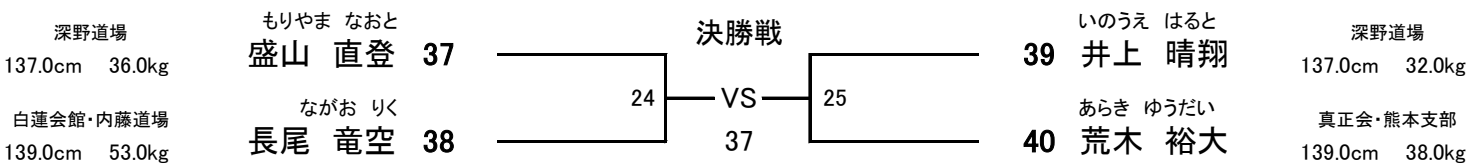

小学4年男子 (30kg以上) **【4名】** **優勝** **【Bコート】**
(試合時間: 本戦1分30秒 マスト)
ヘッド:JKJO 拳:JKJO すね:JKJO ひざ:JKJO 金的:○ 胸:×