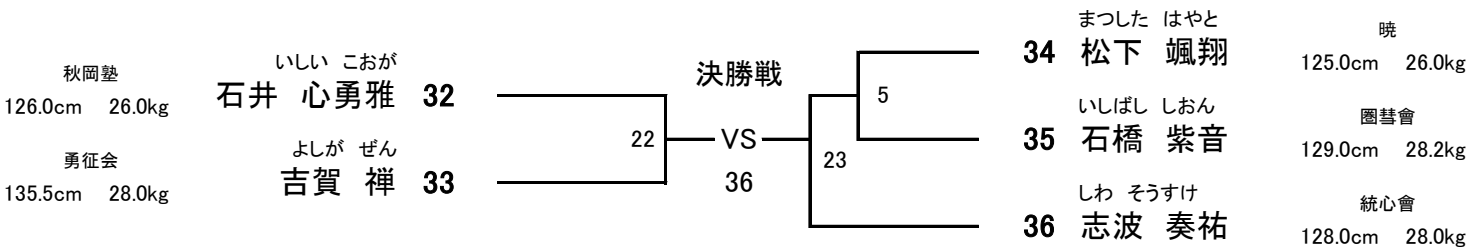

【 Bコート 】

小学4年女子 (30kg以上) **【1名】** **優勝** **【Bコート】**
(試合時間: 本戦1分30秒 マスト)
ヘッド:JKJO 拳:JKJO すね:JKJO ひざ:JKJO 金的:○ 胸:○

真正会・熊本支部 132.0cm 32.0kg   たけした りん
竹下 凜 31

小学4年男子 (30kg未満) **【5名】** **優勝** **【Bコート】**
(試合時間: 本戦1分30秒 マスト)
ヘッド:JKJO 拳:JKJO すね:JKJO ひざ:JKJO 金的:○ 胸:×