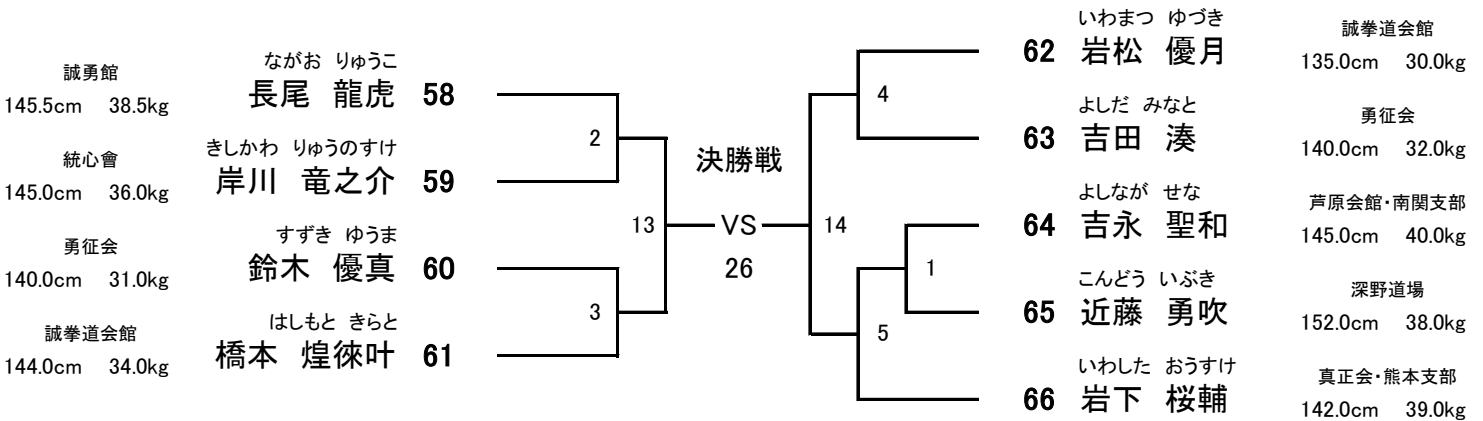

# 【 Aコート 】

**小学6年女子 (40kg未満)** **【1名】** 優勝 **【Aコート】**  
 (試合時間: 本戦1分30秒 マスト)  
 ヘッド:JKJO 拳:JKJO すね:JKJO ひざ:JKJO 金的:○ 胸:○

園芸會 いしばし あやな  
 135.0cm 27.0kg 石橋 絢菜 55

**小学6年女子 (40kg以上)** **【2名】** 優勝 **【Aコート】**  
 (試合時間: 本戦1分30秒 マスト)  
 ヘッド:JKJO 拳:JKJO すね:JKJO ひざ:JKJO 金的:○ 胸:○

桜神會館 決勝戦  
 139.0cm 40.5kg ふくだ あつき 福田 亜姫 56 VS 57 いいだ かなな 飯田 莞愛 156.0cm 51.6kg  
 誠拳道会館  
 25

**小学6年男子 (40kg未満)** **【9名】** 優勝 **【Aコート】**  
 (試合時間: 本戦1分30秒 マスト)  
 ヘッド:JKJO 拳:JKJO すね:JKJO ひざ:JKJO 金的:○ 胸:×