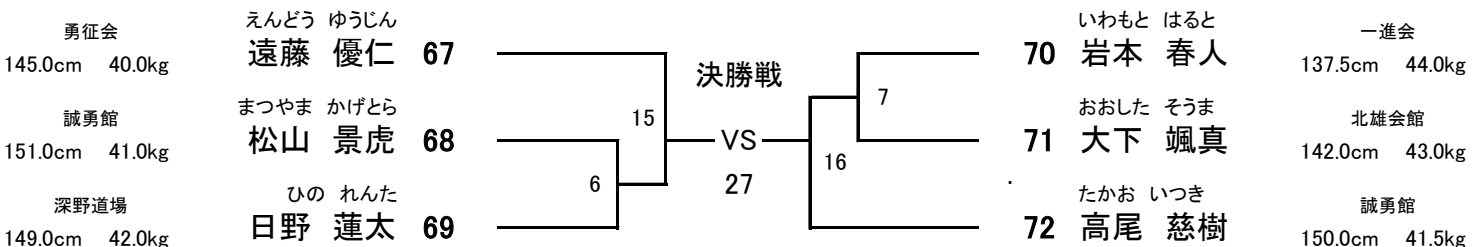

小学6年男子 (40kg以上) **【6名】** 優勝 **【Aコート】**
(試合時間: 本戦1分30秒 マスト)
ヘッド:JKJO 拳:JKJO すね:JKJO ひざ:JKJO 金的:○ 胸:×