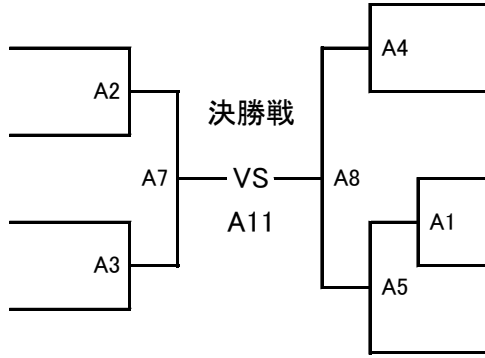

【 1部 Aコート 】

小学4年男子
選抜
30kg未満

【9名】

優勝

準優勝

3位

3位

【Aコート】

(試合時間:本戦1分30秒 本戦マスト)

ヘッド:JKJO 拳:JKJO すね:JKJO ひざ:JKJO 金的:○ 胸:×

雅龍拳誠會館
125.0cm 25.0kg

雅
128.0cm 24.0kg

拳心會館
126.0cm 28.0kg

水滸會丈夫塾
132.0cm 28.0kg

やしま しゅんり
八嶋 駿吏 1

にいおか けい
新岡 恵生 2

ながおか あとら
長岡 愛虎 3

うめむら えいしん
梅村 榮心 4

まるた きょうすけ
5 丸田 恭輔

やまざき ゆうしん
6 山崎 遊心

ごとう じょう
7 後藤 譲

かわい はると
8 川合 遥大

くらみつ ゆうせい
9 倉光 悠成

水滸會丈夫塾
127.0cm 28.5kg

水滸會無限塾
124.0cm 25.0kg

雅
128.0cm 25.0kg

極真會館北海道本部
125.0cm 24.0kg

水滸會無限塾
131.5cm 26.5kg

小学4年男子
選抜
30kg以上

【5名】

優勝

準優勝

【Aコート】

(試合時間:本戦1分30秒 本戦マスト)

ヘッド:JKJO 拳:JKJO すね:JKJO ひざ:JKJO 金的:○ 胸:×

雅龍拳誠會館
134.0cm 37.0kg

谷岡道場
140.0cm 34.0kg

もりた じょうざぶろう
森田 丈三郎 10

おかだ あいと
岡田 碧音 11