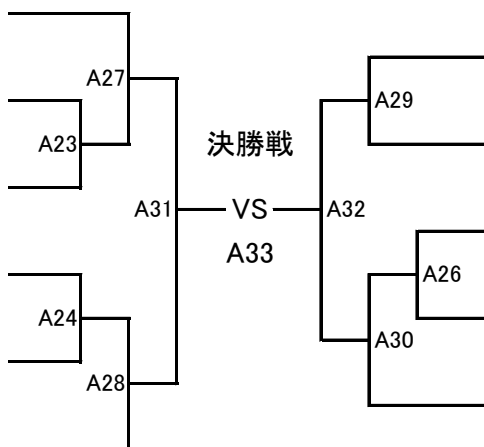

【 1部 Aコート 】

小学5年男子
選抜
35kg以上

【11名】

優勝

準優勝

3位

3位

【Aコート】

(試合時間:本戦1分30秒 本戦マスト)

ヘッド:JKJO 拳:JKJO すね:JKJO ひざ:JKJO 金的:○ 胸:×

水滸會丈夫塾
143.0cm 38.0kg

極限館
146.0cm 43.0kg

修武會
139.0cm 40.0kg

葵塾
143.0cm 50.0kg

雅
149.0cm 51.0kg

極真会館北海道本部
144.0cm 34.5kg

もうり ありと
毛利 有登 27

もうり とうや
毛利 斗哉 28

かわい けんた
河合 絢斗 29

にいづ りゅうしん
新津 龍信 30

せき ともひろ
関 幸広 31

さかい りゅうと
酒井 琉斗 32

やなぎたに りょうた
33 柳谷 龍汰

とよしま しゅんたろう
34 豊島 俊太郎

あんらく かいと
35 安楽 海飛

かさい ふみや
36 葛西 郁弥

ながおか りゅうしん
37 長岡 龍信

武奨館吉村道場
146.0cm 36.0kg

総極真高橋道場札幌
142.0cm 39.0kg

真結氣
140.0cm 48.5kg

雅
141.6cm 40.0kg

拳心会館
146.0cm 52.0kg