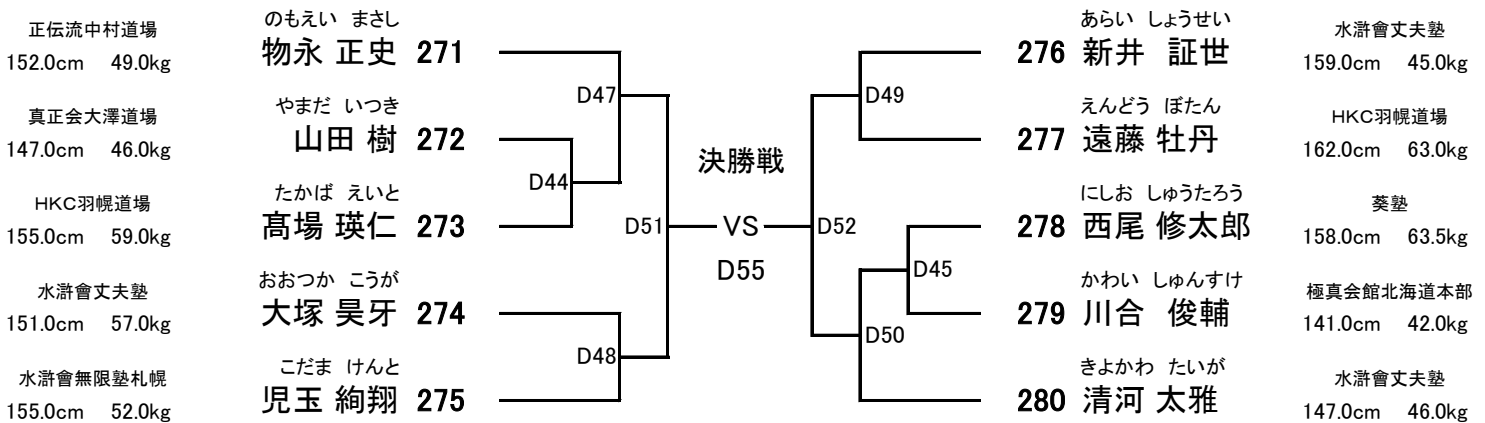

小学6年男子
選抜
40kg以上

【10名】

優勝

準優勝

3位

3位

【Dコート】

(試合時間:本戦1分30秒 本戦マスト)

ヘッド:JKJO 拳:JKJO すね:JKJO ひざ:JKJO 金的:○ 胸:×