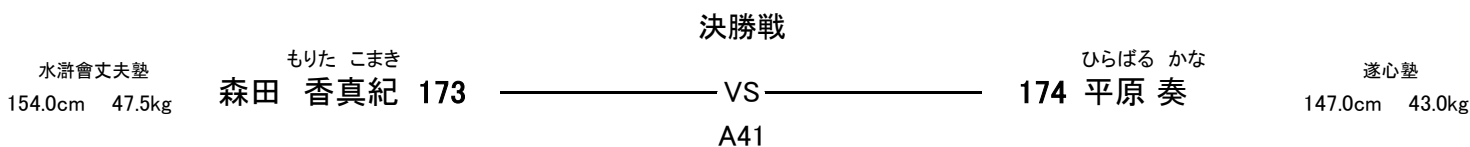

高校女子 選抜 48kg未満 **【2名】** 優勝 **【Aコート】**
(試合時間: 本戦2分 本戦マスト)
ヘッド:JKJO 拳:JKJOナックル すね:JKJO ひざ:JKJO 金的:○ 胸:○