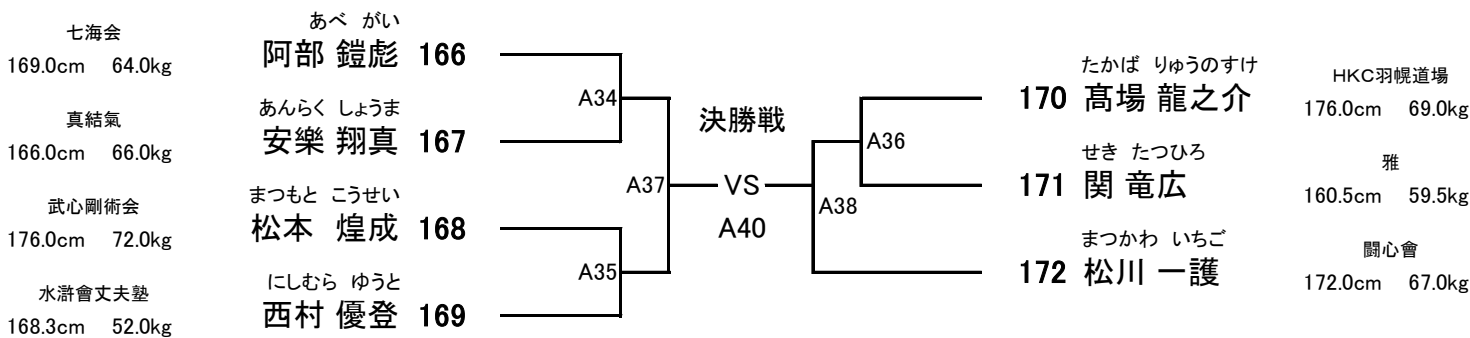

【 2部 Aコート 】

中学2～3年男子 選抜 57kg以上 **【7名】** 優勝 準優勝 **【Aコート】**
(試合時間: 本戦1分30秒 本戦マスト)
ヘッド:JKJO 拳:JKJO すね:JKJO ひざ:JKJO 金的:○ 胸:×