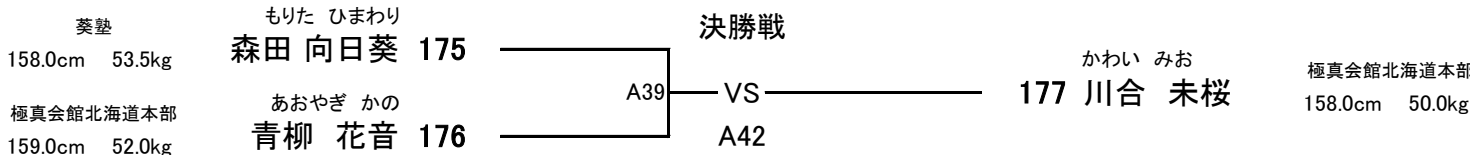

高校女子 選抜 55kg未満 **【3名】** 優勝 **【Aコート】**
(試合時間: 本戦2分 本戦マスト)
ヘッド:JKJO 拳:JKJOナックル すね:JKJO ひざ:JKJO 金的:○ 胸:○