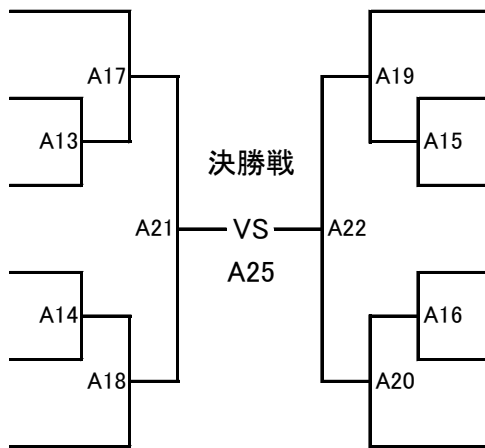

ながやま けんご
21 長山 拳悟

にいだ れんと
22 新井田 怜飛

させ しょうた
23 佐瀬 翔太

こじま たかと
24 小嶋 鷹飛

なかむら こうすけ
25 中村 洸介

みき しょうり
26 三木 翔聖

正樹道場
139.0cm 34.0kg

極限館
131.0cm 26.5kg

葵塾
126.0cm 25.0kg

谷岡道場
143.0cm 31.0kg

雅
130.0cm 30.8kg

至道會館
130.0cm 27.5kg