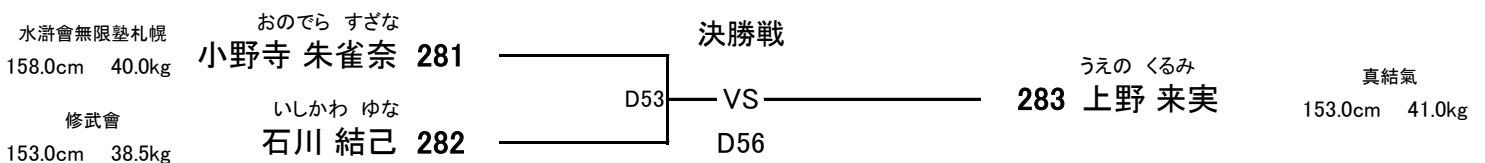

中学1年女子
選抜
43kg未満

【3名】

優勝

【Dコート】

(試合時間:本戦1分30秒 本戦マスト)

ヘッド:JKJO 拳:JKJO すね:JKJO ひざ:JKJO 金的:○ 胸:○