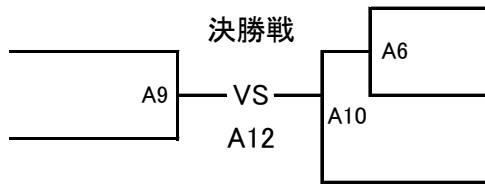

【Aコート】

(試合時間:本戦1分30秒 本戦マスト)

ヘッド:JKJO 拳:JKJO すね:JKJO ひざ:JKJO 金的:○ 胸:×

雅龍拳誠會館  
134.0cm 37.0kg

谷岡道場  
140.0cm 34.0kg

もりた じょうざぶろう  
森田 丈三郎 10

おかだ あいと  
岡田 碧音 11

たかはし りんまる  
12 高橋 麟丸