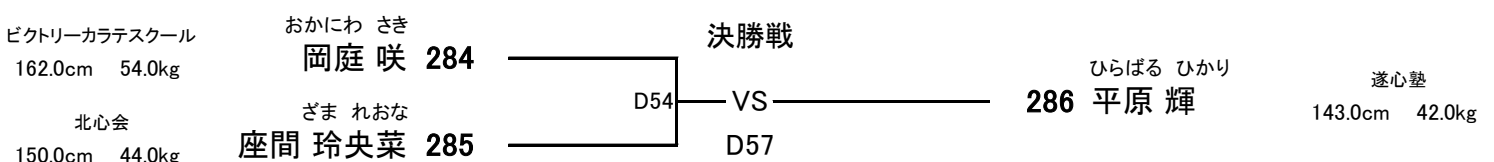

ヘッド:JKJO 拳:JKJO すね:JKJO ひざ:JKJO 金的:○ 胸:○

中学1年女子  
選抜  
43kg以上

【3名】

優勝

【Dコート】

(試合時間:本戦1分30秒 本戦マスト)

ヘッド:JKJO 拳:JKJO すね:JKJO ひざ:JKJO 金的:○ 胸:○