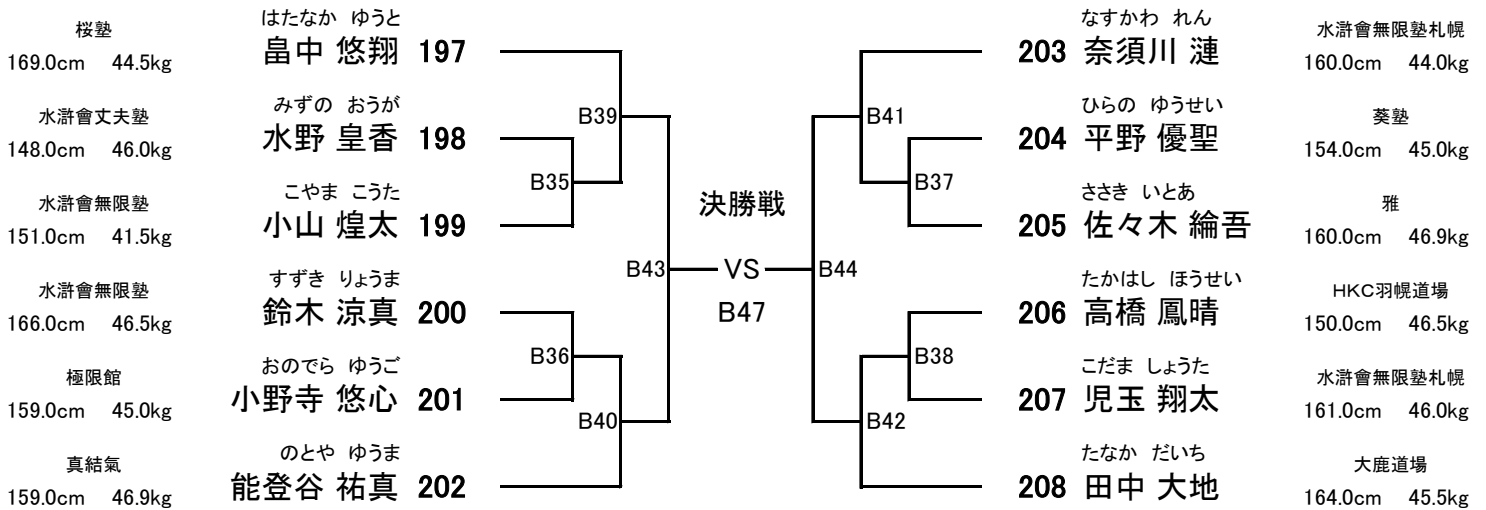

【 2部 Bコート 】

中学2~3年男子 【12名】 優勝 準優勝 3位 3位 **【Bコート】**
選抜 47kg未満
(試合時間:本戦1分30秒 本戦マスト)
ヘッド:JKJO 拳:JKJO すね:JKJO ひざ:JKJO 金的:○ 胸:×