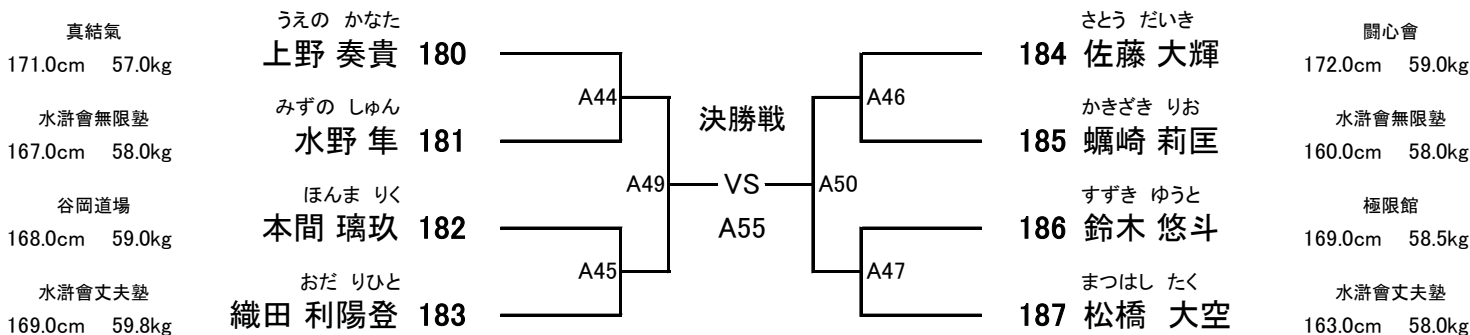

高校男子 選抜 60kg未満 **【8名】** 優勝 準優勝 3位 3位 **【Aコート】**
(試合時間: 本戦2分 本戦マスト)
ヘッド:JKJO 拳:JKJOナックル すね:JKJO ひざ:JKJO 金的:○ 胸:×