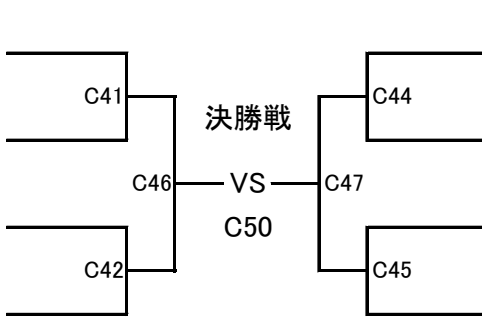

ながやま しょうご
240 長山 翔悟

ふじた なおや
241 藤田 直矢

てらうち そうや
242 寺内 蒼弥

もりもと ゆうし
243 森本 湧志

正樹道場
160.0cm 47.0kg

極真会館北海道本部
160.0cm 46.0kg

極限館
158.0cm 48.0kg

水滸會丈夫塾
149.0cm 45.0kg

中学1年男子
選抜
52kg以上

【4名】

優勝

準優勝

【Cコート】

(試合時間:本戦1分30秒 本戦マスト)

ヘッド:JKJO 拳:JKJO すね:JKJO ひざ:JKJO 金的:○ 胸:×

極真会館北海道本部
172.0cm 67.0kg

葵塾
167.0cm 85.0kg

むらかみ けいと
村上 敬都 244

おおとも ゆうせい
大友 悠聖 245