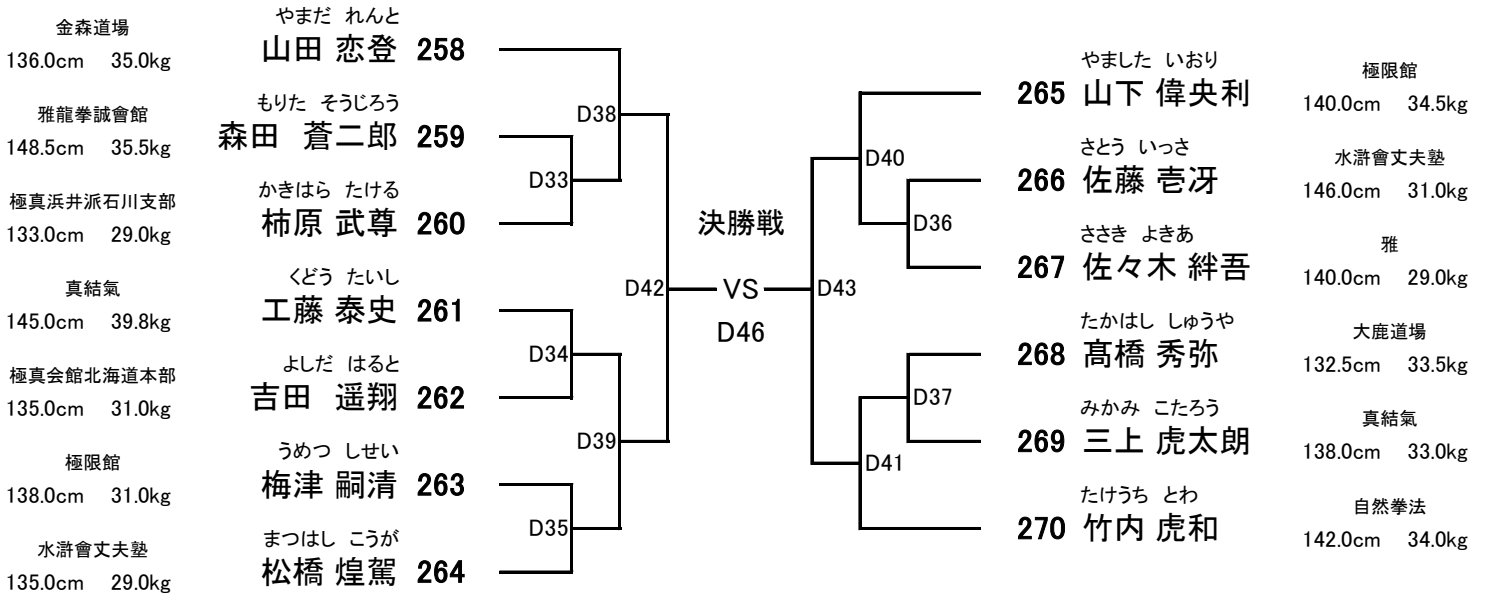

【 2部 Dコート 】

小学6年男子
選抜
40kg未満

【13名】

優勝

準優勝

3位

3位

【Dコート】

(試合時間:本戦1分30秒 本戦マスト)

ヘッド:JKJO 拳:JKJO すね:JKJO ひざ:JKJO 金的:○ 胸:×