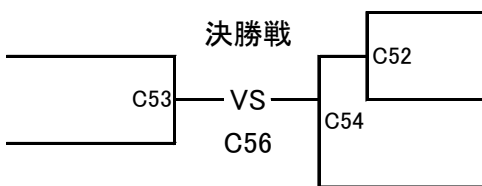

【Cコート】

(試合時間:本戦1分30秒 本戦マスト)

ヘッド:JKJO 拳:JKJO すね:JKJO ひざ:JKJO 金的:○ 胸:○

極限館  
149.0cm 47.0kg

水滸會丈夫塾  
163.0cm 49.9kg

なるみ えま  
鳴海 愛真 248

うめむら ここな  
梅村 心菜 249

わたなべ りおん  
250 渡邊 梨央