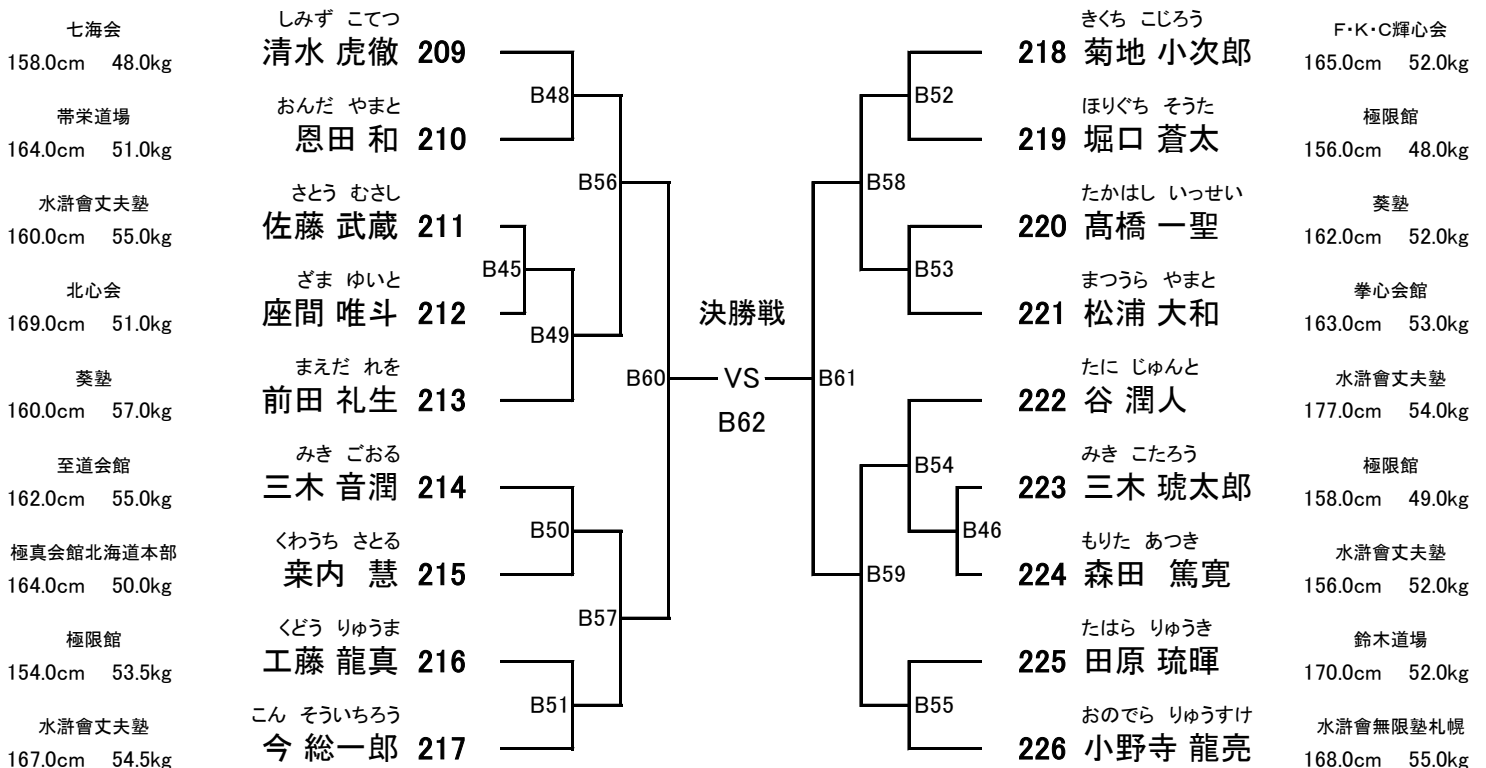

中学2~3年男子 【18名】 優勝 準優勝 3位 3位 **【Bコート】**
選抜 57kg未満
(試合時間:本戦1分30秒 本戦マスト)
ヘッド:JKJO 拳:JKJO すね:JKJO ひざ:JKJO 金的:○ 胸:×