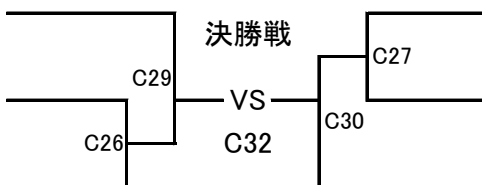

よこやま あお
120 横山 空音

葵塾
143.0cm 42.0kg

いわむら しゅんたろう
121 岩村 駿多郎

修武會
146.8cm 45.0kg

みやもと いぶき
122 宮本 一颯

葵塾
154.3cm 55.0kg

中学男子
初級
50kg未満

【3名】

優勝

【Cコート】

(試合時間:本戦1分30秒 本戦マスト)

ヘッド:JKJO 拳:○ すね:○ ひざ:○ 金的:○ 胸:×

水滸會丈夫塾
150.3cm 45.8kg

かまだ りょうが

鎌田 凌嘉 123

武心剛術会
149.0cm 39.0kg

さとう よしき

佐藤 良樹 124