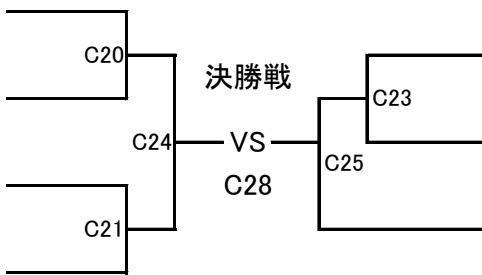

【 1部 Cコート 】

小学5年男子
中級

【7名】

優勝

準優勝

【Cコート】

(試合時間:本戦1分30秒 本戦マスト)

ヘッド:JKJO 拳:○ すね:○ ひざ:○ 金的:○ 胸:×

新極真会手塚道場
143.0cm 35.6kg

なかひら ぎんさく

中平 銀策 110

水滸會丈夫塾
150.0cm 52.0kg

しみず はるひと

清水 遥仁 111

水滸會丈夫塾
138.0cm 48.0kg

さわや ゆうせい

澤谷 悠誠 112

石原道場
161.8cm 45.0kg

さとう そうま

佐藤 蒼真 113

ひえだ けんと
114 稗田 賢人

水滸會丈夫塾
137.0cm 32.0kg

よこやま やまと
115 横山 大和

武心剛術会
155.0cm 62.0kg

やました にこきち
116 山下 虹光吉

真結氣
142.0cm 39.0kg

小学6年男子
初中級

【6名】

優勝

準優勝

【Cコート】

(試合時間:本戦1分30秒 本戦マスト)

ヘッド:JKJO 拳:○ すね:○ ひざ:○ 金的:○ 胸:×

総極真高橋道場札幌
152.0cm 52.0kg

ばば ゆうき

馬場 友基 117

極真会館北海道本部
141.0cm 40.0kg

あとじ こうた

跡治 煌太 118

雅龍拳誠會館
132.0cm 25.0kg

やしま しゅうほ

八嶋 志有歩 119