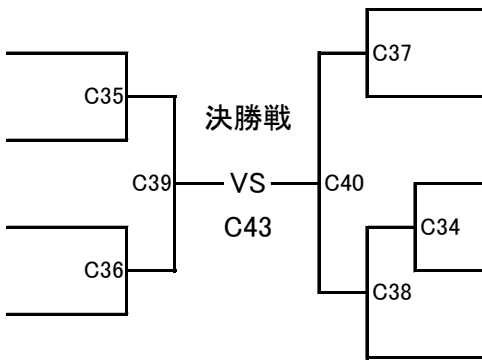

【 2部 Cコート 】

中学1年男子
選抜
42kg未満

【9名】

優勝

準優勝

3位

3位

【Cコート】

(試合時間:本戦1分30秒 本戦マスト)

ヘッド:JKJO 拳:JKJO すね:JKJO ひざ:JKJO 金的:○ 胸:×

正伝流中村道場
148.0cm 38.0kg

谷岡道場
157.0cm 41.0kg

葵塾
140.0cm 35.0kg

水滸會無限塾
148.5cm 38.5kg

あやべ こうだい
綾部 暁大 227

こじま はやと
小嶋 隼飛 228

おさない ゆうと
長内 悠斗 229

くらみつ けいたろう
倉光 慶太郎 230

こばやし ゆうた
231 小林 祐太

かとう はやと
232 加藤 颯

つちだ ひょうま
233 土田 彪真

たかやま たいき
234 高山 大輝

やぐち えいと
235 矢口 瑛斗

誠真会館秋津道場
150.0cm 37.0kg

葵塾
142.0cm 32.0kg

谷岡道場
148.0cm 37.0kg

真結氣
140.0cm 35.0kg

大鹿道場
145.0cm 35.0kg

中学1年男子
選抜
52kg未満

【8名】

優勝

準優勝

3位

3位

【Cコート】

(試合時間:本戦1分30秒 本戦マスト)

ヘッド:JKJO 拳:JKJO すね:JKJO ひざ:JKJO 金的:○ 胸:×

水滸會丈夫塾
153.0cm 45.0kg

雅龍拳誠會館
143.0cm 45.0kg

拳心会館
155.0cm 43.0kg

桜琳塾
146.0cm 43.0kg

おおぶち こうせい
大瀨 航聖 236

とみた たいじ
富田 泰司 237

やまうち まさひと
山内 誠仁 238

こいわい さく
小岩井 咲空 239