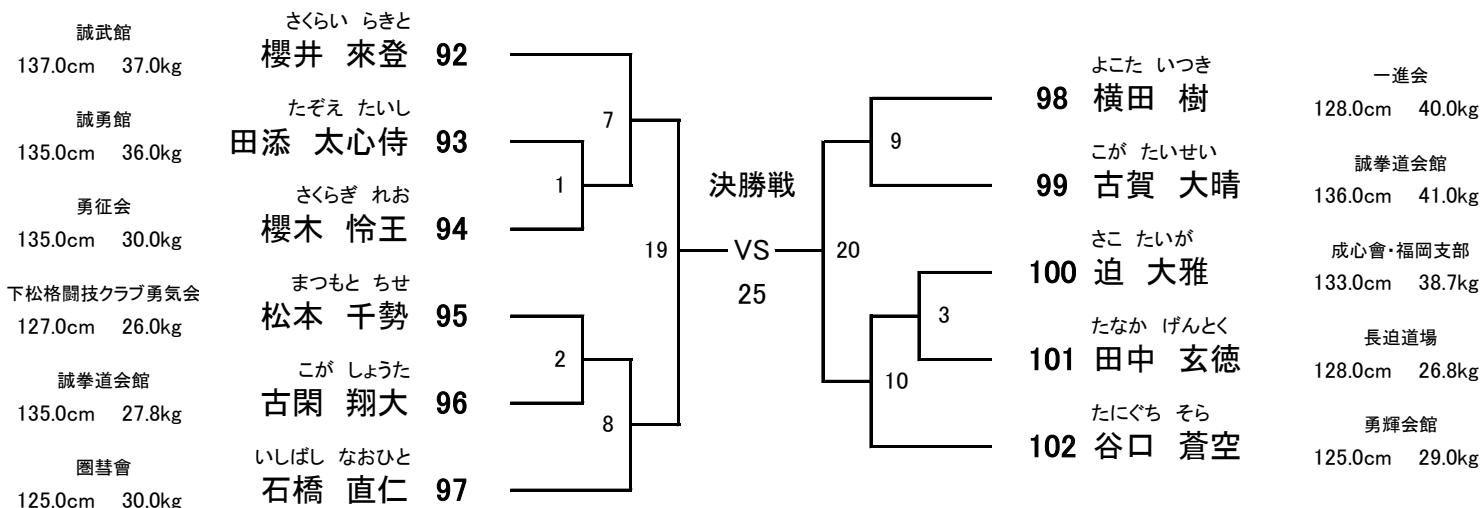

誠拳道會館
156.0cm 51.6kg

北雄會館
150.0cm 50.0kg

いいた かんな
飯田 莞愛 45

はしもと ゆうか
橋本 侑佳 46

決勝戦

かわち みひろ
47 河内 美空

わたせ せりな
48 渡瀬 芹南

いのうえ ゆあ
49 井上 優愛

秋岡塾
147.0cm 42.0kg

統心會
146.0cm 39.0kg

深野道場
148.0cm 40.0kg

小学3年男子 (27kg以上)

【11名】

優勝

準優勝

3位2名

【Bコート】

(試合時間:本戦1分30秒 マスト)

ヘッド:JKJO 拳:JKJO すね:JKJO ひざ:JKJO 金的:○ 胸:×

小学4年男子 (30kg未満)

【10名】

優勝

準優勝

3位2名