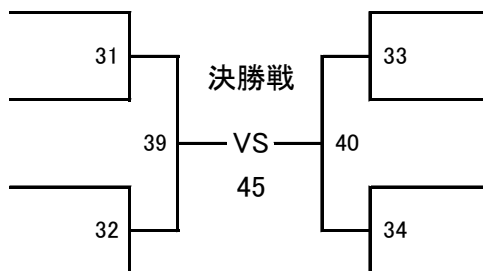

中学2~3年男子
(57kg未満)

【8名】

優勝

準優勝

3位2名

【Mコート】

(試合時間:本戦1分30秒 マスト)

ヘッド:JKJO 拳:JKJO すね:JKJO ひざ:JKJO 金的:○ 胸:×

秋岡塾
158.0cm 48.8kg

あなみ もとき
穴見 元紀 198

飛心会
157.0cm 54.0kg

うちだ ひなせ
内田 陽瀬 199

一進会
161.0cm 54.0kg

ますだ だいき
舛田 大起 200

芦原会館・南関支部
163.0cm 53.0kg

なかむら ひいろ
中村 陽彩 201

決勝戦