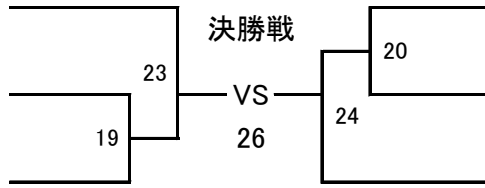

ながお ゆめ
永尾 優芽 236

もりやま みちか
盛山 路香 237

ゆるべ こはる
由留部 琴春 238

はやしだ さゆり
239 林田 さゆり

さかい ゆあ
240 堺 優杏

のぐち ひな
241 野口 陽菜

真武道塾
123.0cm 23.7kg

誠武館
124.0cm 24.0kg