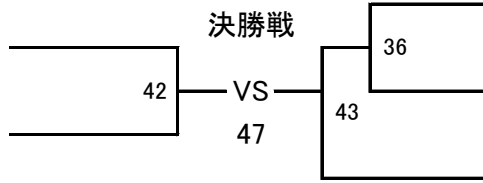

ヘッド:JKJO 拳:JKJO すね:JKJO ひざ:JKJO 金的:○ 胸:○

桜神會館
151.0cm 43.0kg

北雄會館
150.0cm 39.0kg

じゅざき ここ
壽崎 瑚々 37

にしの かりん
西野 夏鈴 38

決勝戦

はらだ りお
39 原田 莉緒

ますだ しずく
40 増田 雫