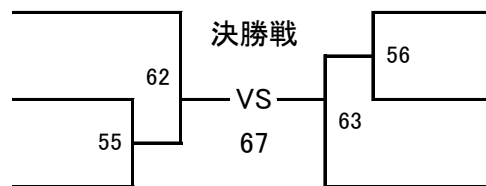

はね なぎさ
34 羽根 凪咲

深野道場
140.0cm 29.0kg

たけした ほかげ
35 竹下 帆風

烈士會
140.0cm 30.2kg

いのうえ ゆりか
36 井上 友梨香

白蓮会館・湘南鎌倉支部
137.0cm 29.0kg