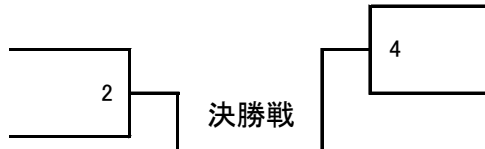

一道会
153.0cm 50.0kg

ふじさき そうた
藤崎 颯太 165

おおき そうあ
169 大城 颯亜

誠武館
146.0cm 40.0kg

誠勇館
151.0cm 42.0kg

まつやま かげとら
松山 景虎 166

ひの れんた
170 日野 蓮太

深野道場
152.0cm 42.0kg