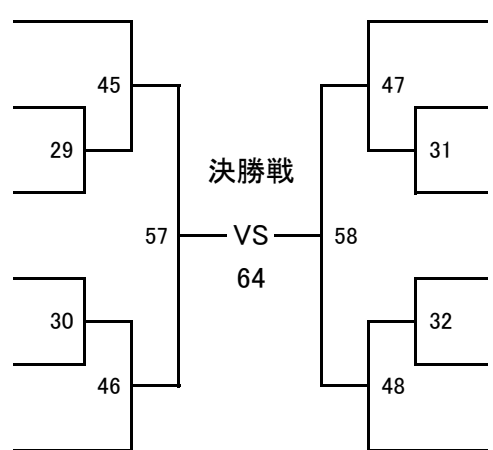

- やまもと かずき
山本 和輝 122
- ふくだ たつき
福田 龍輝 123
- さいき けんし
佐伯 拳士 124
- よしだ こうき
吉田 航基 125
- さとう かぐら
佐藤 嘉倉 126
- おの まさや
小野 政哉 127
- しろやま りゅうじ
白山 龍士 128
- まつもと らいき
松本 徠希 129

- まつお そうた
130 松尾 颯大
 - さとう きよまさ
131 佐藤 清正
 - はやしだ まさき
132 林田 真仙城
 - なかしま しんき
133 中嶋 心希
 - せいき そうま
134 清木 蒼真
 - かわせ ゆうしろう
135 川瀬 雄士朗
 - いしい ゆうり
136 石井 勇吏
 - おちまる ゆうま
137 落丸 結稀
 - どい れんと
138 土井 蓮翔
- 統心會
129.0cm 27.0kg
 - 勇征会
130.0cm 27.0kg
 - 真武道塾
136.0cm 31.6kg
 - 桜神會館
134.0cm 31.5kg
 - 下松格闘技クラブ勇気会
136.0cm 31.0kg
 - 真会館坂本派・福井県本
135.0cm 32.0kg
 - 誠武塾
136.0cm 31.5kg
 - 侍道志格闘塾
136.0cm 30.0kg
 - 志誠會
134.0cm 29.0kg

小学5年男子
(35kg以上)

【12名】

優勝

準優勝

3位2名

【Bコート】

(試合時間:本戦1分30秒 マスト)

ヘッド:JKJO 拳:JKJO すね:JKJO ひざ:JKJO 金的:○ 胸:×

- 桜神會館
147.0cm 45.0kg
- 武流会
150.0cm 50.0kg
- 七生会
145.0cm 50.5kg
- 北雄会館
141.0cm 41.0kg
- 森道場
140.0cm 39.0kg
- 侍道志格闘塾
150.0cm 37.5kg

- やましろ たお
山城 拓大 139
- ささき しょうま
佐々木 将真 140
- たしろ りんたろう
田代 琳太郎 141
- たにもと こうき
谷本 皇輝 142
- もり りょうが
森 涼駕 143
- こだま まなと
児玉 真斗 144