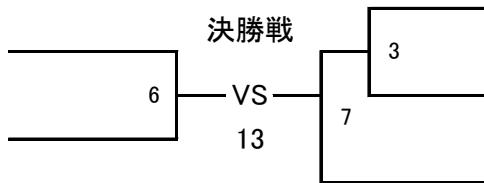

幼年男子

(試合時間:本戦1分30秒 マスト)

ヘッド:JKJO 拳:JKJO すね:JKJO ひざ:× 金的:○ 胸:×

成心會・福岡支部
120.0cm 26.0kg

さねふじ ましゅう
實藤 摩珠 60

勇征会
112.0cm 23.4kg

おおがみ はるま
大神 悠真 61

決勝戦