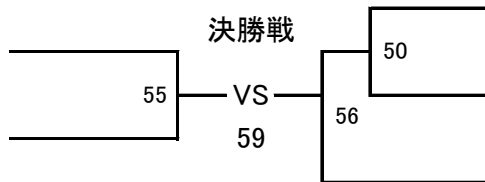

まつお けいた
223 松尾 圭太

にしやま げんぞう
224 西山 元蔵

みいしよ たいよう
225 三井所 太陽

誠勇館
161.0cm 65.0kg

統心會
176.0cm 68.0kg

真道會
165.0cm 65.0kg

高校女子
(55kg未満)

【1名】

優勝

【Mコート】

(試合時間:本戦2分 マスト)

ヘッド:JKJO 拳:JKJOグローブ すね:JKJO ひざ:JKJO 金的:○ 胸:○

侍道志格闘塾
153.0cm 51.0kg

ながた ももか
永田 桃華 59