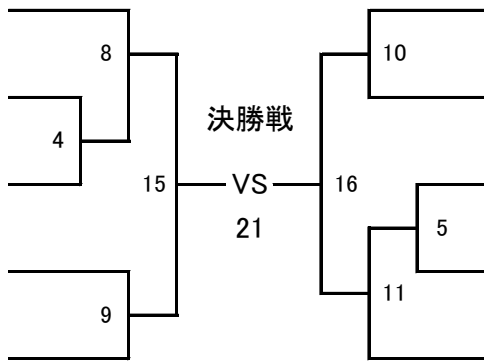

小学1年男子

(試合時間:本戦1分30秒 マスト)

ヘッド:JKJO 拳:JKJO すね:JKJO ひざ:× 金的:○ 胸:×

秋岡塾
117.0cm 22.0kg

あなみ きほう
穴見 紀宝 65

勇征会
111.0cm 19.0kg

わたなべ たかと
渡邊 天翔 66

慧昇會
118.0cm 20.0kg

うがい やまと
鵜飼 倭 67

真道會
120.0cm 24.0kg

いけだ たけはる
池田 虎治 68

勇征会
118.0cm 23.0kg

かたおか いっせい
片岡 一晟 69

決勝戦