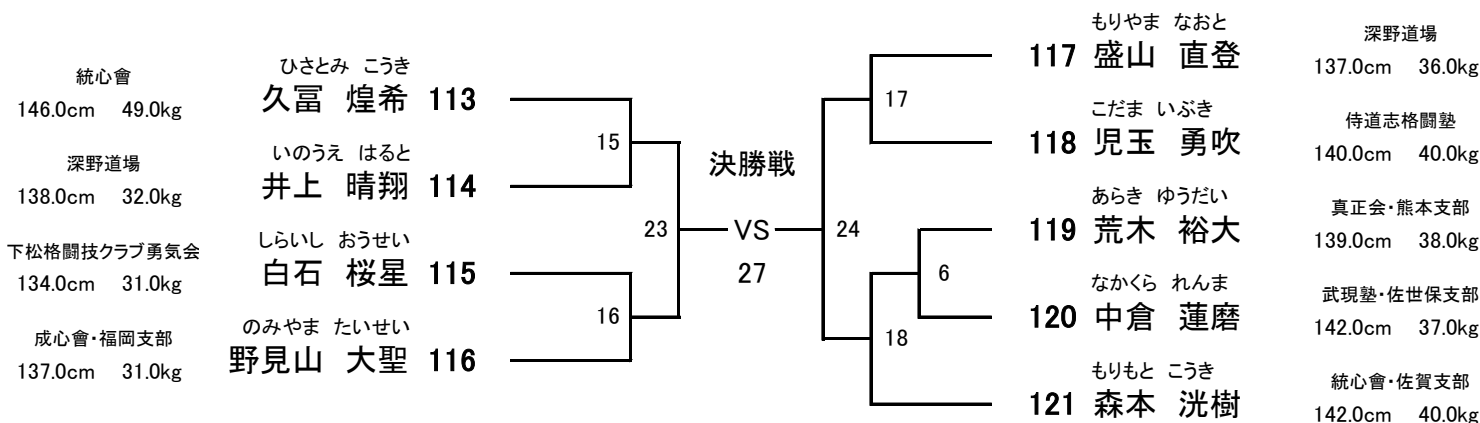

小学4年男子 (30kg以上)

【9名】

優勝

準優勝

3位2名

【Bコート】

(試合時間:本戦1分30秒 マスト)

ヘッド:JKJO 拳:JKJO すね:JKJO ひざ:JKJO 金的:○ 胸:×