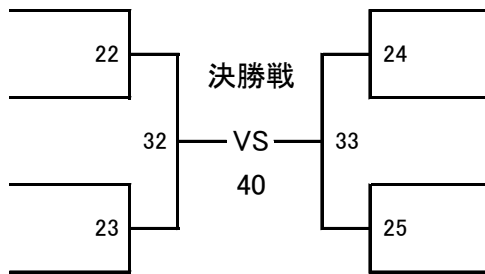

しらいし こはく
79 白石 琥珀
ますだ しょうせい
80 増田 将星
たけした てるき
81 竹下 英希
ごとう あらし
82 後藤 嵐
一進会
127.0cm 30.0kg
龍士會
119.0cm 22.0kg
真正会・熊本支部
121.0cm 23.5kg
勇征会
138.0cm 54.5kg

小学3年女子 【8名】 優勝 準優勝 3位2名 【Aコート】
(試合時間:本戦1分30秒 マスト)
ヘッド:JKJO 拳:JKJO すね:JKJO ひざ:JKJO 金的:○ 胸:○

続心會
122.0cm 23.5kg
拳栄会館
132.0cm 24.5kg
深野道場
125.0cm 28.0kg
勇征会
143.0cm 47.4kg

ふなつ のあ
船津 望愛 15
いづつ さゆき
井筒 幸希 16
むまた こはな
沼田 倖花 17
おおがみ はるひ
大神 春陽 18