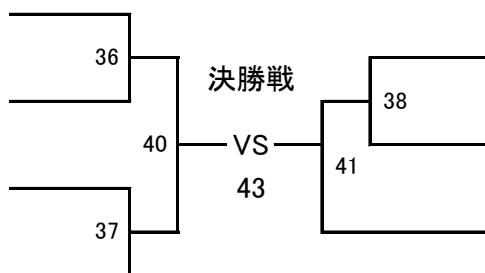

統心會・佐賀支部
124.0cm 30.0kg

真武道塾
133.5cm 29.0kg

いそがわ そうや
五十川 宗也 276

おがわ たいよう
小川 泰耀 277

ふちかみ たいよう
瀨上 太陽 278

にしかわ こうえつ
西川 昊慧都 279

いのうえ すばる
280 井上 鈴晴

まつえだ かれん
281 松枝 駕怜