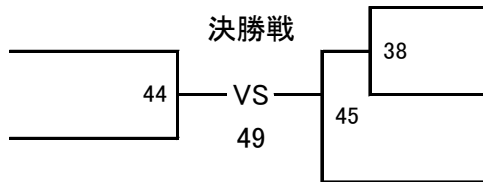

誠拳道會館
156.0cm 51.6kg

北雄會館
150.0cm 50.0kg

いいた かんな
飯田 莞愛 45

はしもと ゆうか
橋本 侑佳 46

決勝戦

かわち みひろ
47 河内 美空

わたせ せりな
48 渡瀬 芹南

いのうえ ゆあ
49 井上 優愛