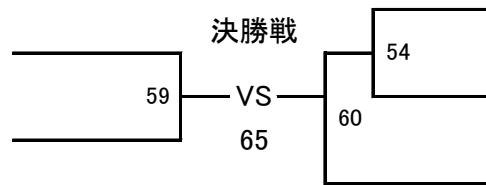

ヘッド:JKJO 拳:JKJO すね:JKJO ひざ:JKJO 金的:○ 胸:○

誠武塾
130.0cm 29.6kg

こうちやく ここみ
高着 心海 23

真道會
122.0cm 23.0kg

いとやま ちさと
糸山 知里 24

ますだ なな
25 舛田 愛菜

一進會
131.0cm 27.5kg

いしかわ あんな
26 石川 杏菜