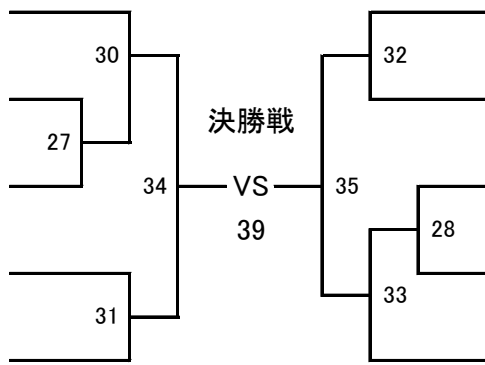

こが あつひろ
271 古賀 惇大

こばやし さくと
272 小林 朔大

さかい はるひ
273 酒井 晴飛

なかむら かざと
274 中村 風都

なかじま とらのすけ
275 中嶋 虎之介

誠武館
141.0cm 38.0kg

誠勇館
124.0cm 25.0kg

武流会
117.0cm 19.0kg

誠武塾
120.0cm 22.0kg

成心會・福岡支部
120.0cm 23.0kg

小学3年
初中級女子

【2名】

優勝

【Cコート】

(試合時間:本戦1分30秒 マスト)

ヘッド:JKJO 拳:JKJO すね:JKJO ひざ:× 金的:○ 胸:×

烈士會
125.0cm 26.0kg

たけした めばえ
竹下 芽生 242

いけだ こはる
243 池田 小春

武現塾・佐世保支部
123.0cm 27.0kg

小学4年
初中級男子

【7名】

優勝

準優勝

【Cコート】

(試合時間:本戦1分30秒 マスト)

ヘッド:JKJO 拳:JKJO すね:JKJO ひざ:× 金的:○ 胸:×

神義会
135.0cm 42.0kg

武現塾・佐世保支部
134.0cm 29.0kg

統心會・佐賀支部
124.0cm 30.0kg

真武道塾
133.5cm 29.0kg

いそがわ そうや
五十川 宗也 276

おがわ たいよう
小川 泰耀 277

ふちかみ たいよう
瀨上 太陽 278

にしかわ こうえつ
西川 昊慧都 279