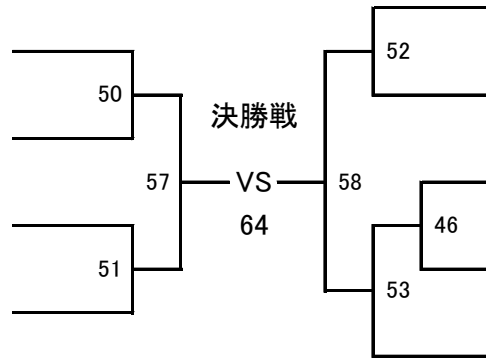

立志会
130.0cm 26.5kg

もとすぎ いっき
本杉 一騎 83

深野道場
122.0cm 23.5kg

あさかわ けんしん
浅川 謙心 84

勇征会
124.0cm 24.0kg

よしが わく
吉賀 湧 85

志誠會
118.0cm 21.0kg

どい こうすけ
土井 孝介 86

さねふじ はく
87 實藤 珀玖

成心會・福岡支部
127.0cm 25.8kg

のぐち えいと
88 野口 栄登

誠拳道会館
123.5cm 24.3kg

みうら けんとう
89 三浦 健人

慧昇會
124.0cm 24.0kg

やの こうへい
90 矢野 航平

極誠會
123.0cm 25.0kg