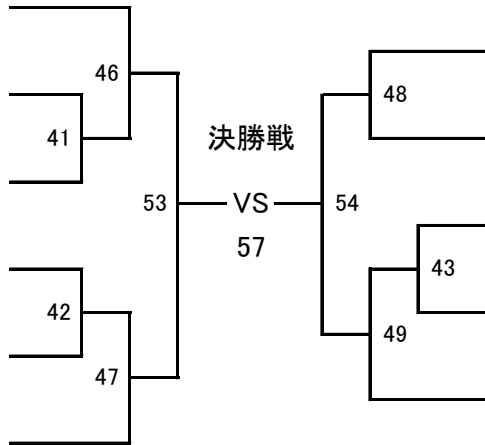

【Mコート】

(試合時間:本戦1分30秒 マスト)

ヘッド:JKJO 拳:JKJO すね:JKJO ひざ:JKJO 金的:○ 胸:×

立志会
165.0cm 80.0kg

唐武会
165.0cm 84.0kg

勇征会
168.0cm 70.0kg

誠拳道会館
168.0cm 57.0kg

禅空館
164.0cm 58.0kg

慧昇會
175.0cm 64.0kg

もとすぎ いっさ
本杉 一颯 206

なかしま ゆうき
中島 裕暉 207

ごとう きずな
後藤 絆 208

くろいわ しょう
黒岩 翔 209

さかい けいすけ
酒井 圭輔 210

おおくま なおと
大隈 直人 211

いしだ くりゅう
212 石田 虎琉

ながた そうた
213 永田 颯汰

やまぐち だいふく
214 山口 大福

えぐち ゆうた
215 江口 侑汰

ふなつ ゆいと
216 船津 唯音

拳真流チームアキラ
172.0cm 74.0kg

侍道志格闘塾
168.0cm 67.0kg

戦士會
168.0cm 58.0kg

烈士會
170.0cm 58.0kg