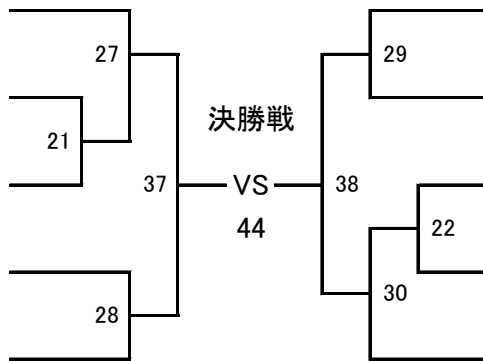

準優勝

3位2名

【Mコート】

(試合時間:本戦1分30秒 マスト)

ヘッド:JKJO 拳:JKJO すね:JKJO ひざ:JKJO 金的:○ 胸:×

慧昇會
160.0cm 47.0kg

きじま しなる
末島 志成 188

統心會
157.0cm 46.0kg

にしやま だいぞう
西山 大蔵 189

一道会
160.0cm 46.9kg

はまだ けんた
濱田 健太 190

統心會
145.0cm 41.0kg

しわ かなと
志波 奏杜 191

芦原会館・南関支部
156.0cm 41.5kg

きむら はると
木村 陽斗 192

決勝戦

いしみね ていだ
193 石嶺 太陽

桜塾
144.0cm 38.0kg

かわち りゅうたろう
194 河内 琉汰郎

秋岡塾
157.0cm 47.0kg

しおはま みなと
195 塩濱 湊

慧昇會
160.0cm 46.0kg

とみなが ことろう
196 富永 虎太郎

礼仁會
157.0cm 46.0kg