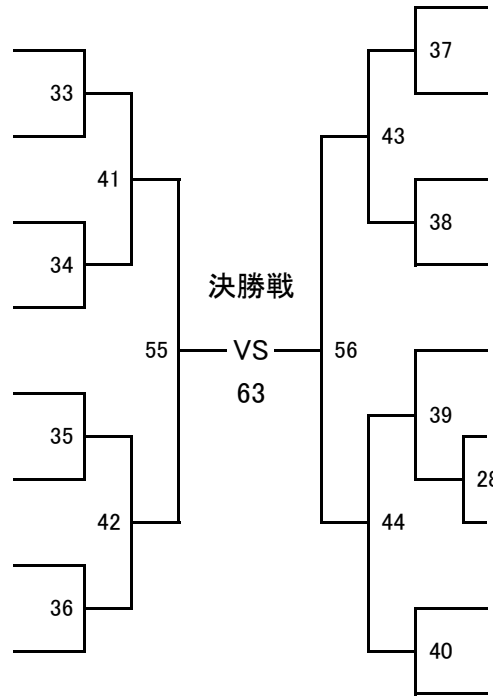

小学5年男子
(35kg未満)

【17名】

優勝

準優勝

3位2名

【Bコート】

(試合時間:本戦1分30秒 マスト)

ヘッド:JKJO 拳:JKJO すね:JKJO ひざ:JKJO 金的:○ 胸:×

- 統心會
  130.0cm 30.0kg
- 桜神會館
  133.0cm 32.5kg
- 勇征会
  135.0cm 28.0kg
- 桜塾
  125.0cm 28.0kg
- 勇征会
  136.0cm 29.0kg
- 聖武会館・西宮支部
  133.0cm 29.0kg
- 励拳塾
  136.0cm 33.5kg
- 誠武塾
  143.0cm 34.0kg

- やまもと かずき
  山本 和輝 122
- ふくだ たつき
  福田 龍輝 123
- さいき けんし
  佐伯 拳士 124
- よしだ こうき
  吉田 航基 125
- さとう かぐら
  佐藤 嘉倉 126
- おの まさや
  小野 政哉 127
- しろやま りゅうじ
  白山 龍士 128
- まつもと らいき
  松本 徠希 129

1. まつお そうた
     130 松尾 颯大
   - さとう きよまさ
     131 佐藤 清正
   - はやしだ まさき
     132 林田 真仙城
   - なかしま しんき
     133 中嶋 心希
   - せいき そうま
     134 清木 蒼真
   - かわせ ゆうしろう
     135 川瀬 雄士朗
   - いしい ゆうり
     136 石井 勇吏
   - おちまる ゆうま
     137 落丸 結稀
   - どい れんと
     138 土井 蓮翔
2. 統心會
     129.0cm 27.0kg
   - 勇征会
     130.0cm 27.0kg
   - 真武道塾
     136.0cm 31.6kg
   - 桜神會館
     134.0cm 31.5kg
   - 下松格闘技クラブ勇気会
     136.0cm 31.0kg
   - 真会館坂本派・福井県本
     135.0cm 32.0kg
   - 誠武塾
     136.0cm 31.5kg
   - 侍道志格闘塾
     136.0cm 30.0kg
   - 志誠會
     134.0cm 29.0kg

小学5年男子
(35kg以上)

【12名】

優勝

準優勝

3位2名

【Bコート】

(試合時間:本戦1分30秒 マスト)

ヘッド:JKJO 拳:JKJO すね:JKJO ひざ:JKJO 金的:○ 胸:×

- 桜神會館
  147.0cm 45.0kg
- 武流会
  150.0cm 50.0kg
- 七生会
  145.0cm 50.5kg
- 北雄会館
  141.0cm 41.0kg
- 森道場
  140.0cm 39.0kg
- 侍道志格闘塾
  150.0cm 37.5kg

- やましろ たお
  山城 拓大 139
- ささき しょうま
  佐々木 将真 140
- たしろ りんたろう
  田代 琳太郎 141
- たにもと こうき
  谷本 皇輝 142
- もり りょうが
  森 涼駕 143
- こだま まなと
  児玉 真斗 144