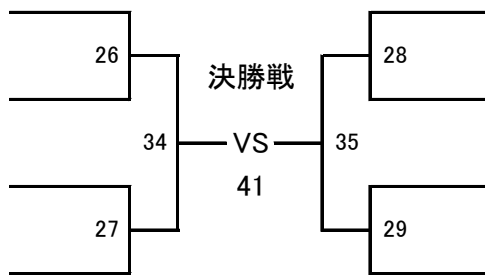

こうちやく うるみ
19 高着 麗海
うがい こころ
20 鵜飼 心
いそもと いちほ
21 磯本 一穂
ともだ ももは
22 友田 萌々羽
誠武塾
119.0cm 22.0kg
慧昇會
126.0cm 28.0kg
下松格闘技クラブ勇氣会
130.0cm 28.0kg
続心會
126.0cm 30.0kg