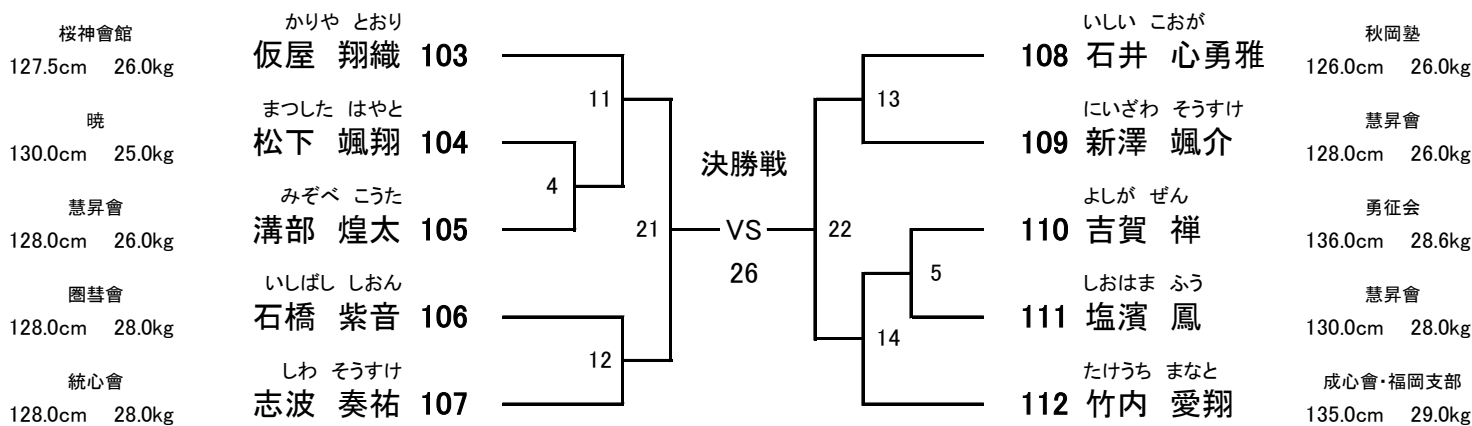

【Bコート】

(試合時間:本戦1分30秒 マスト)

ヘッド:JKJO 拳:JKJO すね:JKJO ひざ:JKJO 金的:○ 胸:×

小学4年男子 (30kg未満)

【10名】

優勝

準優勝

3位2名

【Bコート】

(試合時間:本戦1分30秒 マスト)

ヘッド:JKJO 拳:JKJO すね:JKJO ひざ:JKJO 金的:○ 胸:×

小学4年男子 (30kg以上)

【9名】

優勝

準優勝

3位2名