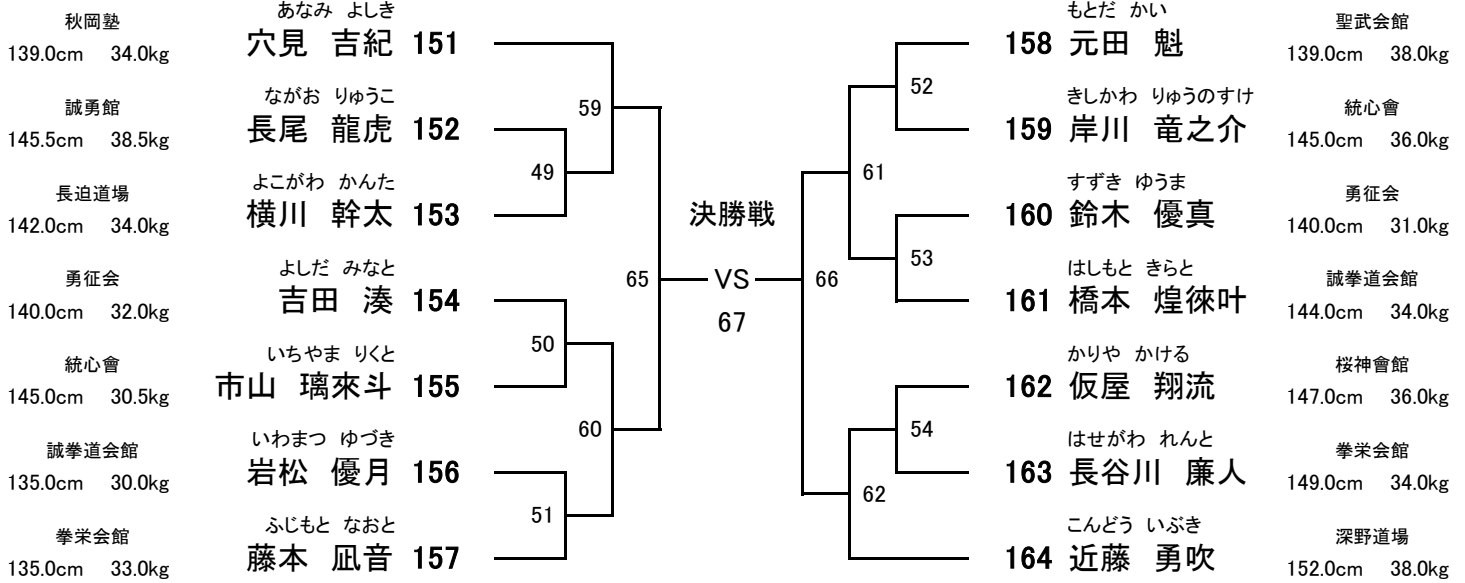

- まつした れんと
145 松下 蓮翔
 - あべ あさひ
146 安部 朝陽
 - なりきよ はるみ
147 成清 遥水
 - おかもと かなた
148 岡本 大空
 - いわみつ いっせい
149 岩満 一惺
 - あだち こうが
150 安達 虎珂
- 暁
135.0cm 37.5kg
 - 誠武塾
142.0cm 36.0kg
 - 誠拳道会館
130.0cm 34.9kg
 - 極誠会
136.0cm 43.0kg
 - 禅空館
136.0cm 37.0kg
 - 成心會・福岡支部
138.0cm 38.0kg

小学6年男子
(40kg未満)

【14名】

優勝

準優勝

3位2名

【Bコート】

(試合時間:本戦1分30秒 マスト)

ヘッド:JKJO 拳:JKJO すね:JKJO ひざ:JKJO 金的:○ 胸:×