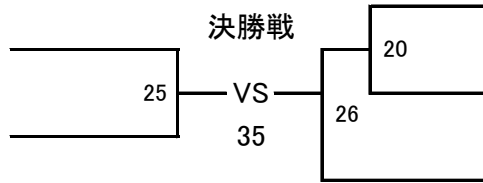

(試合時間:本戦1分30秒 マスト)

ヘッド:JKJO 拳:JKJO すね:JKJO ひざ:JKJO 金的:○ 胸:○

誠拳道会館
162.0cm 55.0kg

こが あいり
古賀 愛理 54

暁
157.0cm 60.0kg

いのうえ はな
井上 葉奈 55

決勝戦

ざいつ めい
56 在津 めい