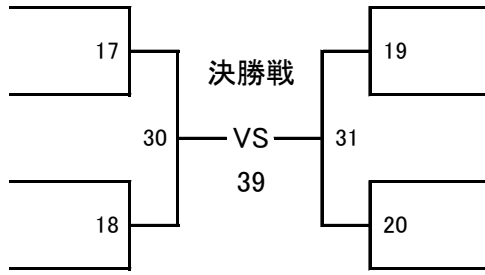

小学2年女子 【8名】 優勝 準優勝 3位2名 【Aコート】
(試合時間:本戦1分30秒 マスト)
ヘッド:JKJO 拳:JKJO すね:JKJO ひざ:× 金的:○ 胸:×

桜神會館
122.0cm 22.0kg
暁
120.0cm 22.4kg
一道会
120.0cm 23.5kg
真道會
117.0cm 22.0kg

かりや のあ
仮屋 望愛 7
とくち しゆな
徳地 珠那 8
ひだか もか
日高 心栴 9
いとやま こはる
糸山 小晴 10

あらまき みこい
11 荒牧 美湖音
にいざわ みさき
12 新澤 心咲
まつえだ かりん
13 松枝 夏鈴
ごとう みのり
14 後藤 実莉
一道会
122.0cm 22.6kg
慧昇會
117.0cm 20.5kg
拳栄会館
129.0cm 21.5kg
暁
125.0cm 23.0kg

小学2年男子 【8名】 優勝 準優勝 3位2名 【Aコート】
(試合時間:本戦1分30秒 マスト)
ヘッド:JKJO 拳:JKJO すね:JKJO ひざ:× 金的:○ 胸:×

続心會
125.0cm 25.0kg
深野道場
121.0cm 24.0kg
慧昇會
123.0cm 25.0kg
暁
125.0cm 22.0kg

まつお ひなた
松尾 陽汰 75
あさかわ ゆうが
浅川 悠駕 76
きじま いおる
末島 意貫 77
まつした しゅうと
松下 柊翔 78