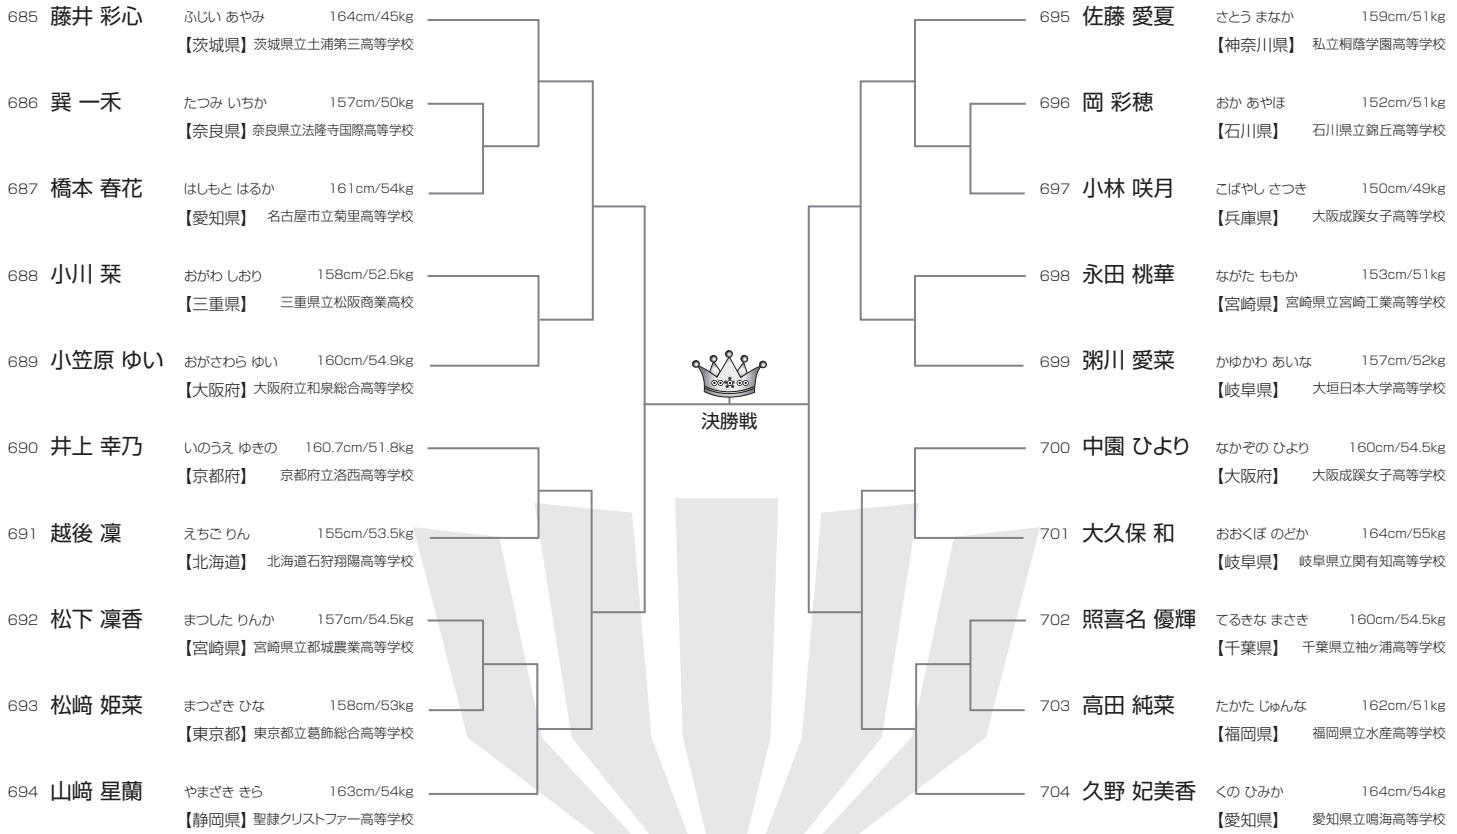

JKJO 中学2~3年女子50kg以上の部 / 29名 / 1部 Fコート

優勝	準優勝	3位	3位
----	-----	----	----

高校女子48kg未満の部 / 21名 / 1部 Hコート

優勝	準優勝	3位	3位
----	-----	----	----

JKJO 高校女子55kg未満の部 / 20名 / 1部 Gコート

優勝	準優勝	3位	3位
----	-----	----	----

高校女子55kg以上の部 / 24名 / 1部 Fコート

優勝	準優勝	3位	3位
----	-----	----	----