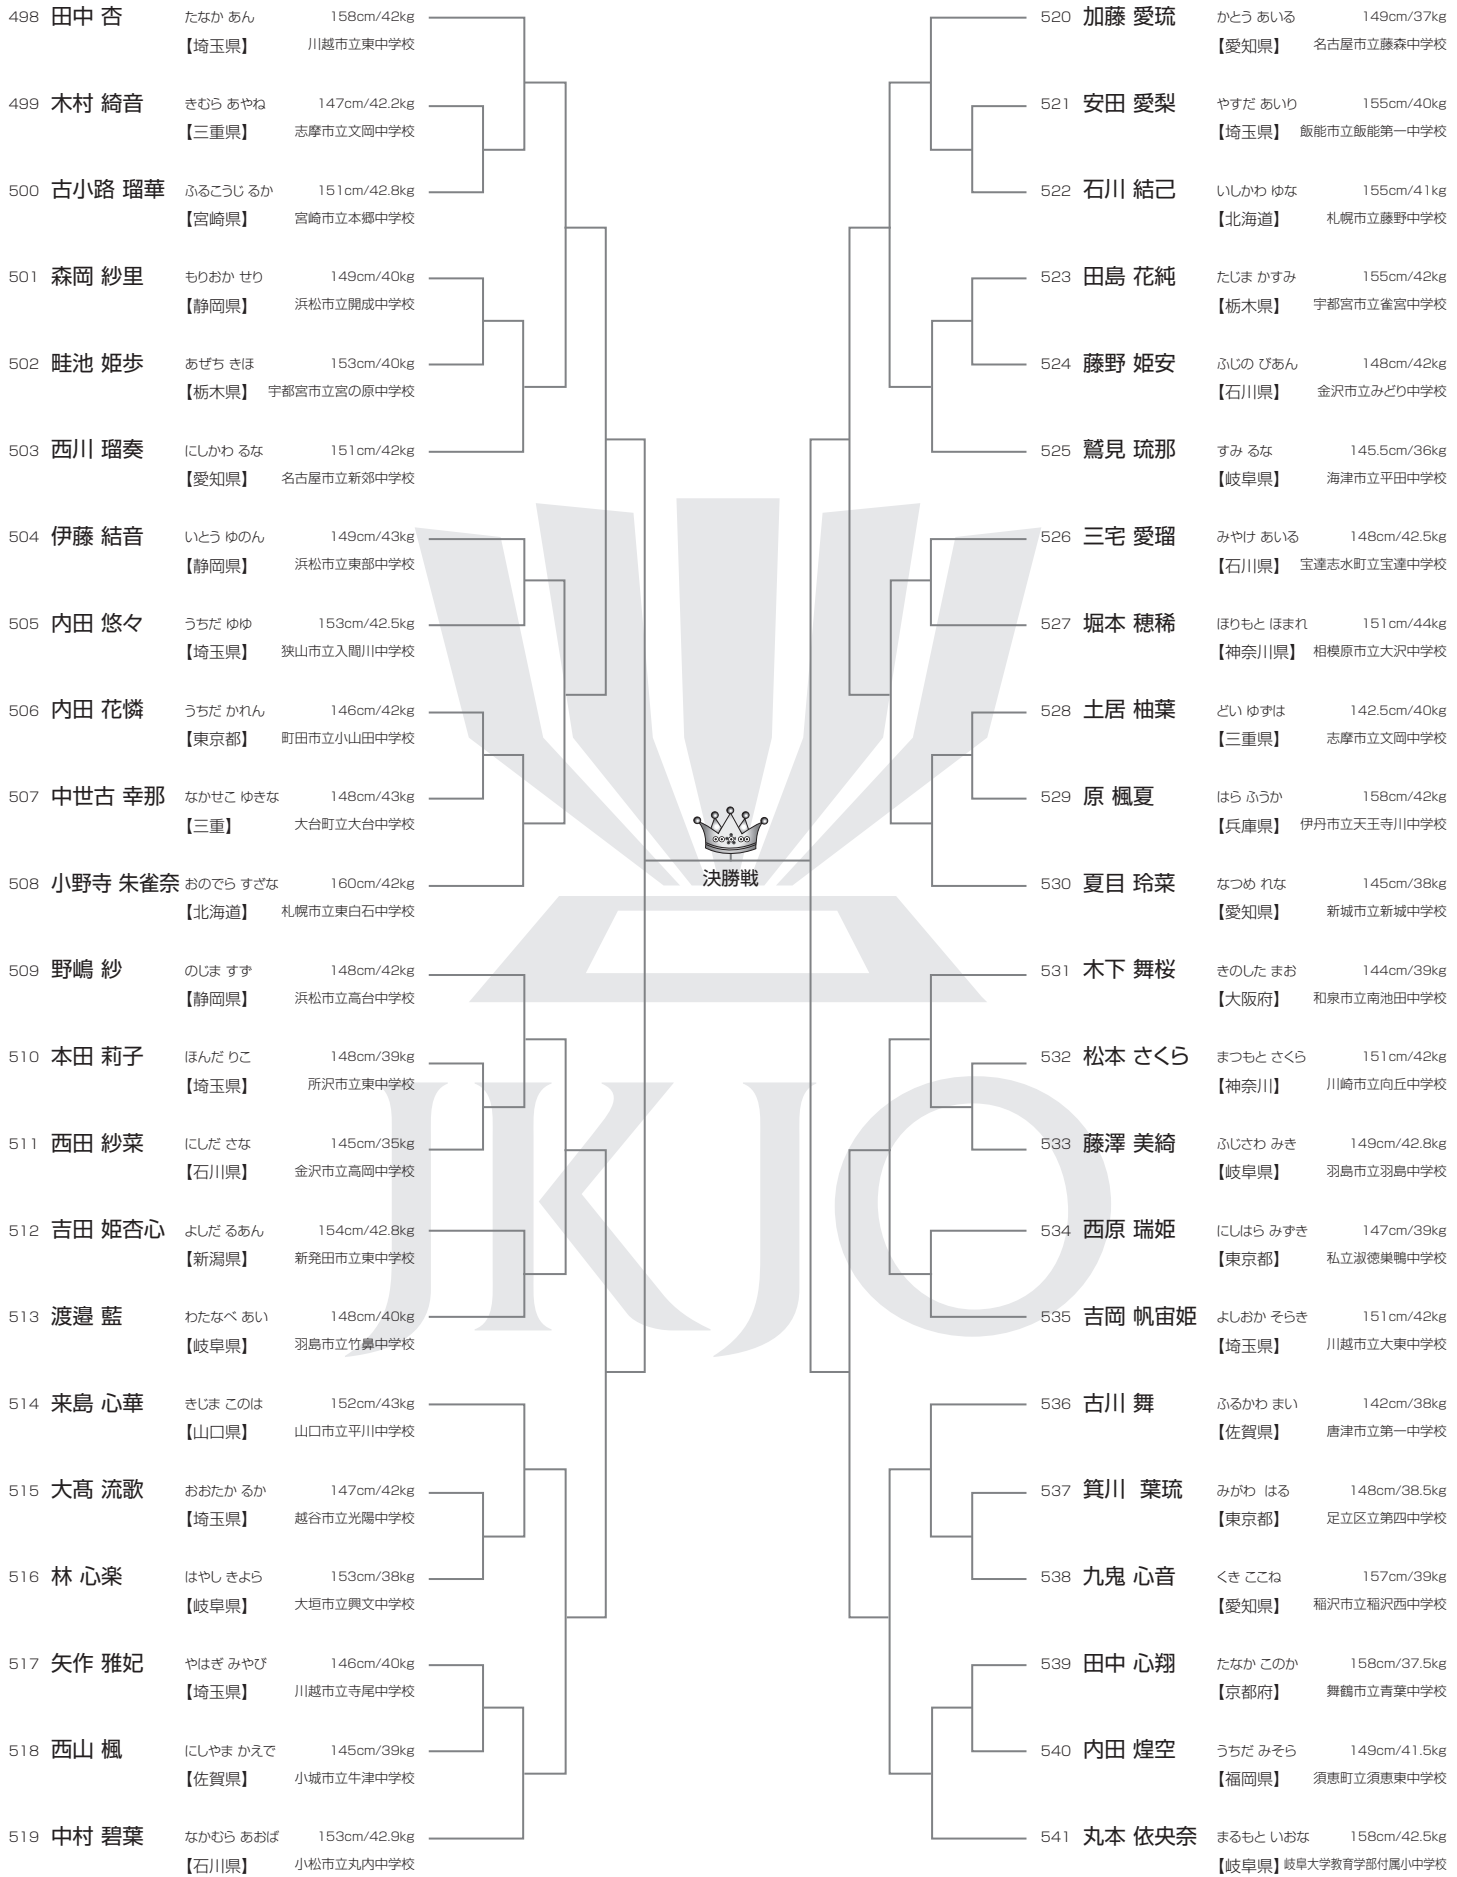

小学5年女子35kg以上の部 / 40名 / 2部 Fコート

優勝	準優勝	3位	3位
ベスト8	ベスト8	ベスト8	ベスト8

JKJO 小学6年女子40kg未満の部 / 35名 / 1部 O.Pコート

優勝	準優勝	3位	3位
ベスト8	ベスト8	ベスト8	ベスト8

小学6年女子40kg以上の部 / 39名 / 1部 Pコート

優勝	準優勝	3位	3位
ベスト8	ベスト8	ベスト8	ベスト8

JKJO 中学1年女子43kg未満の部 / 44名 / 1部 0コート