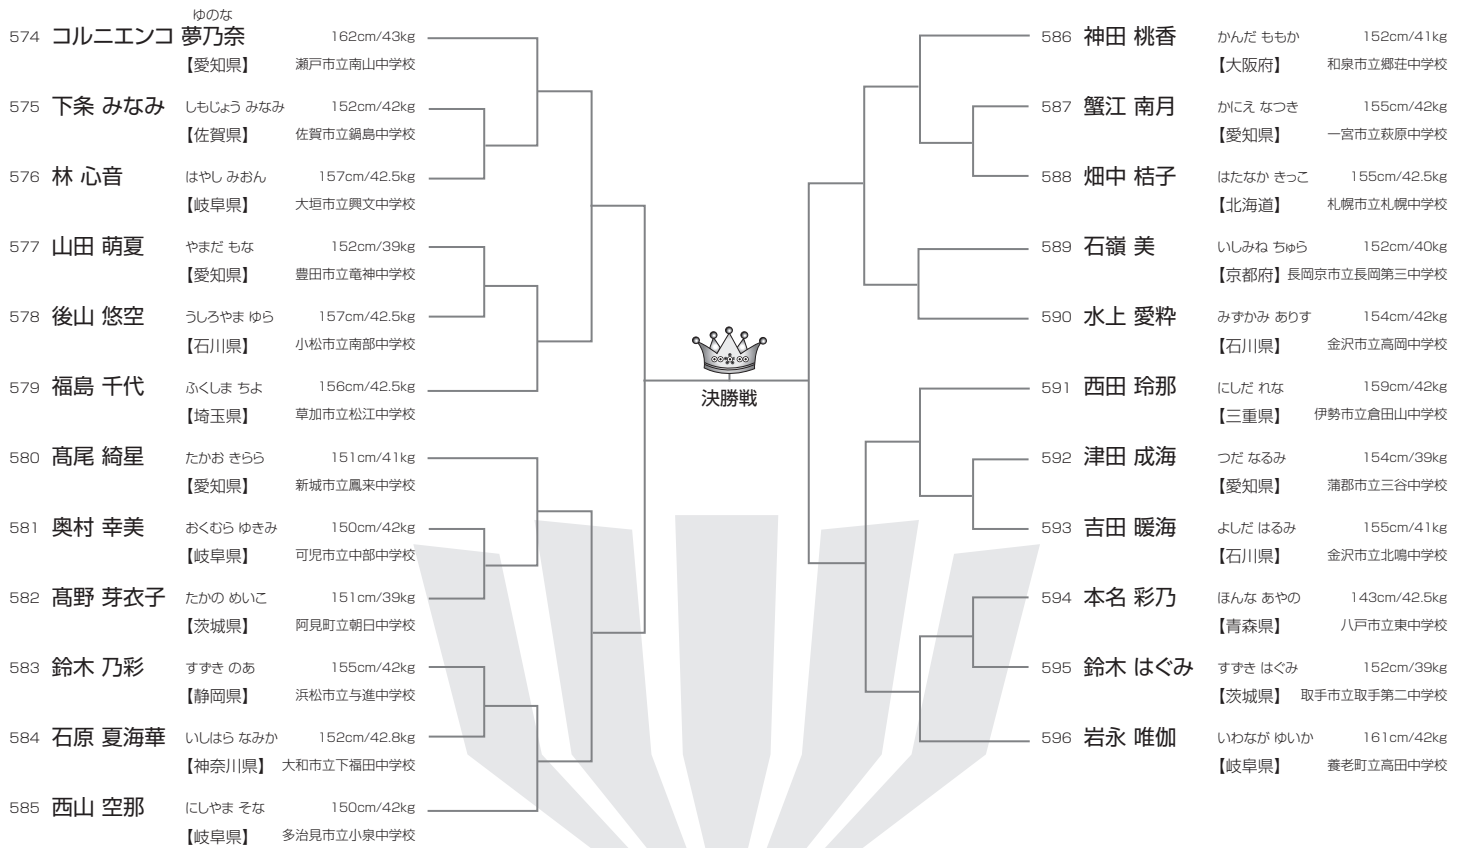

JKJO 中学2~3年女子43kg未満の部 / 23名 / 1部 Nコート