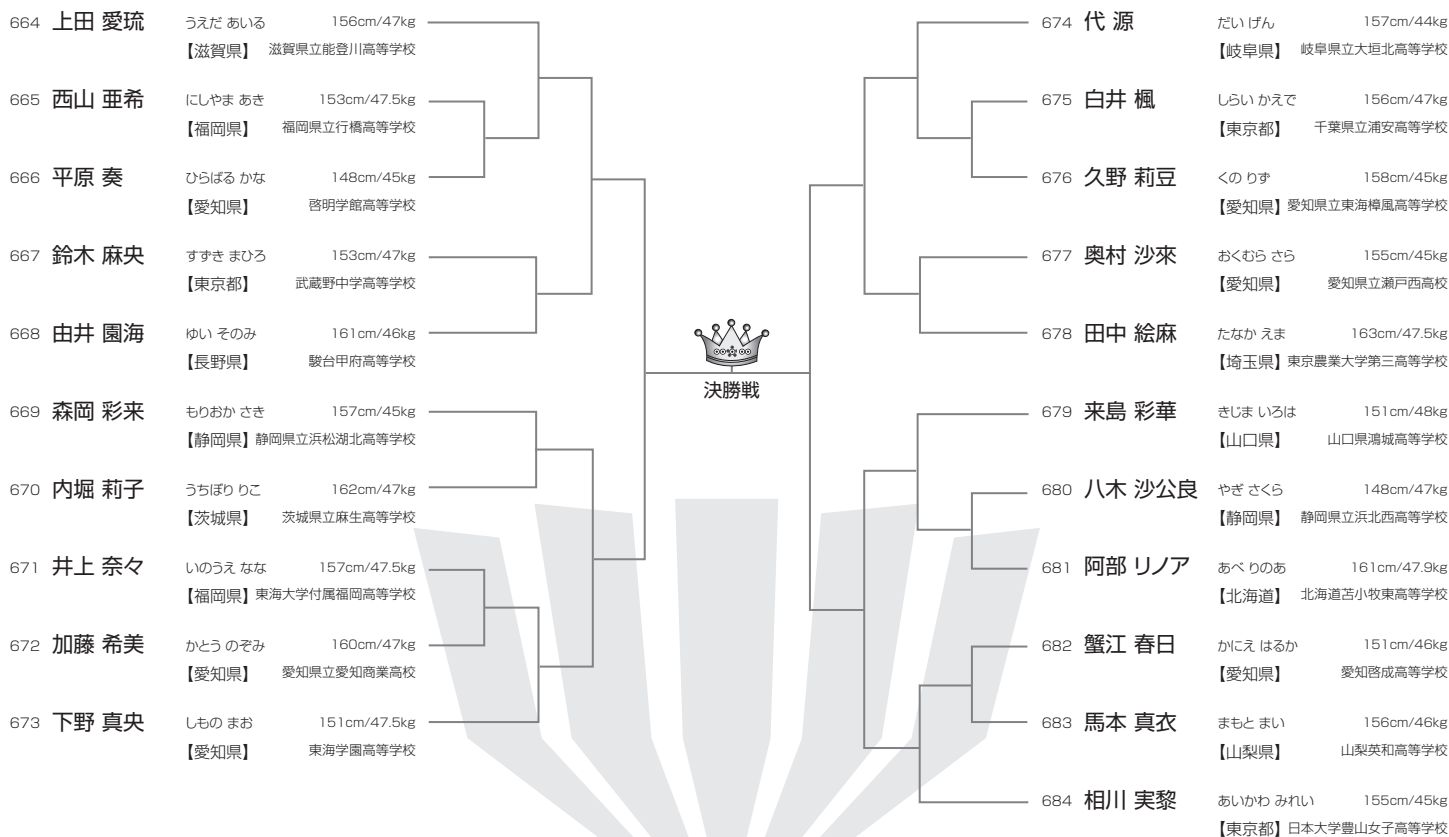

優勝	準優勝	3位	3位
ベスト8	ベスト8	ベスト8	ベスト8

中学1年女子43kg以上の部 / 32名 / 1部 Hコート

優勝	準優勝	3位	3位
ベスト8	ベスト8	ベスト8	ベスト8

JKJO 中学2~3年女子43kg未満の部 / 23名 / 1部 Nコート

優勝	準優勝	3位	3位
----	-----	----	----

中学2~3年女子50kg未満の部 / 38名 / 1部 Gコート

優勝	準優勝	3位	3位
ベスト8	ベスト8	ベスト8	ベスト8

JKJO 中学2~3年女子50kg以上の部 / 29名 / 1部 Fコート

優勝	準優勝	3位	3位
----	-----	----	----

高校女子48kg未満の部 / 21名 / 1部 Hコート

優勝	準優勝	3位	3位
----	-----	----	----

JKJO 高校女子55kg未満の部 / 20名 / 1部 Gコート

優勝	準優勝	3位	3位
----	-----	----	----

高校女子55kg以上の部 / 24名 / 1部 Fコート