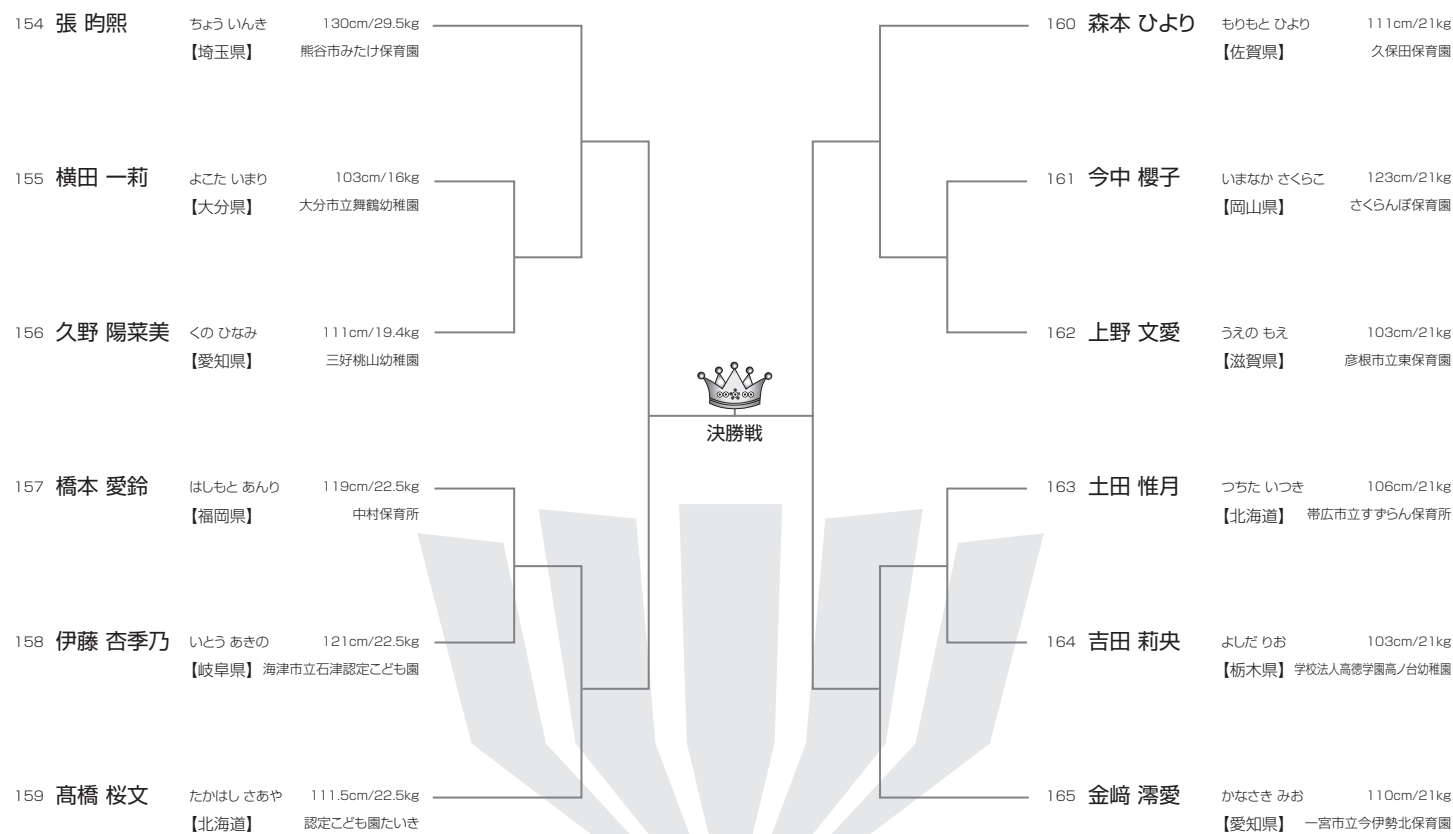

JKJO 幼児女子の部 / 12名 / 2部 Pコート

優勝	準優勝	3位	3位
----	-----	----	----

小学1年女子の部 / 28名 / 2部 Hコート 

優勝	準優勝	3位	3位
----	-----	----	----

JKJO 小学2年女子の部 / 41名 / 2部 Pコート

優勝	準優勝	3位	3位
ベスト8	ベスト8	ベスト8	ベスト8

小学3年女子の部 / 46名 / 2部 Oコート