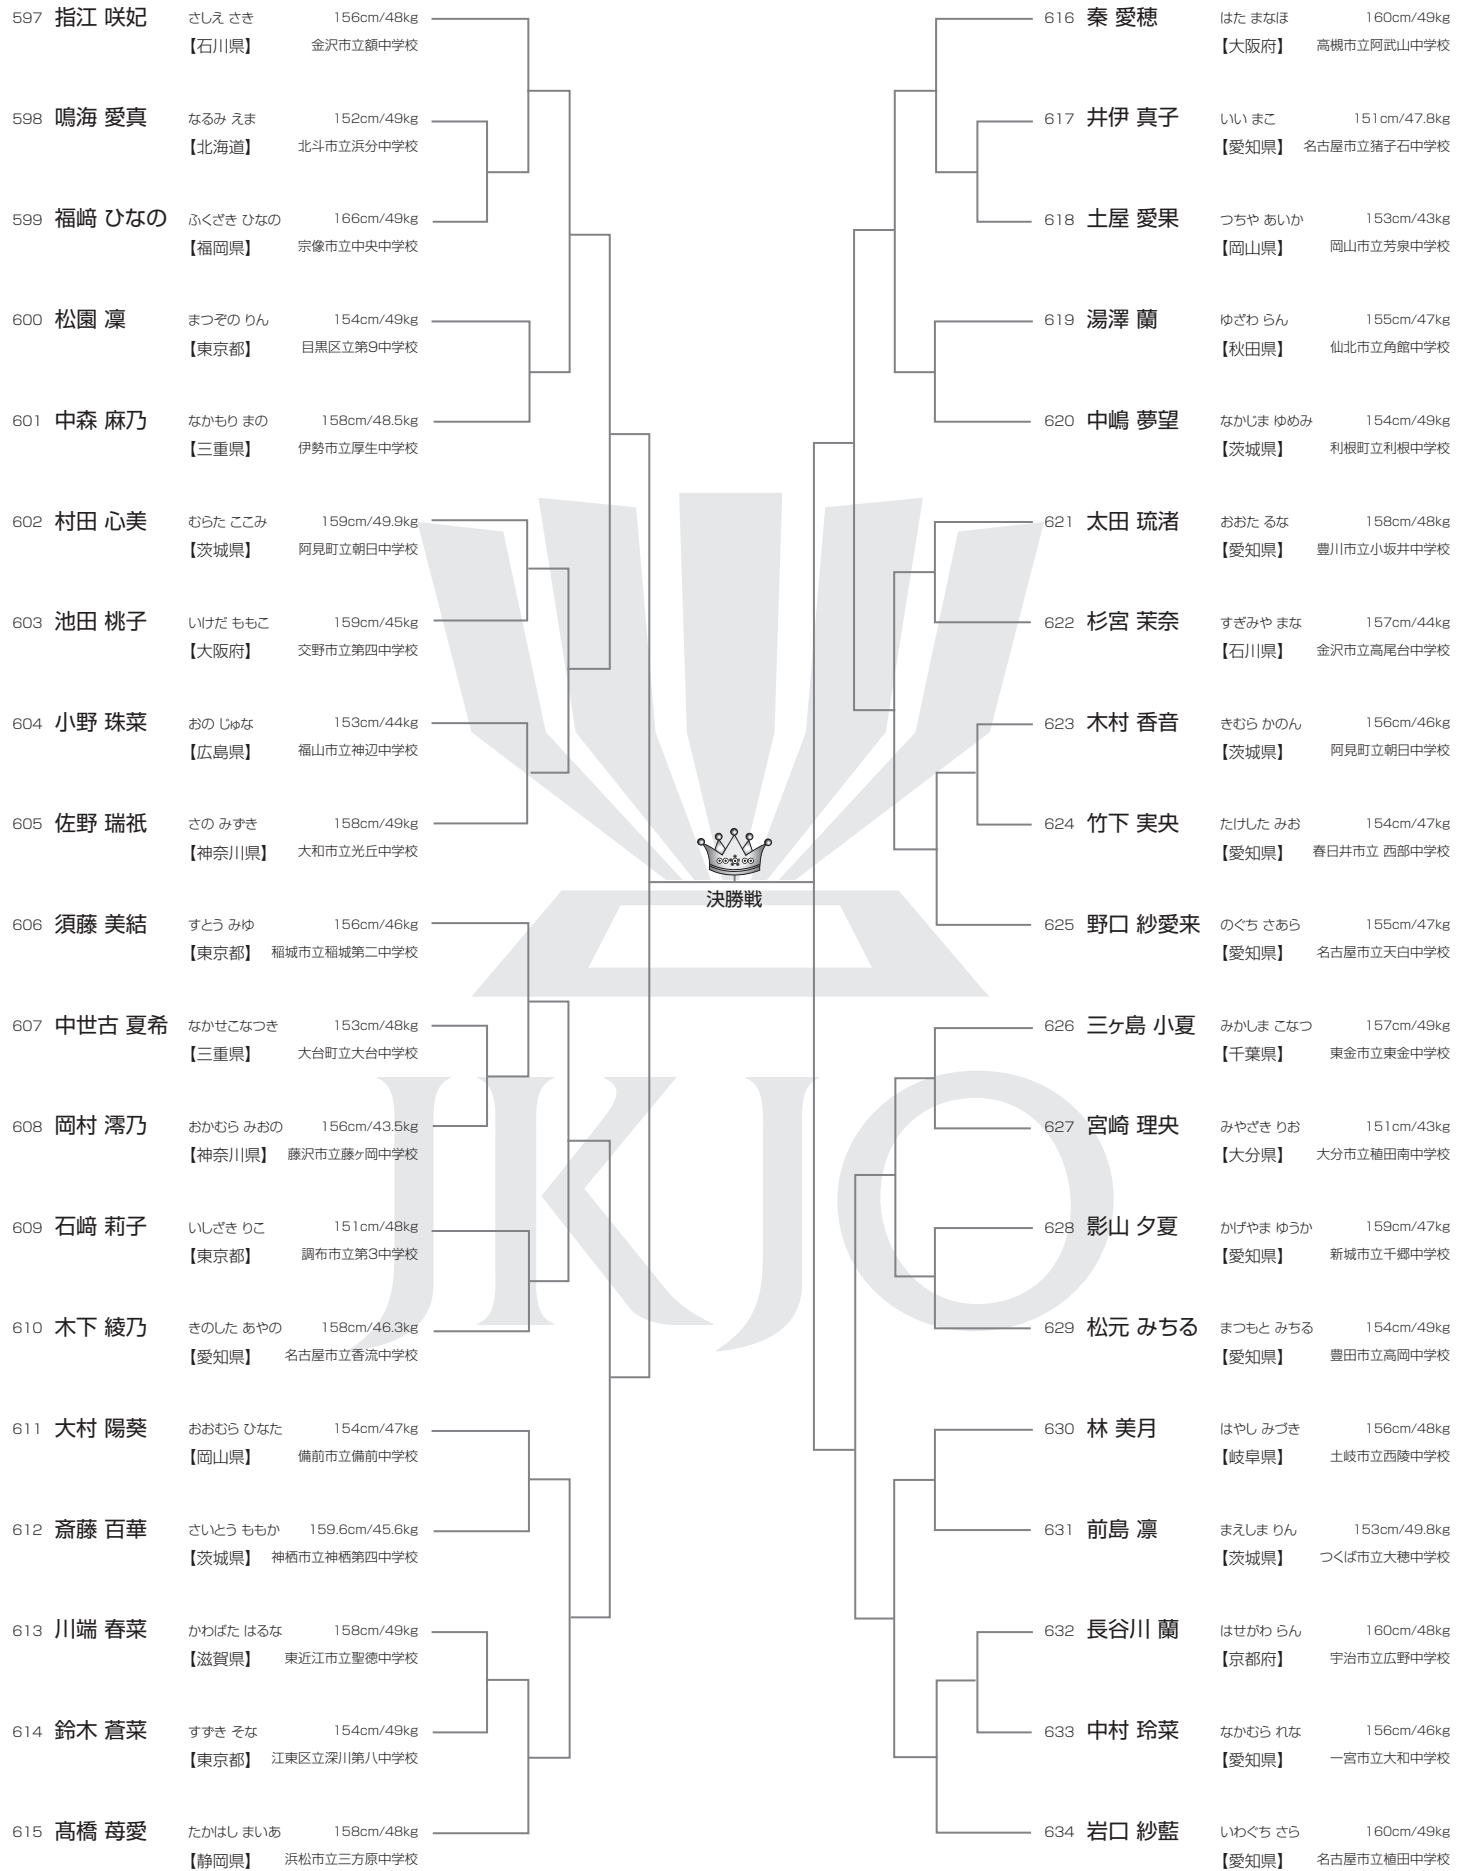

優勝	準優勝	3位	3位
ベスト8	ベスト8	ベスト8	ベスト8

中学1年女子43kg以上の部 / 32名 / 1部 Hコート

優勝	準優勝	3位	3位
ベスト8	ベスト8	ベスト8	ベスト8

JKJO 中学2~3年女子43kg未満の部 / 23名 / 1部 Nコート

優勝	準優勝	3位	3位
----	-----	----	----

中学2~3年女子50kg未満の部 / 38名 / 1部 Gコート

優勝	準優勝	3位	3位
ベスト8	ベスト8	ベスト8	ベスト8