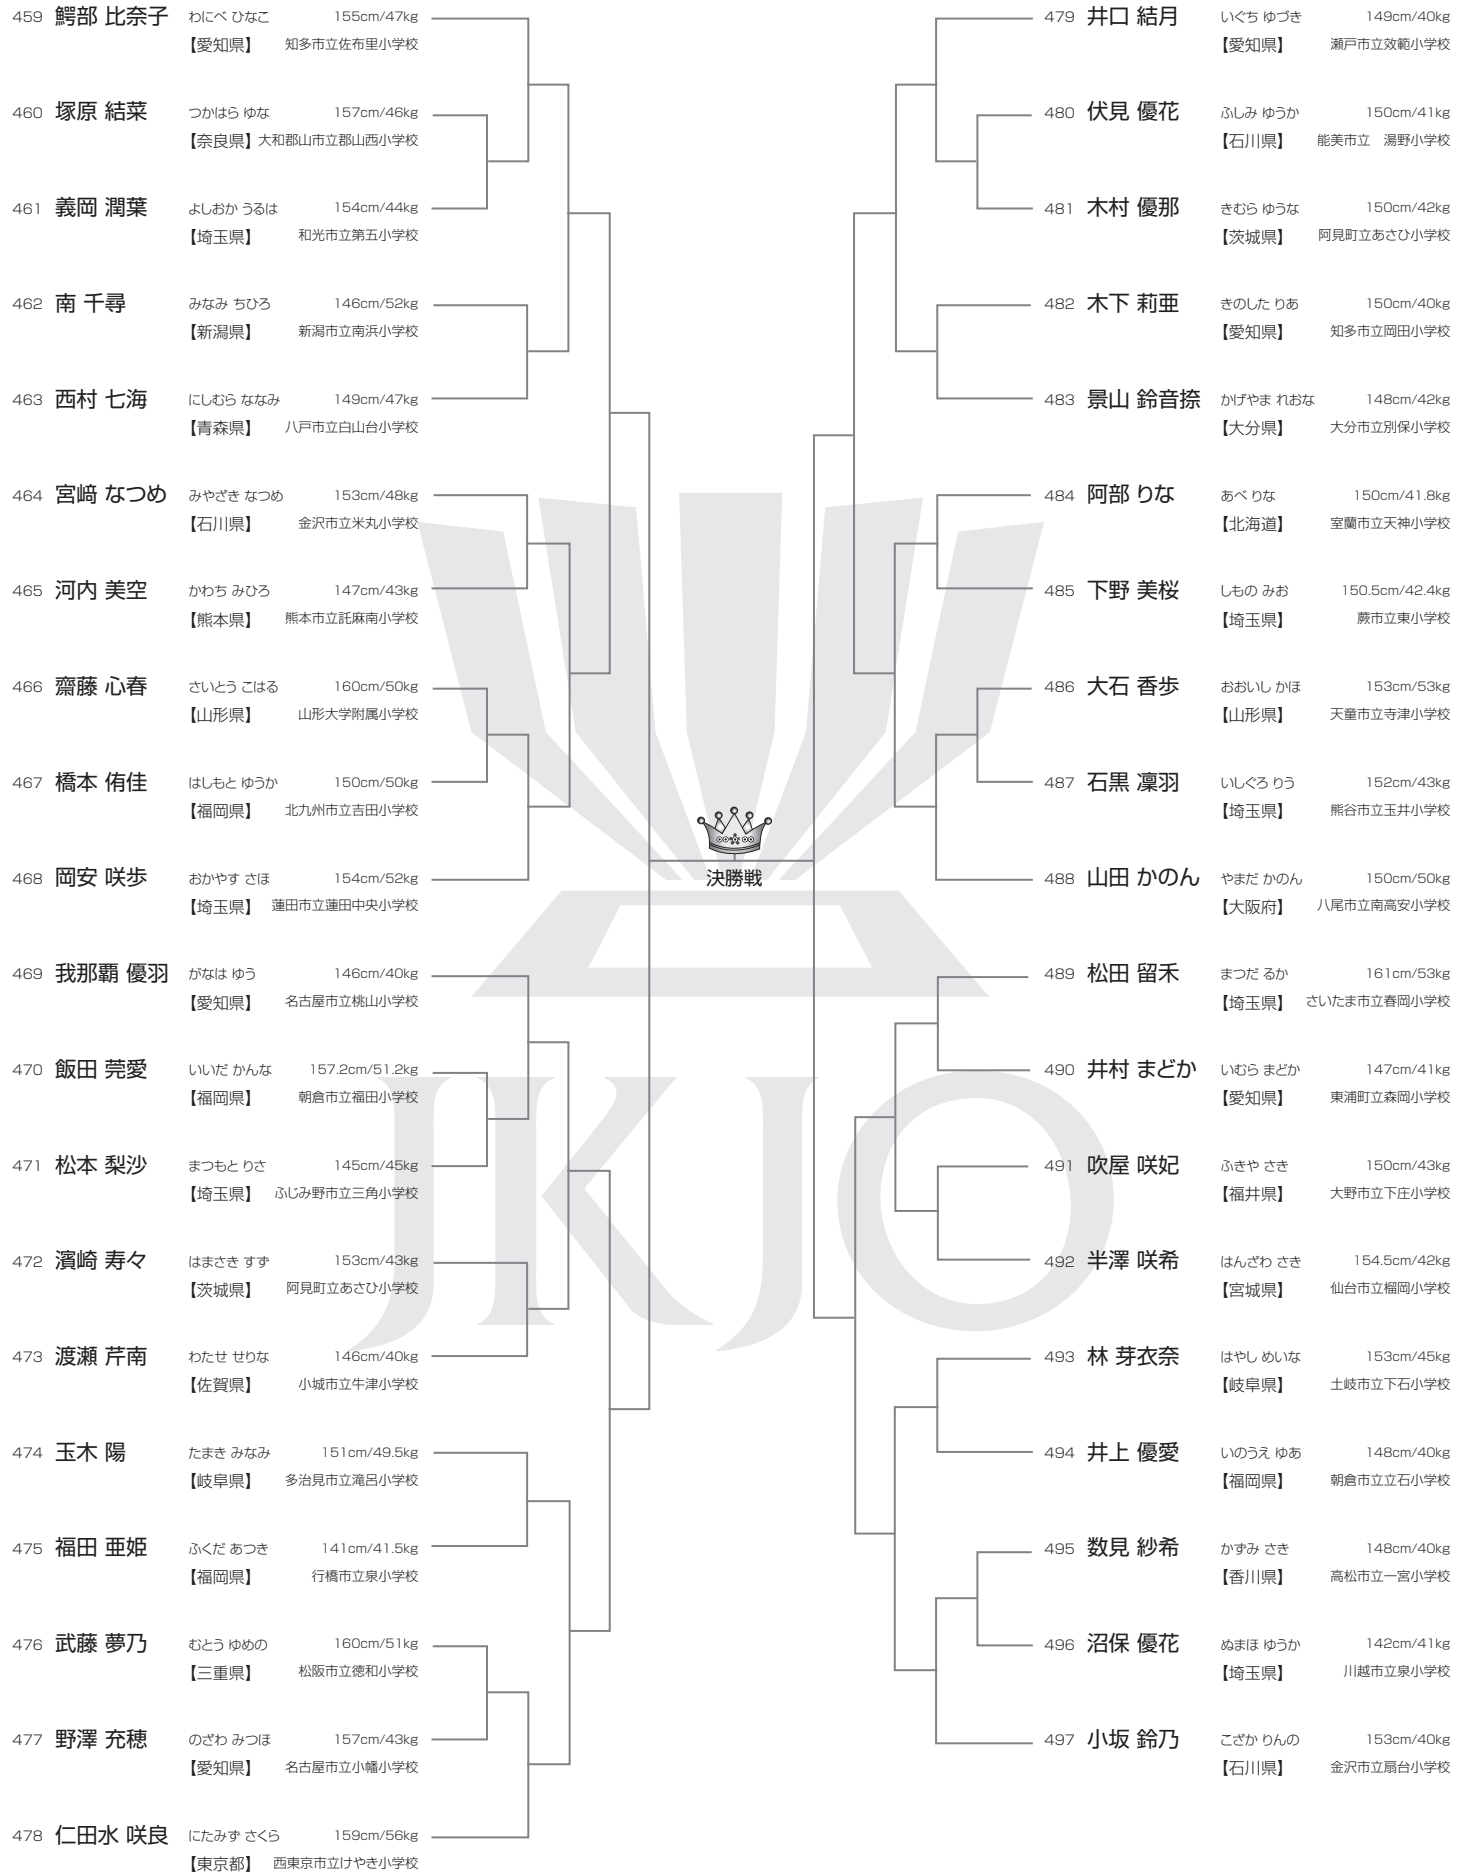

小学5年女子35kg以上の部 / 40名 / 2部 Fコート

優勝	準優勝	3位	3位
ベスト8	ベスト8	ベスト8	ベスト8

JKJO 小学6年女子40kg未満の部 / 35名 / 1部 O.Pコート

優勝	準優勝	3位	3位
ベスト8	ベスト8	ベスト8	ベスト8

小学6年女子40kg以上の部 / 39名 / 1部 Pコート

優勝	準優勝	3位	3位
ベスト8	ベスト8	ベスト8	ベスト8

JKJO 中学1年女子43kg未満の部 / 44名 / 1部 0コート