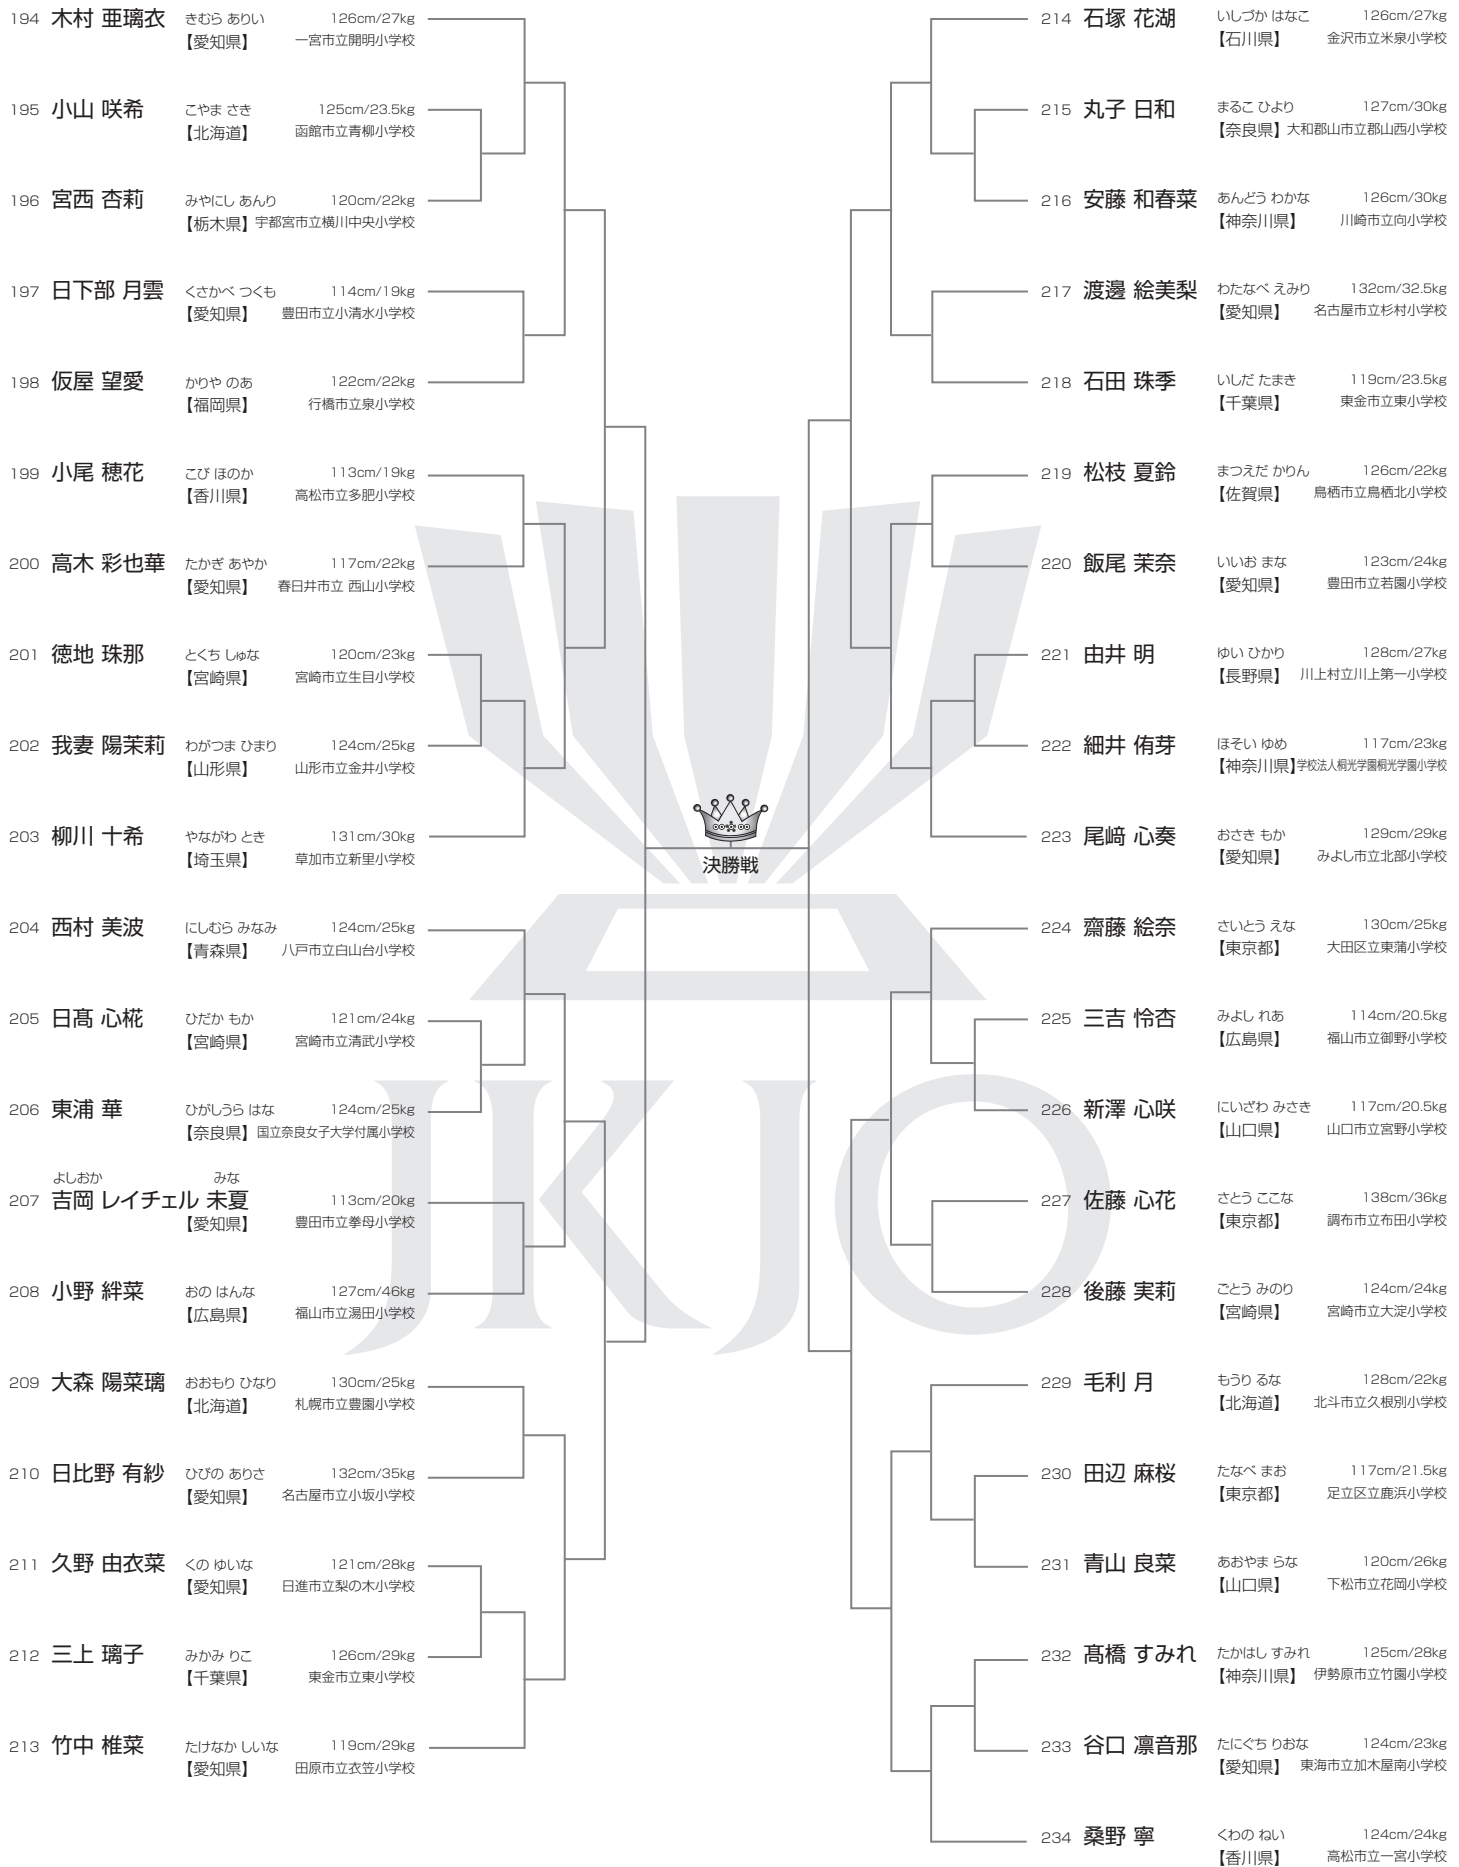

JKJO 幼児女子の部 / 12名 / 2部 Pコート

優勝	準優勝	3位	3位
----	-----	----	----

小学1年女子の部 / 28名 / 2部 Hコート 

優勝	準優勝	3位	3位
----	-----	----	----

JKJO 小学2年女子の部 / 41名 / 2部 Pコート

優勝	準優勝	3位	3位
ベスト8	ベスト8	ベスト8	ベスト8

小学3年女子の部 / 46名 / 2部 Oコート