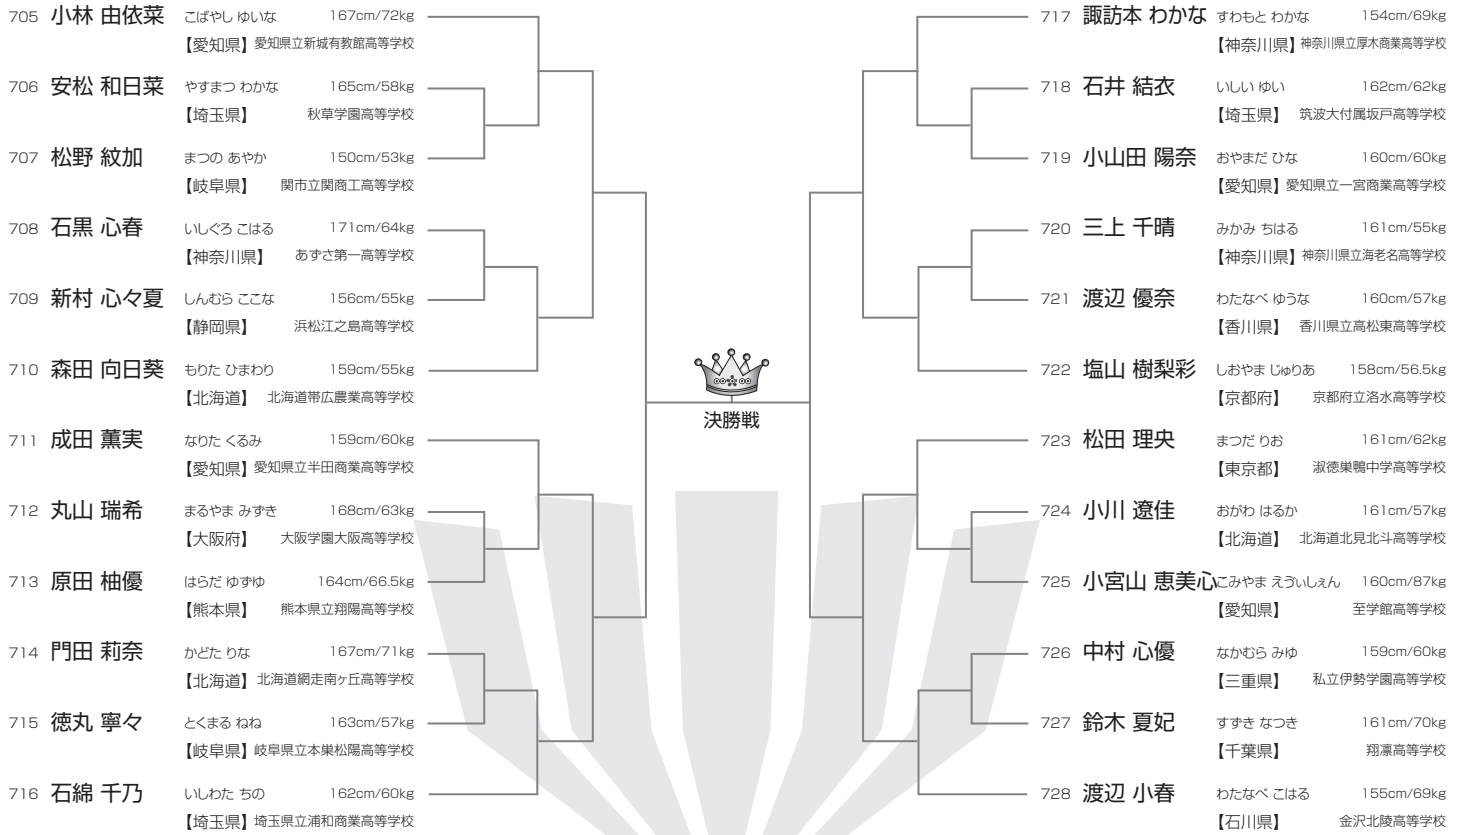

JKJO 中学2~3年女子50kg以上の部 / 29名 / 1部 Fコート

優勝	準優勝	3位	3位
----	-----	----	----

高校女子48kg未満の部 / 21名 / 1部 Hコート

優勝	準優勝	3位	3位
----	-----	----	----

JKJO 高校女子55kg未満の部 / 20名 / 1部 Gコート

優勝	準優勝	3位	3位
----	-----	----	----

高校女子55kg以上の部 / 24名 / 1部 Fコート

優勝	準優勝	3位	3位
----	-----	----	----