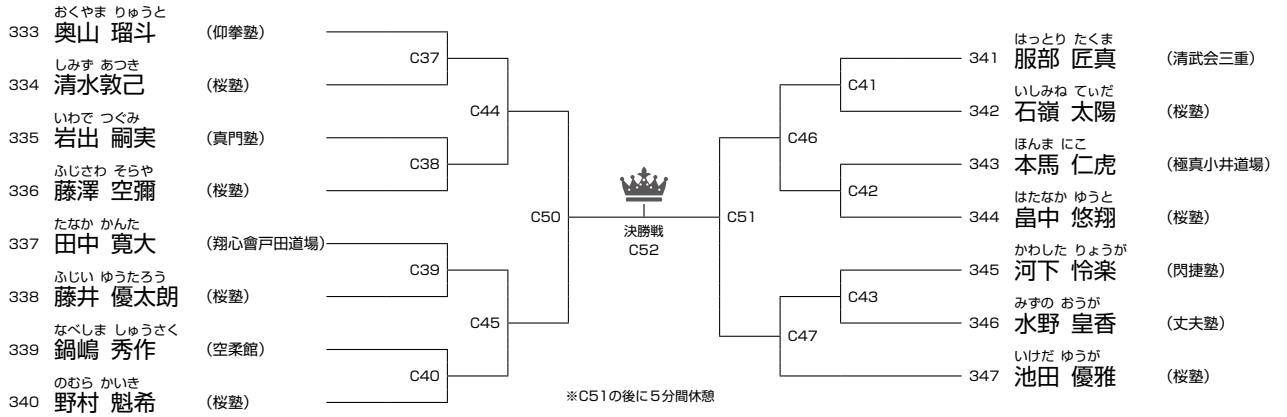

選抜 中学2・3年男子 50kg未満の部

第①部

15名/Cコート