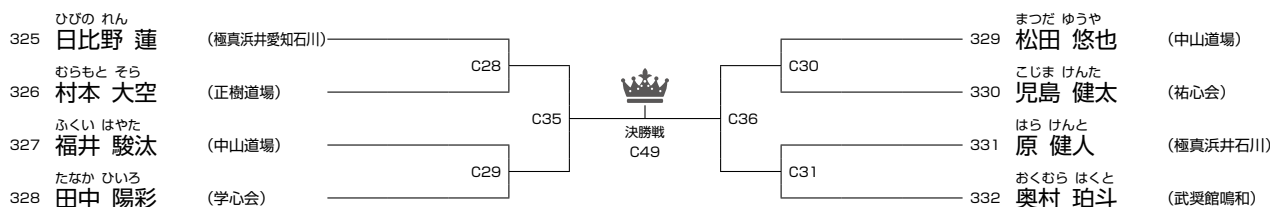

優勝	準優勝	3位	3位
----	-----	----	----

選抜 中学1年男子 55kg未満の部

第①部

12名/Cコート

優勝	準優勝	3位	3位
----	-----	----	----

選抜 中学1年男子 55kg以上の部

第①部

8名/Cコート