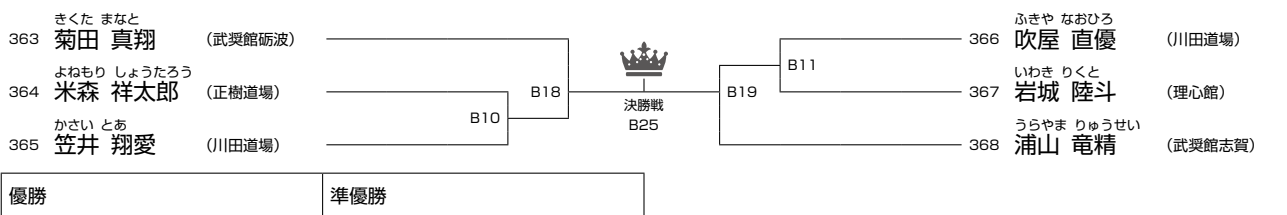

選抜 中学2・3年男子 60kg以上の部

第①部

6名/Bコート