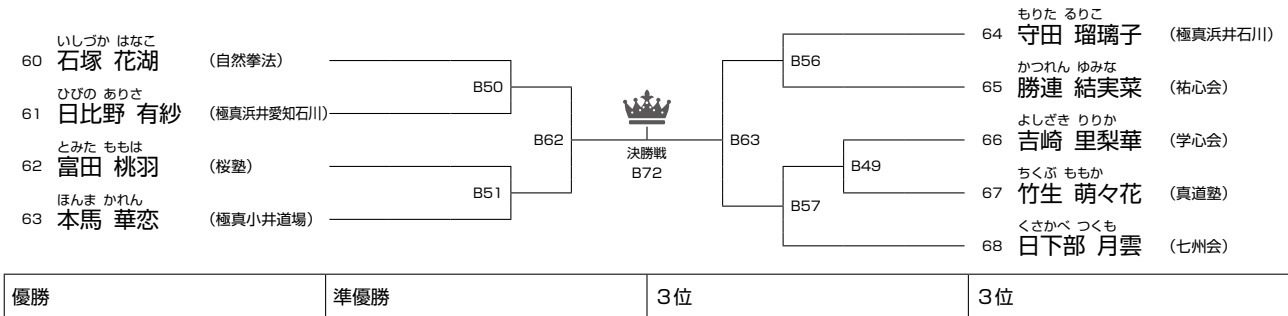

※大会へのご協力ありがとうございます。 武奨館 吉村道場

選抜 小学1年女子の部 **第②部** **6名/Aコート**

選抜 小学2年男子の部 **第②部** **29名/Aコート**

選抜 小学2年女子の部 **第②部** **9名/Bコート**

ゼッケン番号の若い選手が赤

選抜 小学3年男子 29kg未満の部 第②部 16名/Bコート

69	にしかわ こたろう 西川 琥太郎 (武奨館鳴和)	B52	B73	決勝戦 B79	B74	77	おおいわり りゅうだい 大岩 竜大 (栄神会)
70	たのうえ ひろと 田上 博登 (極真会館関西総本部)	B54				78	ふくしま あらた 福島 新太 (武奨館砺波)
71	ふかみ あゆむ 深見 歩 (空會館)	B53				79	さわだ やまと 澤田 大和 (極真浜井石川)
72	すぎもと りく 杉本 輝空 (武煌会館)	B55				80	いながき ぎんが 稲垣 銀河 (JKK聖拳武館)
73	うえの けいと 植野 圭翔 (勇輝会館)	B54				81	うしおづ かんた 潮津 敢太 (武心会)
74	つぼうち けいしん 坪内 慶真 (極真浜井石川)	B65	B74	B60	82	すぎもと たく 杉本 翔空 (武煌会館)	
75	たまおき はやと 玉置 隼 (義道会館)	B61			83	ふくおか きしゅう 福岡 暉崇 (七州会)	
76	こばやし ゆうた 小林 侑太 (祐心会尾張旭支部)	B67			84	のせ きつぺい 野瀬 喜平 (正樹道場)	