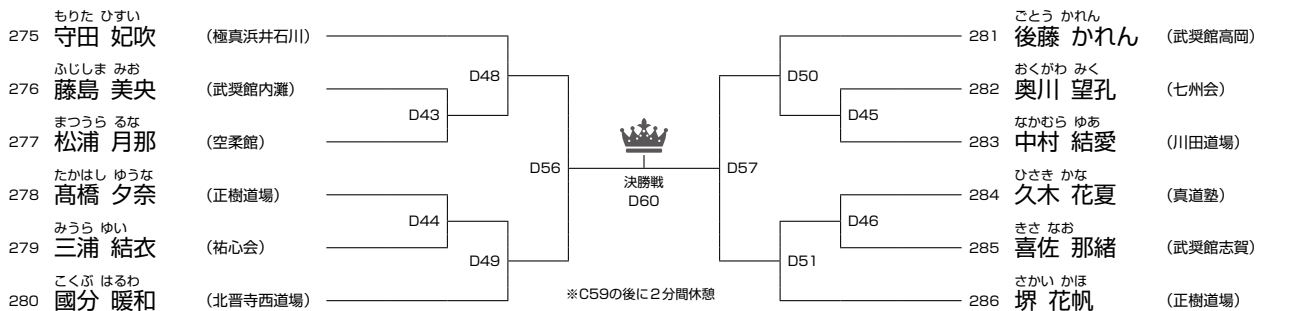

優勝	準優勝	3位	3位
----	-----	----	----

選抜 小学6年男子 43kg以上の部

第①部

17名/Dコート

優勝	準優勝	3位	3位
----	-----	----	----

選抜 小学6年女子 43kg未満の部

第①部

12名/Dコート