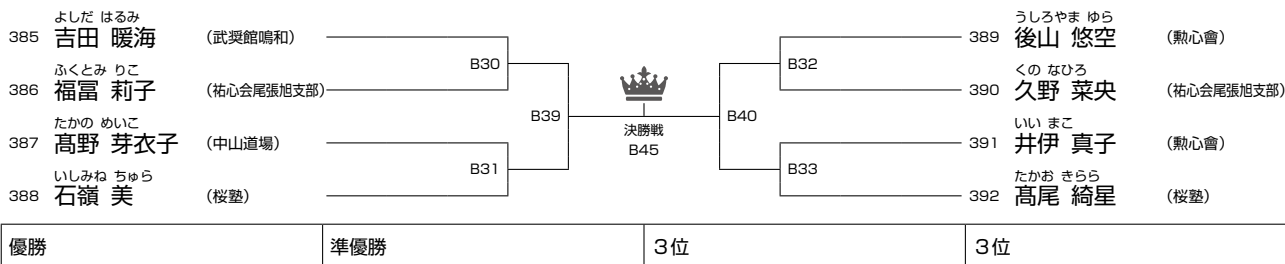

優勝	準優勝	3位	3位
----	-----	----	----

選抜 中学1年女子 45kg以上の部

第①部

6名/Bコート

選抜 中学2・3年女子 45kg未満の部

第①部

8名/Bコート

選抜 中学2・3年女子 52kg未満の部