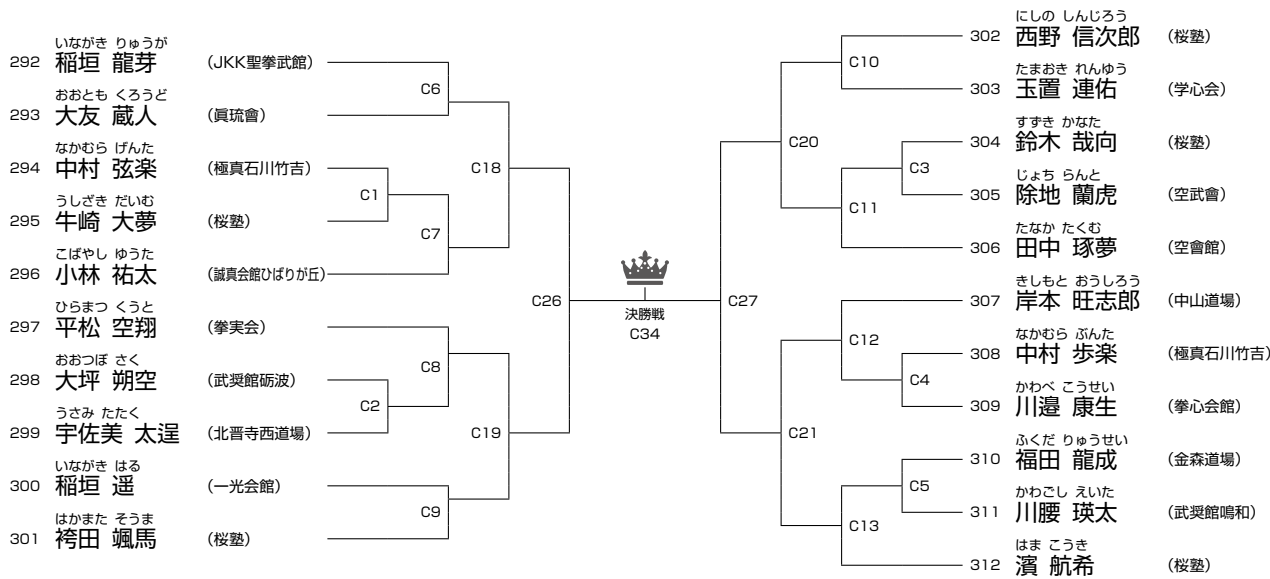

優勝	準優勝	3位	3位
----	-----	----	----

選抜 小学6年女子 43kg以上の部

第①部

5名/Dコート

優勝	準優勝
----	-----

選抜 中学1年男子 45kg未満の部

第①部

21名/Cコート