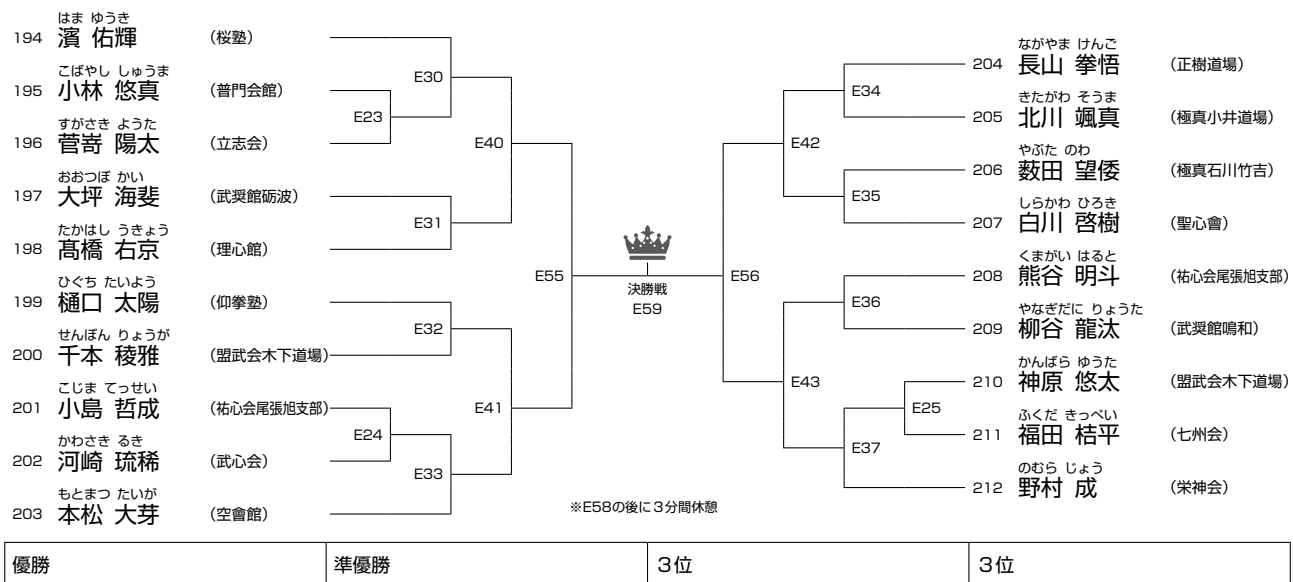

優勝	準優勝	3位	3位
----	-----	----	----

ゼッケン番号の若い選手が赤

選抜 小学4年女子 32kg以上の部 **第①部** **6名/Aコート**

選抜 小学5年男子 37kg未満の部 **第①部** **30名/Eコート**

選抜 小学5年男子 37kg以上の部 **第①部** **19名/Eコート**

選抜 小学5年女子 37kg未満の部 **第①部** **14名/Eコート**