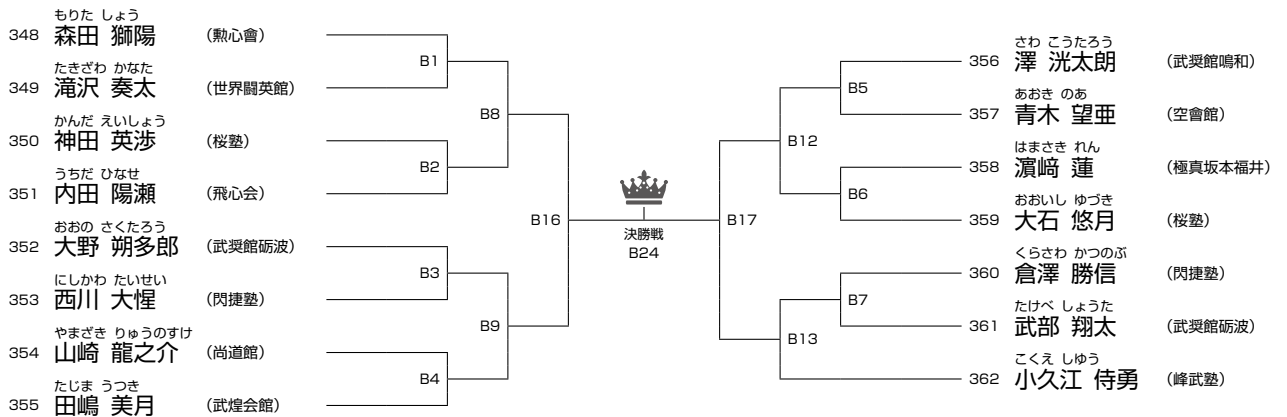

優勝	準優勝	3位	3位
----	-----	----	----

選抜 中学2・3年男子 50kg未満の部

第①部

15名/Cコート

優勝	準優勝	3位	3位
----	-----	----	----

選抜 中学2・3年男子 60kg未満の部

第①部

15名/Bコート