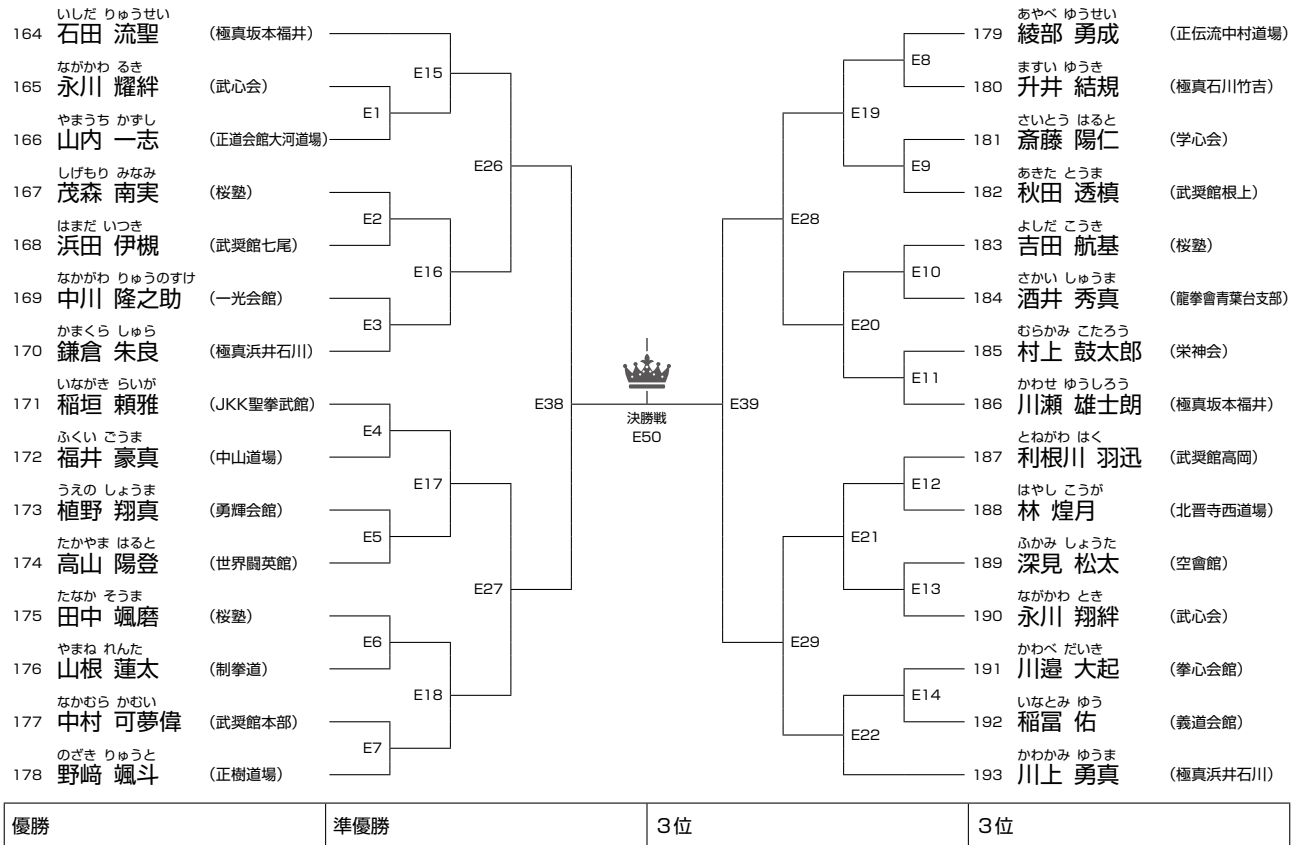

優勝	準優勝	3位	3位
----	-----	----	----

ゼッケン番号の若い選手が赤

選抜 小学4年女子 32kg以上の部 **第①部** **6名/Aコート**

選抜 小学5年男子 37kg未満の部 **第①部** **30名/Eコート**

選抜 小学5年男子 37kg以上の部 **第①部** **19名/Eコート**

選抜 小学5年女子 37kg未満の部 **第①部** **14名/Eコート**