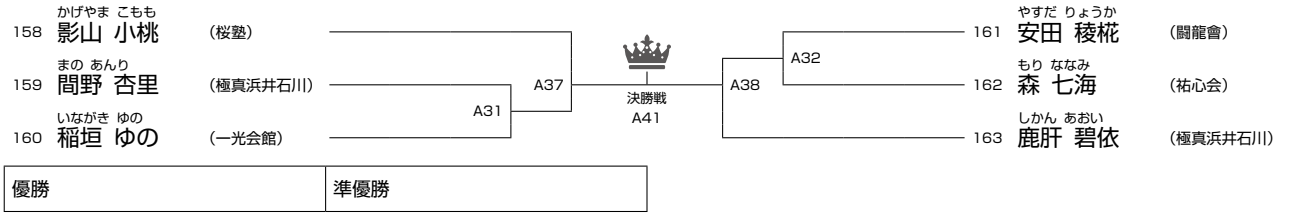

優勝	準優勝	3位	3位
----	-----	----	----

選抜 小学4年女子 32kg未満の部 **第①部** **8名/Aコート**

150	よしざき あいり 吉崎 愛里	(学心会)				154	みうら ゆきな 三浦 如奈	(誠真会館ひがりが丘)
151	こうじょう こは 香城 采花	(極真浜井石川)	A27			155	やかわ みく 矢川 美空	(勲心會)
152	かんじゃ ちな 間邪 智菜	(閃捷塾)		A35		156	かどたに ゆうり 角谷 悠莉	(極真石川竹吉)
153	よしだ ふうか 吉田 楓華	(桜塾)	A28			157	きのした まじゅか 木下 真珠華	(聖心會)

優勝	準優勝	3位	3位
----	-----	----	----

ゼッケン番号の若い選手が赤

選抜 小学4年女子 32kg以上の部 **第①部** **6名/Aコート**

選抜 小学5年男子 37kg未満の部 **第①部** **30名/Eコート**

選抜 小学5年男子 37kg以上の部 **第①部** **19名/Eコート**

選抜 小学5年女子 37kg未満の部 **第①部** **14名/Eコート**