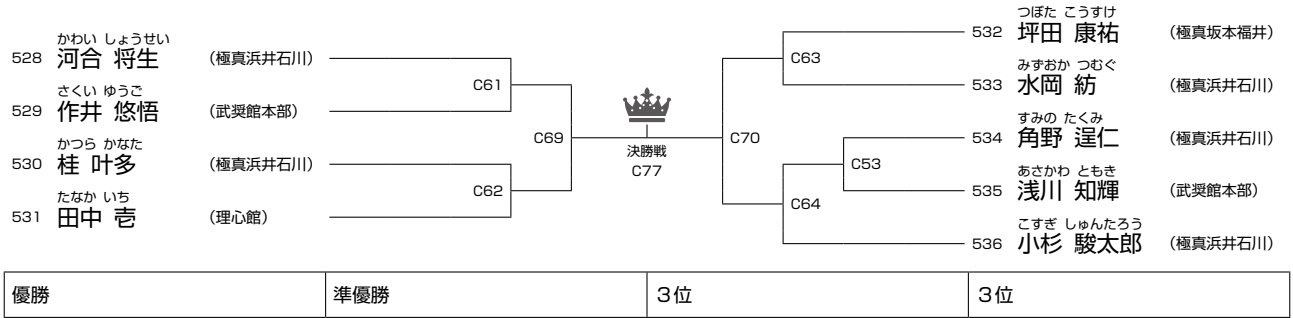

初級 小学5年女子の部 **第②部** **2名/Dコート**

初級 小学6年女子の部 **第②部** **3名/Dコート**

中級 小学1年男子の部 **第②部** **2名/Cコート**

中級 小学2年男子の部 **第②部** **9名/Cコート**

中級 小学3年男子の部 **第②部** **14名/Cコート**

ゼッケン番号の若い選手が赤

中級 小学4年男子の部 **第②部** **6名/Cコート**