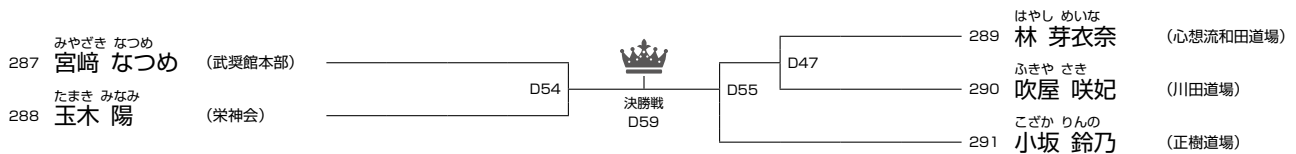

選抜 小学6年女子 43kg以上の部

第①部

5名/Dコート