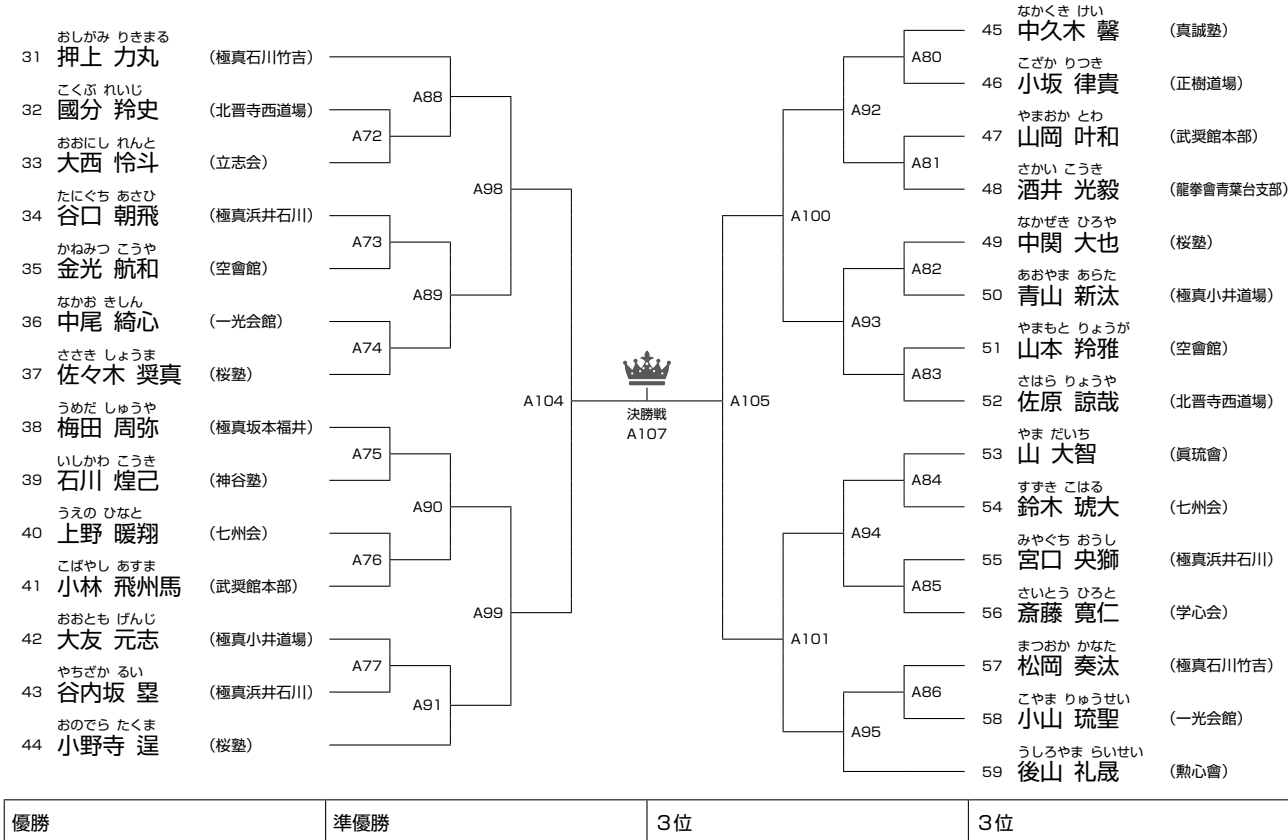

選抜 小学2年男子の部 **第②部** **29名/Aコート**