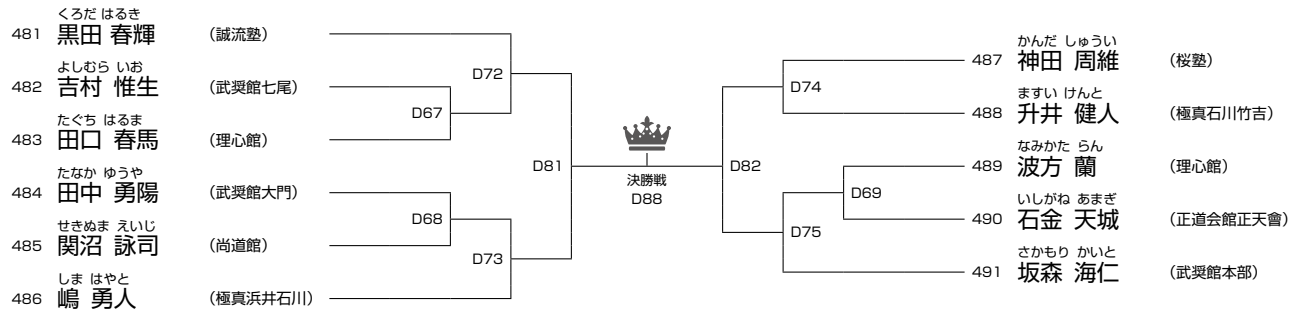

ゼッケン番号の若い選手が赤

初級 小学2年男子の部 第②部 11名/Dコート