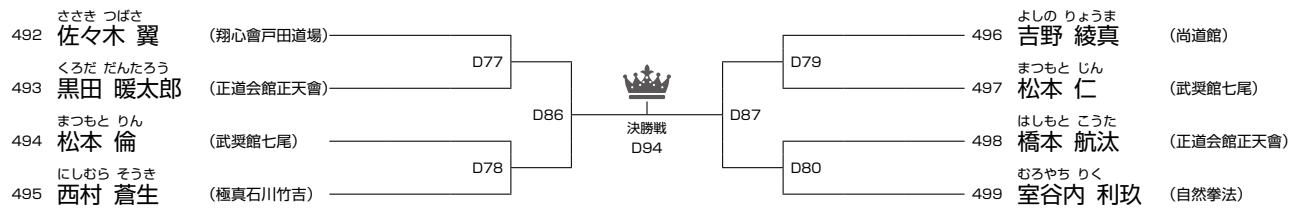

優勝	準優勝
----	-----

ゼッケン番号の若い選手が赤

初級 小学2年男子の部 第②部 11名/Dコート

優勝	準優勝	3位	3位
----	-----	----	----

初心 小学3年男子の部 第②部 8名/Dコート

優勝	準優勝	3位	3位
----	-----	----	----

初級 小学4年男子の部 第②部 7名/Dコート

優勝	準優勝
----	-----