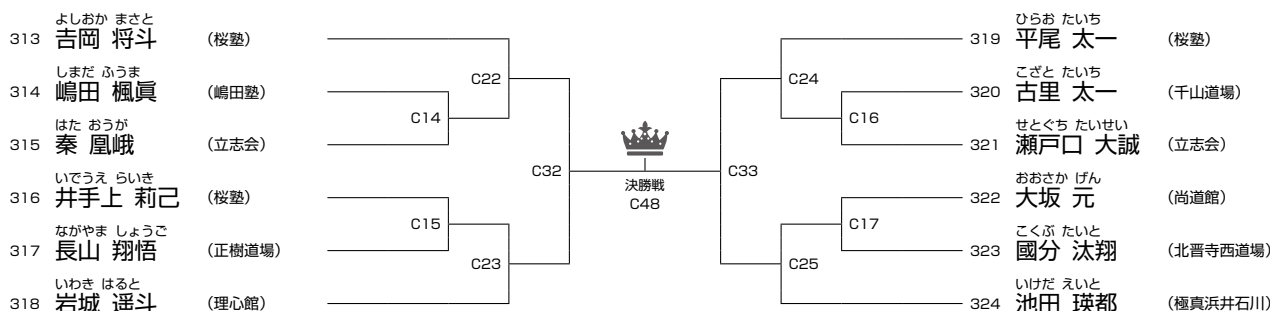

選抜 中学1年男子 55kg未満の部

第①部

12名/Cコート