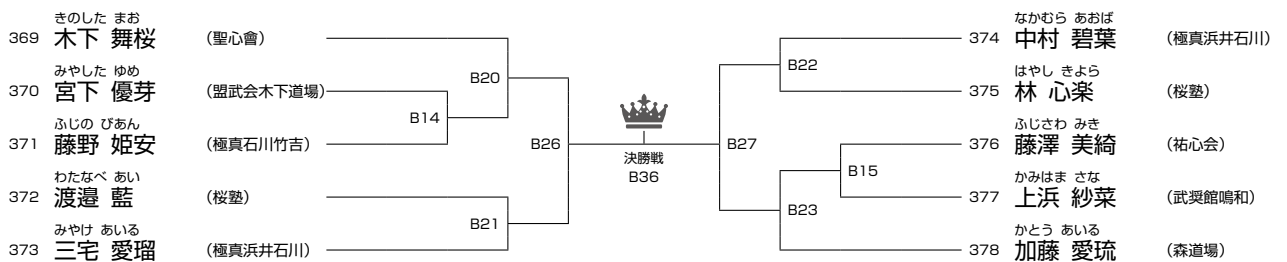

優勝	準優勝	3位	3位
----	-----	----	----

選抜 中学2・3年男子 60kg以上の部

第①部

6名/Bコート

優勝	準優勝
----	-----

選抜 中学1年女子 45kg未満の部

第①部

10名/Bコート