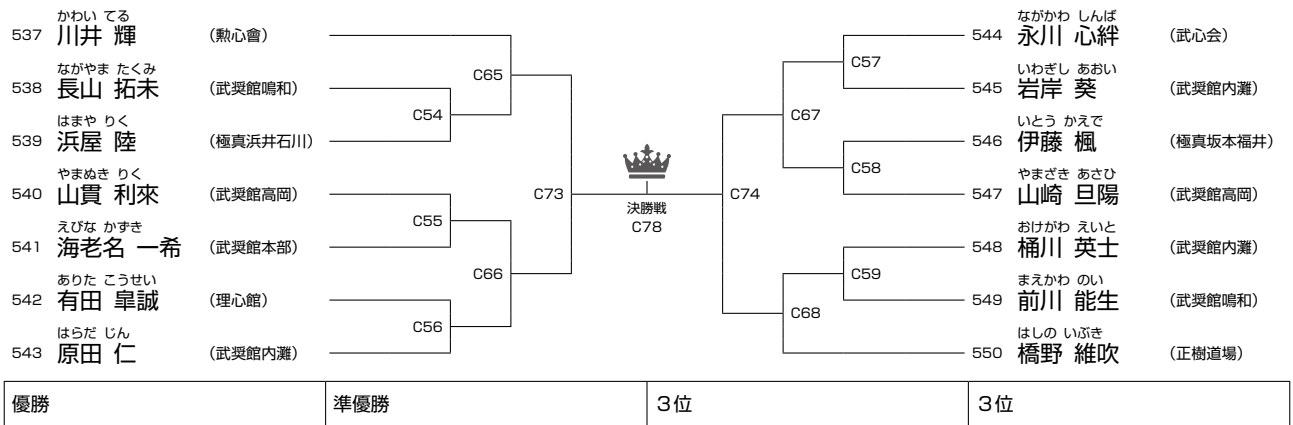

初級 小学5年女子の部 **第②部** **2名/Dコート**

初級 小学6年女子の部 **第②部** **3名/Dコート**

中級 小学1年男子の部 **第②部** **2名/Cコート**

中級 小学2年男子の部 **第②部** **9名/Cコート**

中級 小学3年男子の部 **第②部** **14名/Cコート**

ゼッケン番号の若い選手が赤

中級 小学4年男子の部 **第②部** **6名/Cコート**