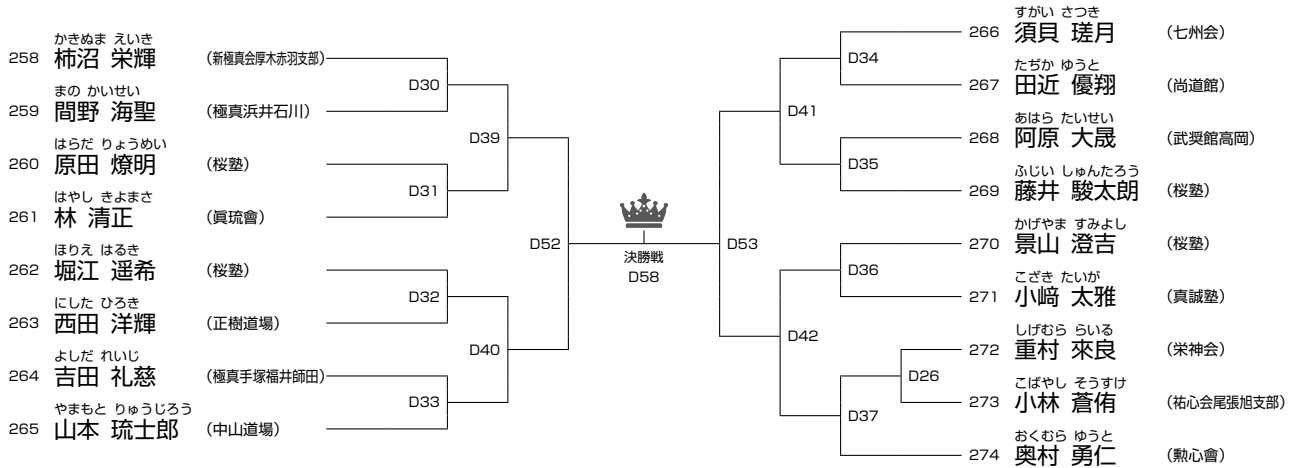

選抜 小学6年男子 43kg以上の部

第①部

17名/Dコート