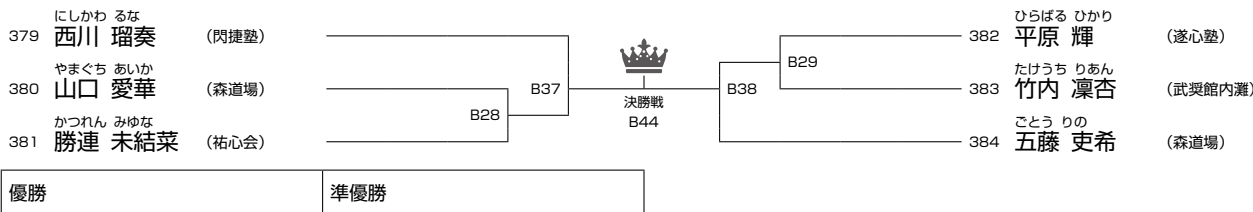

選抜 中学1年女子 45kg以上の部

第①部

6名/Bコート