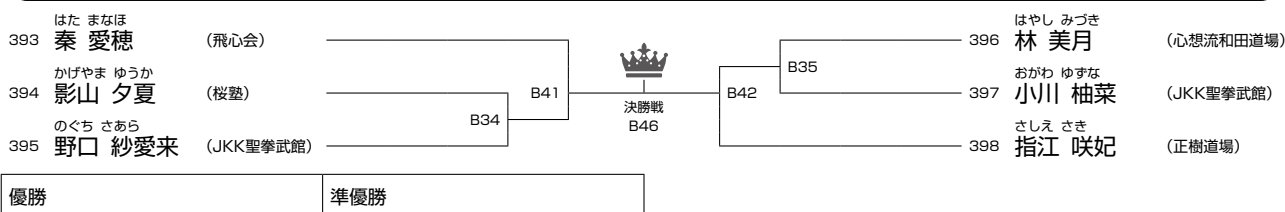

選抜 中学2・3年女子 52kg未満の部

第①部

6名/Bコート