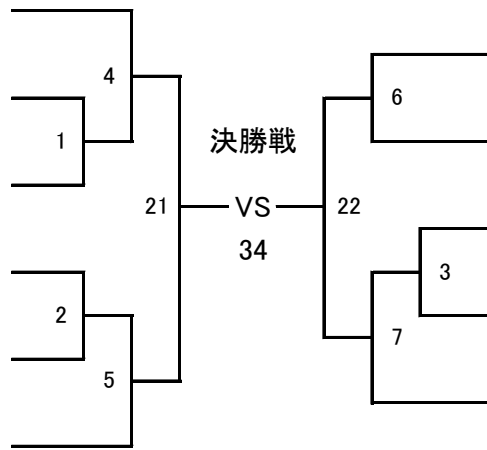

あなみ よしき
穴見 吉紀 163

いちやま りくと
市山 璃來斗 164

よこがわ かんた
横川 幹太 165

はしもと きらと
橋本 煌徠叶 166

はせがわ れんと
長谷川 廉人 167

いとう りいち
伊東 理一 168

よしだ みなと
169 吉田 湊

勇征会
143.0cm 34.0kg