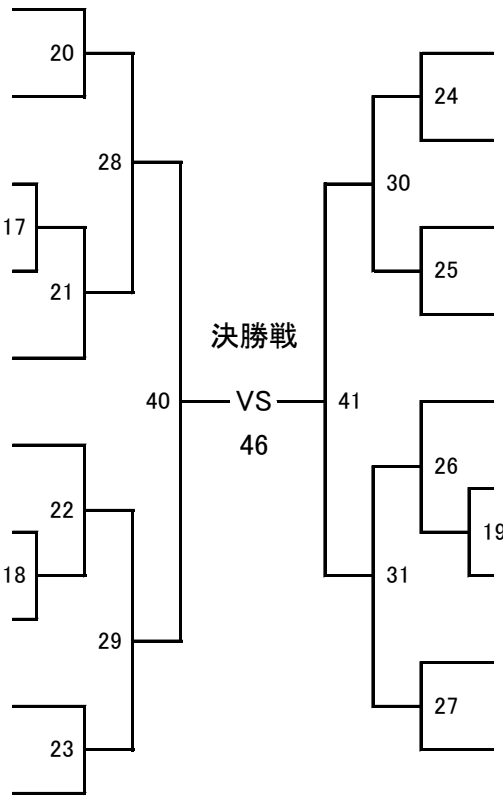

ふかみ しょうた
147 深見 松太
さいき けんし
148 佐伯 拳士
こだま まなと
149 児玉 真斗
まつお そうた
150 松尾 颯大
もりえだ たいき
151 森枝 大葵
ふくだ たつき
152 福田 龍輝
かげ らいき
153 鹿毛 徠希
はやしだ まさき
154 林田 真仙城
ながやま けんご
155 長山 拳悟

空會館
139.0cm 34.0kg
勇征会
140.0cm 31.2kg
侍道志格闘塾
156.0cm 39.0kg
統心會
131.0cm 29.0kg
勇征会
140.0cm 36.0kg
桜神會館
135.0cm 36.0kg
非公開
145.0cm 35.0kg
真武道塾
140.0cm 34.6kg
正樹道場
140.0cm 37.0kg