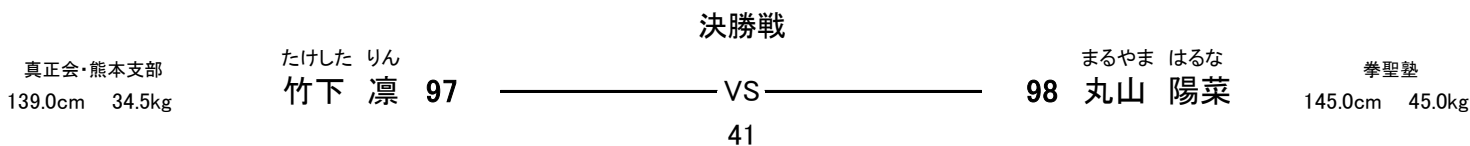

(試合時間:本戦1分30秒 マスト)

ヘッド:JKJO 拳:JKJO すね:JKJO ひざ:JKJO 金的:○ 胸:○

小学5年女子
(35kg以上)

【2名】

優勝

【Bコート】

(試合時間:本戦1分30秒 マスト)

ヘッド:JKJO 拳:JKJO すね:JKJO ひざ:JKJO 金的:○ 胸:○