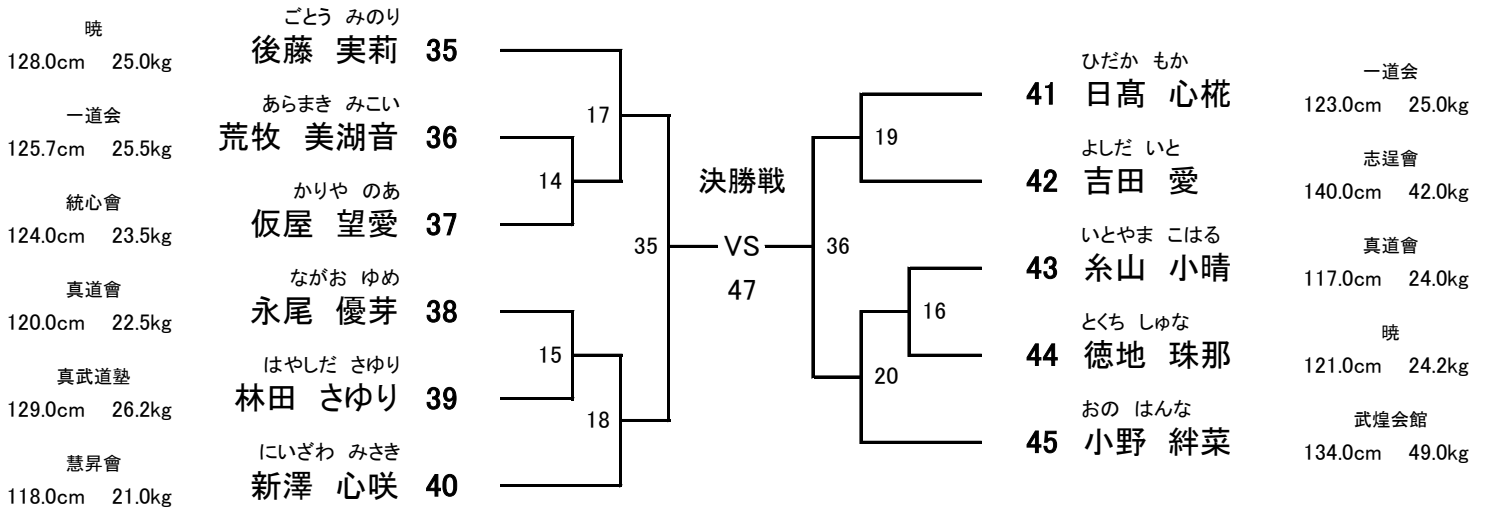

一道会
128.0cm 25.0kg

下松格闘技クラブ 勇気会
123.0cm 25.5kg

慧昇會
122.0cm 31.0kg

勇征会
118.0cm 23.0kg

一光会館
118.0cm 19.0kg

圈替會
124.0cm 23.5kg

小学3年女子 **【11名】** 優勝 準優勝 3位 3位 **【Dコート】**
 (試合時間:本戦1分30秒 マスト)
 ヘッド:JKJO 拳:JKJO すね:JKJO ひざ:JKJO 金的:○ 胸:○