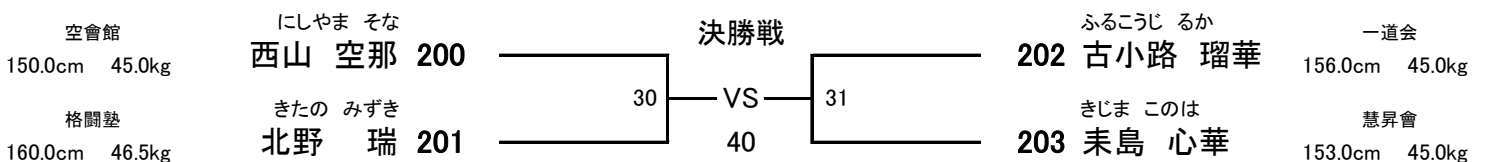

中学2~3年女子 (50kg未満) **【4名】** 優勝 準優勝 **【Aコート】**
(試合時間:本戦1分30秒 マスト)
ヘッド:JKJO 拳:JKJO すね:JKJO ひざ:JKJO 金的:○ 胸:○