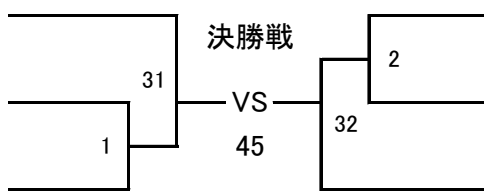

小学2年女子 **【6名】** 優勝 準優勝 3位 3位 **【Dコート】**
 (試合時間:本戦1分30秒 マスト)
 ヘッド:JKJO 拳:JKJO すね:JKJO ひざ:× 金的:○ 胸:×

一進会
112.0cm 20.0kg

下松格闘技クラブ 勇気会
125.0cm 22.0kg

武現塾佐世保
121.0cm 27.0kg

いちはら みおり
市原 未織 14

いわさき りんか
岩崎 凜花 15

なかから かれん
中倉 香蓮 16