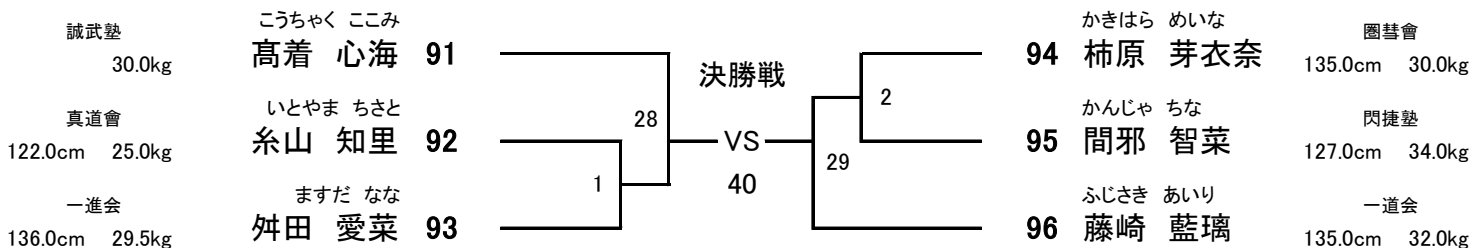

小学5年女子
(35kg未満)

【6名】

優勝

準優勝

3位

3位

【Bコート】

(試合時間:本戦1分30秒 マスト)

ヘッド:JKJO 拳:JKJO すね:JKJO ひざ:JKJO 金的:○ 胸:○