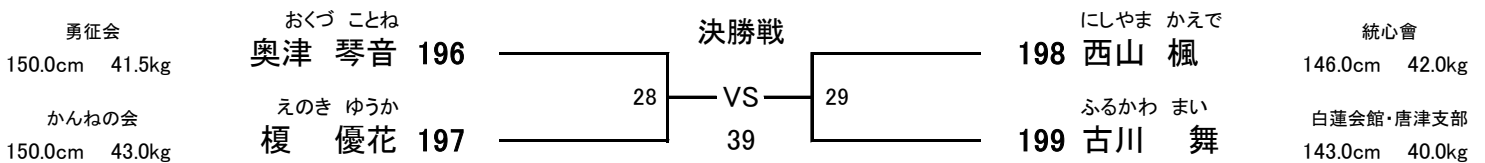

中学2~3年女子 (43kg未満) **【4名】** 優勝 準優勝 **【Aコート】**
(試合時間:本戦1分30秒 マスト)
ヘッド:JKJO 拳:JKJO すね:JKJO ひざ:JKJO 金的:○ 胸:○