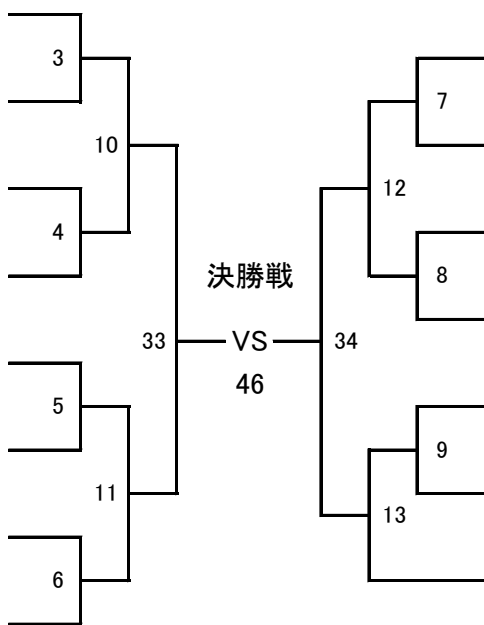

志誠會
123.0cm 22.5kg

一道会
119.0cm 23.3kg

勇征会
115.0cm 21.0kg

慧昇會
122.0cm 22.0kg

勇征会
123.0cm 28.0kg

真道會
125.0cm 25.0kg

統心會
114.0cm 20.0kg

秋岡塾
122.5cm 25.5kg

あさの なおまさ
28 浅野 直雅

よねまる てんべい
29 米丸 天平

やまだ ゆうと
30 山田 悠斗

まえだ みなと
31 前田 湊空

もりえだ あおと
32 森枝 葵翔

はらだ よしはる
33 原田 吉治

じょうご やまと
34 城後 大和

勇征会
120.0cm 23.0kg