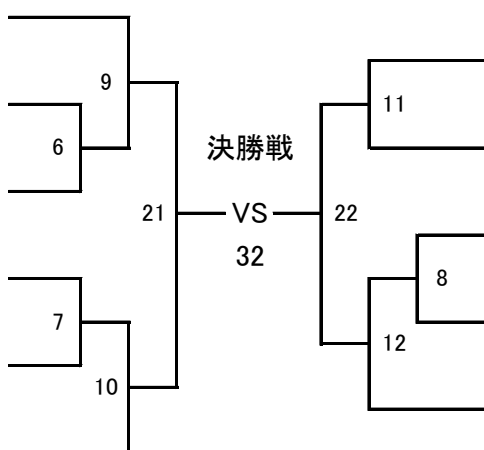

真正会・熊本支部
154.0cm 52.0kg

空會館
165.0cm 54.0kg

あなみ もとき
穴見 元紀 221

いわさき れいと
岩崎 鈴斗 222

しおはま みなと
塩濱 湊 223

ますだ だいき
舛田 大起 224

ながき ゆいと
長木 結史 225

あおき のあ
青木 望亜 226