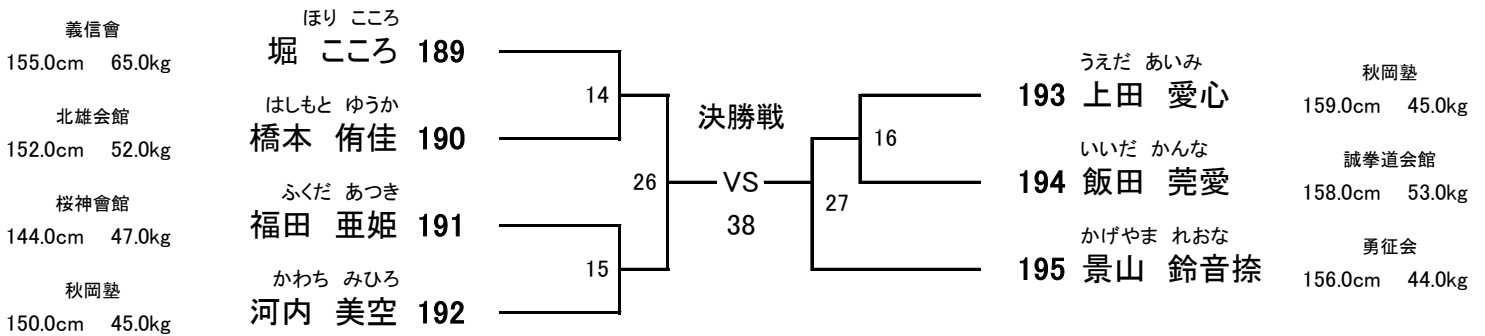

【Aコート】

(試合時間:本戦1分30秒 マスト)

ヘッド:JKJO 拳:JKJO すね:JKJO ひざ:JKJO 金的:○ 胸:×

拳栄会館
163.0cm 52.0kg

のぐち やまと
野口 大和 184

決勝戦

VS

ふるき ひろたか
185 古木 宏賢

下松格闘技クラブ 勇氣会
153.0cm 60.0kg

中学1年女子 (43kg未満) **【3名】** 優勝 **【Aコート】**
 (試合時間:本戦1分30秒 マスト)
 ヘッド:JKJO 拳:JKJO すね:JKJO ひざ:JKJO 金的:○ 胸:○

中学1年女子 (43kg以上) **【7名】** 優勝 準優勝 3位 3位 **【Aコート】**
 (試合時間:本戦1分30秒 マスト)
 ヘッド:JKJO 拳:JKJO すね:JKJO ひざ:JKJO 金的:○ 胸:○