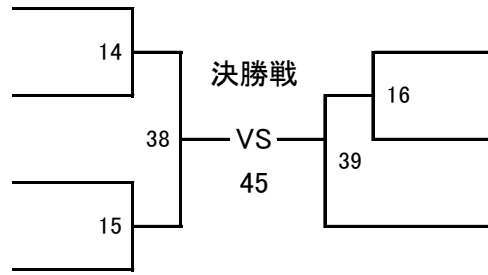

小学4年男子
(30kg以上)

【7名】

優勝

準優勝

3位

3位

【Cコート】

(試合時間:本戦1分30秒 マスト)

ヘッド:JKJO 拳:JKJO すね:JKJO ひざ:JKJO 金的:○ 胸:×

誠拳道会館
139.0cm 44.0kg
芦原会館・南関支部
151.0cm 58.0kg
誠武塾
139.0cm 32.0kg
一進会
133.0cm 45.0kg

こが たいせい
古賀 大晴 84
むた けん
牟田 健人 85
まだ りゅうのすけ
馬田 琉乃介 86
よこた いつき
横田 樹 87

さくらぎ れお
88 櫻木 玲王
こが しょうた
89 古閑 翔大
いしばし なおひと
90 石橋 直仁