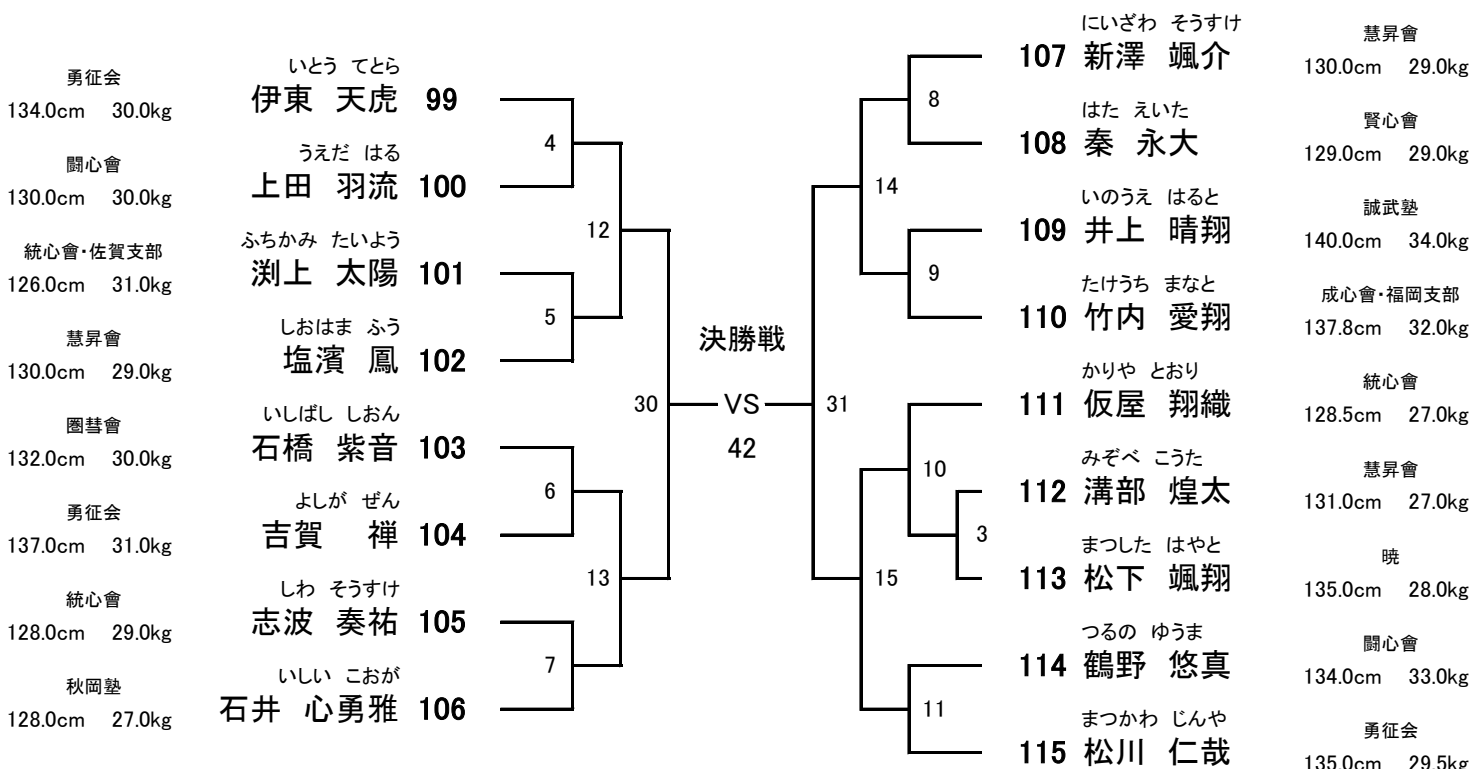

小学5年男子
(35kg未満)

【17名】

優勝

準優勝

3位

3位

【Bコート】

(試合時間:本戦1分30秒 マスト)

ヘッド:JKJO 拳:JKJO すね:JKJO ひざ:JKJO 金的:○ 胸:×