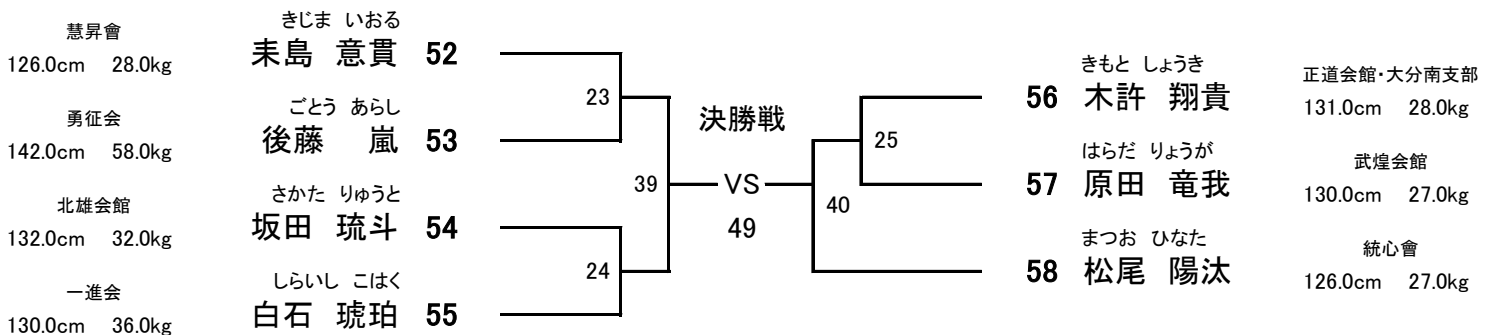

小学3年男子 (27kg以上) **【7名】** 優勝 準優勝 3位 3位 **【Dコート】**
(試合時間:本戦1分30秒 マスト)
ヘッド:JKJO 拳:JKJO すね:JKJO ひざ:JKJO 金的:○ 胸:×