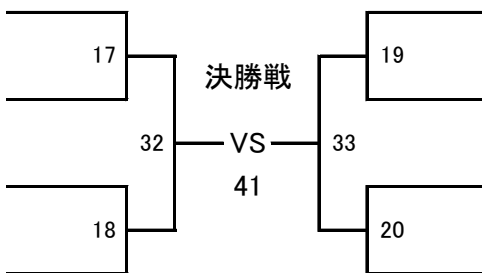

ヘッド:JKJO 拳:JKJO すね:JKJO ひざ:JKJO 金的:○ 胸:○

誠拳道会館
168.0cm 70.0kg

暁
158.0cm 60.0kg

空神會
160.0cm 55.0kg

勇征会
162.0cm 60.0kg

なかむら まりの
中村 真理乃 204

いのうえ はな
井上 葉奈 205

にしむら まお
西村 舞桜 206

くぎみや さちか
釘宮 咲千華 207

こみや れいこ
208 小宮 礼子

こが あいり
209 古賀 愛理

みやざき りお
210 宮崎 理央

ひろしま みりあ
211 廣嶋 美里愛

かねの会
152.0cm 53.0kg

誠拳道会館
162.0cm 53.0kg

勇征会
151.0cm 50.0kg