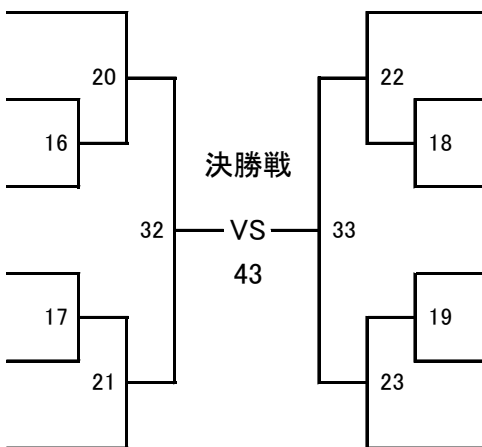

小学5年男子
(35kg以上)

【12名】

優勝

準優勝

3位

3位

【Bコート】

(試合時間:本戦1分30秒 マスト)

ヘッド:JKJO 拳:JKJO すね:JKJO ひざ:JKJO 金的:○ 胸:×

丈夫塾
152.0cm 52.0kg

武現塾佐世保
141.0cm 40.0kg

神義会
140.0cm 36.0kg

空會館
140.0cm 36.0kg

勇征会
138.0cm 35.0kg

続心會
149.0cm 49.0kg

もうり けいと
毛利 圭登 116

なかくら れんま
中倉 蓮磨 117

かわの りょう
河野 涼 118

ひなみ そら
日南 蒼空 119

たかさき しょうま
高崎 翔真 120

ひさとみ こうき
久富 煌希 121

たいら ゆうが
122 平 優翔

いそがわ そうや
123 五十川 宗也

こだま いぶき
124 児玉 勇吹

かわばた えいたろう
125 川端 英太郎

ながお りく
126 長尾 竜空

もりもと こうき
127 森本 洸樹

武皇会館
140.0cm 37.0kg

神義会
146.0cm 45.0kg

侍道志格闘塾
143.0cm 43.0kg

桜塾
138.0cm 43.0kg

白蓮会館・唐津支部
142.0cm 55.0kg

続心會・佐賀支部
147.0cm 40.0kg

小学6年女子
(40kg未満)

【4名】

優勝

準優勝

【Bコート】

(試合時間:本戦1分30秒 マスト)

ヘッド:JKJO 拳:JKJO すね:JKJO ひざ:JKJO 金的:○ 胸:○

一道会
137.0cm 29.3kg

桜塾
146.0cm 39.0kg

ひだか あいり
日高 愛梨 128

はるい あず
治居 杏純 129