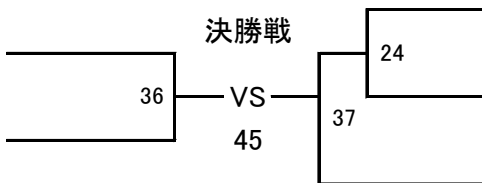

はらだ りお
134 原田 莉緒

じゅざき ここ
135 壽崎 瑚々

はるい りず
136 治居 李純

続心會
145.0cm 42.0kg

桜神會館
154.0cm 44.0kg

桜塾
145.0cm 55.0kg