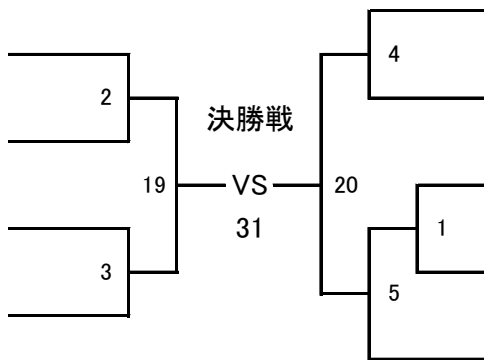

中学2～3年男子
(47kg未満)

【9名】

優勝

準優勝

3位

3位

【Mコート】

(試合時間:本戦1分30秒 マスト)

ヘッド:JKJO 拳:JKJO すね:JKJO ひざ:JKJO 金的:○ 胸:×

真正会・熊本支部
150.0cm 40.0kg

統心會
150.0cm 43.0kg

統心會
155.0cm 47.0kg

極真会館中村道場延岡支部
156.0cm 46.0kg

たけした たかひで
竹下 昂秀 212

はらだ せいや
原田 聖也 213

しわ かなと
志波 奏杜 214

いしがみ ぎん
石神 吟 215

やまもと だいき
216 山本 大輝

のぐち りんと
217 野口 凜登

かきはら すばる
218 柿原 昂

とくち みかぜ
219 徳地 海風

たなか たくむ
220 田中 琢夢

統心會
153.0cm 43.0kg

誠拳道会館
153.5cm 44.2kg

圈替會
150.0cm 43.0kg

暁
149.0cm 46.5kg

空會館
142.0cm 40.0kg

中学2～3年男子
(57kg未満)

【11名】

優勝

準優勝

3位

3位

【Mコート】

(試合時間:本戦1分30秒 マスト)

ヘッド:JKJO 拳:JKJO すね:JKJO ひざ:JKJO 金的:○ 胸:×

秋岡塾
160.0cm 54.0kg

新極真会・大分県央支部
164.0cm 48.0kg

慧昇會
165.0cm 52.0kg

一進會
160.0cm 56.0kg

真正会・熊本支部
154.0cm 52.0kg

空會館
165.0cm 54.0kg

あなみ もとき
穴見 元紀 221

いわさき れいと
岩崎 鈴斗 222

しおはま みなと
塩濱 湊 223

ますだ だいき
舛田 大起 224

ながき ゆいと
長木 結史 225

あおき のあ
青木 望亜 226