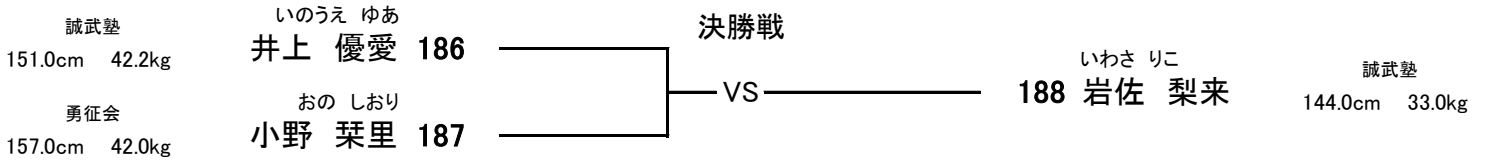

中学1年女子 (43kg未満) **【3名】** 優勝 **【Aコート】**
(試合時間:本戦1分30秒 マスト)
ヘッド:JKJO 拳:JKJO すね:JKJO ひざ:JKJO 金的:○ 胸:○