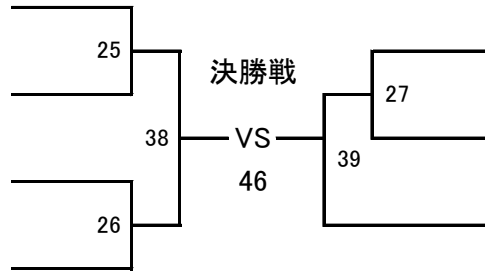

小学6年男子
(40kg以上)

【7名】

優勝

準優勝

3位

3位

【Bコート】

(試合時間:本戦1分30秒 マスト)

ヘッド:JKJO 拳:JKJO すね:JKJO ひざ:JKJO 金的:○ 胸:×

丈夫塾
151.0cm 42.6kg

北雄会館
144.0cm 43.5kg

暁
143.0cm 38.5kg

誠武塾
147.0cm 39.6kg

もうり ありと
毛利 有登 156

たにもと こうき
谷本 皇輝 157

まつした れんと
松下 蓮翔 158

あべ あさひ
安部 朝陽 159

もり りょうが
160 森 涼駕

あだち こうが
161 安達 虎珂

やましろ たお
162 山城 拓大

森道場
142.0cm 43.0kg

成心會・福岡支部
145.0cm 41.0kg

桜神會館
152.0cm 47.0kg