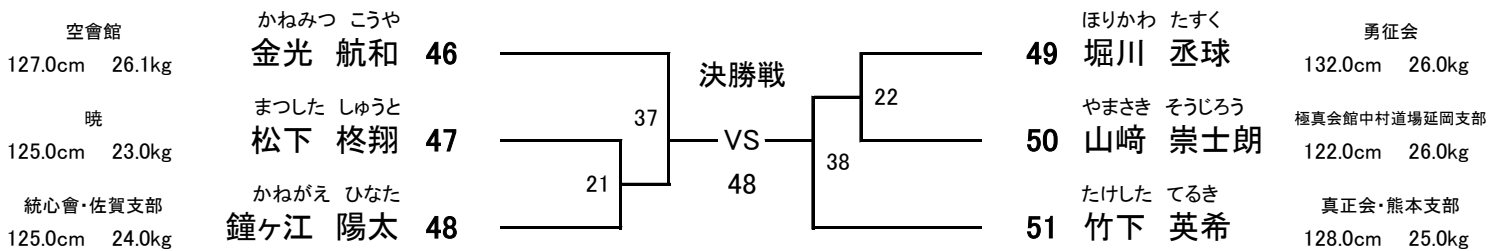

小学3年男子 (27kg未満) **【6名】** 優勝 準優勝 3位 3位 **【Dコート】**
(試合時間:本戦1分30秒 マスト)
ヘッド:JKJO 拳:JKJO すね:JKJO ひざ:JKJO 金的:○ 胸:×