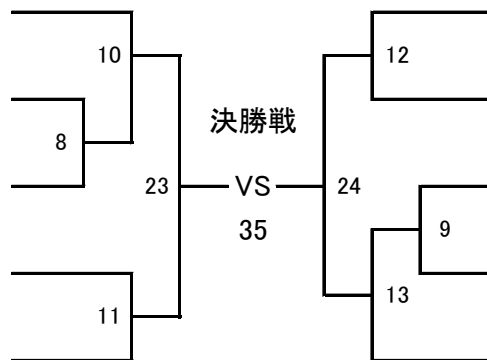

えんどう ゆうじん
179 遠藤 優仁

勇征会
150.0cm 43.8kg

みしろ とあ
180 三代 虎愛

正道会館・大分南支部
158.0cm 44.0kg

いのうえ ゆうと
181 井上 優斗

暁
145.0cm 46.0kg

よしなが せな
182 吉永 聖和

芦原会館・南関支部
150.0cm 42.0kg

ふじさき そうた
183 藤崎 颯太

一道会
154.0cm 52.0kg

中学1年男子
(52kg以上)

【2名】

優勝

【Aコート】

(試合時間:本戦1分30秒 マスト)

ヘッド:JKJO 拳:JKJO すね:JKJO ひざ:JKJO 金的:○ 胸:×

拳栄会館
163.0cm 52.0kg

のぐち やまと
野口 大和 184

決勝戦

VS

ふるき ひろたか
185 古木 宏賢

下松格闘技クラブ 勇氣会
153.0cm 60.0kg