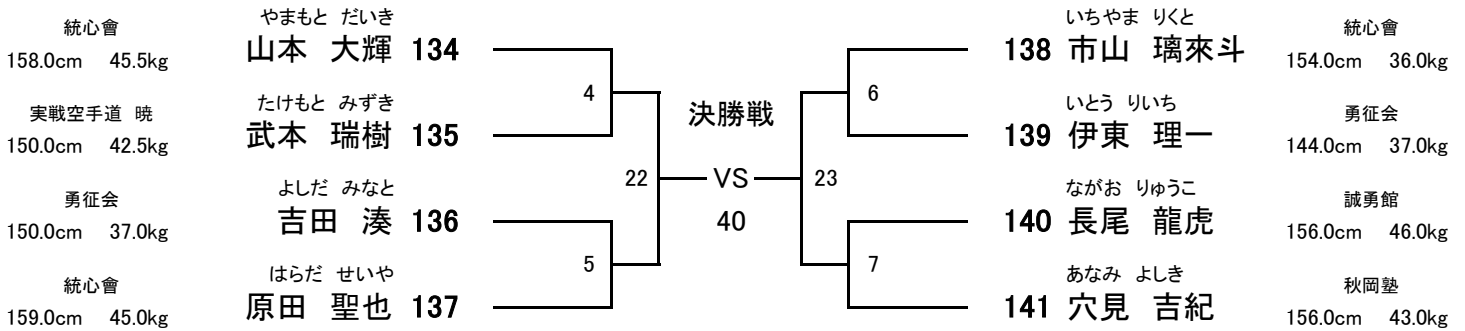

【 Mコート 】

中学2～3年男子 47kg未満 **【8名】** 優勝 **【Mコート】**
 (試合時間:本戦1分30秒 延長1分 決勝戦のみ再延長1分)
 ヘッド:JKJO 拳:JKJO すね:JKJO ひざ:JKJO 金的:○ 胸:×

中学2～3年男子 57kg未満 **【5名】** 優勝 **【Mコート】**
 (試合時間:本戦1分30秒 延長1分 決勝戦のみ再延長1分)
 ヘッド:JKJO 拳:JKJO すね:JKJO ひざ:JKJO 金的:○ 胸:×

中学2～3年男子 57kg以上 **【4名】** 優勝 **【Mコート】**
 (試合時間:本戦1分30秒 延長1分 決勝戦のみ再延長1分)
 ヘッド:JKJO 拳:JKJO すね:JKJO ひざ:JKJO 金的:○ 胸:×

【 Mコート 】

中学1年女子
43kg未満

【2名】 優勝

【Mコート】

(試合時間:本戦1分30秒 延長1分 決勝戦のみ再延長1分)
ヘッド:JKJO 拳:JKJO すね:JKJO ひざ:JKJO 金的:○ 胸:○