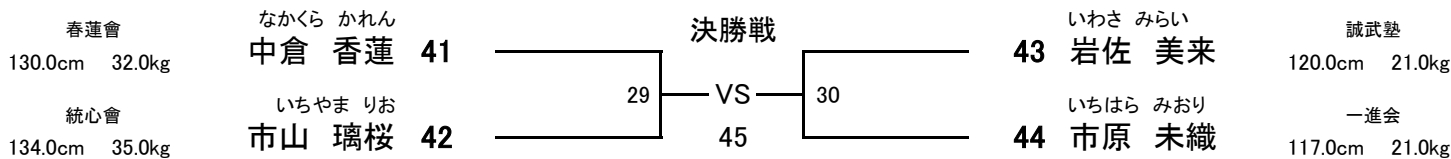

【 Bコート 】

小学3年女子 **【4名】** 優勝 **【Bコート】**
(試合時間: 本戦1分30秒 延長1分 決勝戦のみ再延長1分)
ヘッド:JKJO 拳:JKJO すね:JKJO ひざ:○ 金的:○ 胸:○