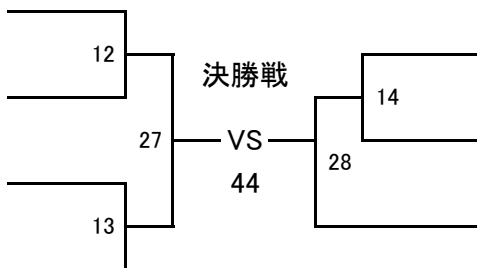

- やまぐち あさひ
16 山口 朝陽 統心會
120.0cm 23.6kg
- おかだ かいり
17 岡田 海良 芦原会館南関支部
119.0cm 18.5kg
- おおがみ はるま
18 大神 悠真 勇征會
121.0cm 35.0kg
- えぐち そうすけ
19 江口 颯祐 統心會
121.0cm 22.0kg

小学3年男子 27kg未満 **【9名】** 優勝 **【Bコート】**
 (試合時間:本戦1分30秒 延長1分 決勝戦のみ再延長1分)
 ヘッド:JKJO 拳:JKJO すね:JKJO ひざ:○ 金的:○ 胸:×

- 志誠會
128.0cm 24.0kg
- 極誠会福岡本部道場
121.0cm 25.0kg
- 統心會
131.0cm 26.5kg
- 勇征會
121.0cm 25.0kg

- どい ひなと
25 土井 陽翔
- くりはら とうま
26 栗原 橙真
- ひらかわ しゅうほう
27 平川 集鵬
- まつおか たいじゅ
28 松岡 大珠

- えがしら そういちろう
29 江頭 宗一郎 統心會
121.5cm 22.3kg
- わたなべ たかと
30 渡邊 天翔 勇征會
120.0cm 24.0kg
- おかだ くと
31 岡田 琥海斗 勇征會
121.0cm 22.0kg
- みやもと あすの
32 宮本 アスノ ワールド極真会館熊本支部
121.0cm 22.0kg
- じょうご やまと
33 城後 大和 圈替會 本部
130.0cm 26.0kg

小学3年男子 27kg以上 **【7名】** 優勝 **【Bコート】**
 (試合時間:本戦1分30秒 延長1分 決勝戦のみ再延長1分)
 ヘッド:JKJO 拳:JKJO すね:JKJO ひざ:○ 金的:○ 胸:×

- 秋岡塾
129.5cm 27.0kg
- 一道会
125.0cm 27.0kg
- 真道會
133.0cm 28.0kg
- 誠拳道会館
131.0cm 35.0kg

- しまづ はく
34 嶋津 珀弓
- いわもと ゆうと
35 岩元 悠翔
- ふくなが とうや
36 福永 統也
- きむら かいと
37 木村 海斗