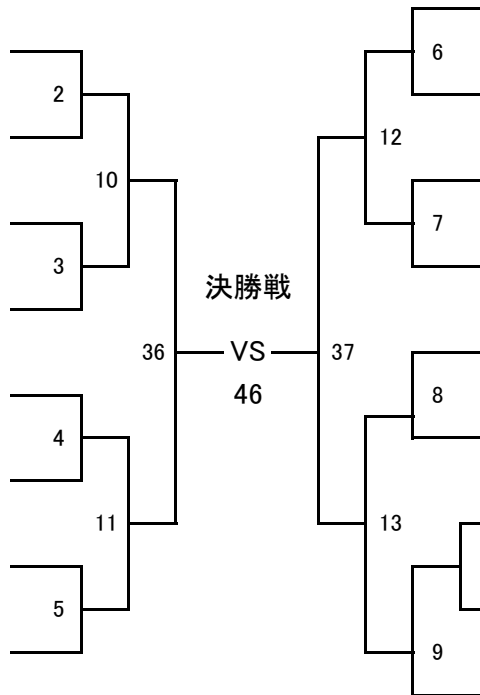

ヘッド:JKJO 拳:JKJOグローブ すね:○ ひざ:○ 金的:○ 胸:○

ワールド極真会館鹿児島県支部
152.0cm 53.0kg

かじや みゆう
鍛冶屋 夢悠

高校生女子
55kg以上

【2名】 優勝

【Mコート】

(試合時間:本戦2分 延長2分 決勝戦のみ再延長2分)

ヘッド:JKJO 拳:JKJOグローブ すね:○ ひざ:○ 金的:○ 胸:○

空神會
159.0cm 56.0kg

にしむら まお
西村 舞桜

【 Aコート 】

小学5年男子 35kg未満

【17名】優勝

【Aコート】

(試合時間:本戦1分30秒 延長1分 決勝戦のみ再延長1分)
ヘッド:JKJO 拳:JKJO すね:JKJO ひざ:JKJO 金的:○ 胸:×

- 真正会熊本支部
134.0cm 27.5kg
- 芦原会館南関支部
132.0cm 34.0kg
- 勇征会
127.0cm 29.0kg
- 真道會
127.0cm 27.0kg
- ワールド極真会館鹿児島支部
131.0cm 28.0kg
- 誠武塾
128.0cm 28.0kg
- 闘心會
136.0cm 33.0kg
- 勇征会
131.0cm 28.0kg

- ながき ゆうせい
長木 結世 62
- きたはら ゆうり
北原 柚李 63
- おの かける
小野 翔琉 64
- なかむら ひゆうや
中村 彪弥 65
- いわた たいが
岩田 泰芽 66
- あだち りゅうと
足立 琉翔 67
- たかい ゆうせい
高井 悠成 68
- よしが わく
吉賀 湧 69

- たかみ なつき
70 高味 夏希
ワールド極真会館鹿児島支部
135.0cm 31.0kg
- かわしま とうや
71 川島 柊弥
真道會
133.0cm 30.0kg
- みえの こうや
72 三重野 昶弥
勇征会
131.0cm 31.0kg
- どい こうすけ
73 土井 孝介
志誠會
124.5cm 25.0kg
- とよだ そうすけ
74 豊田 蒼介
秋岡塾
136.0cm 32.0kg
- やの こうへい
75 矢野 航平
極誠会福岡本部道場
130.0cm 29.0kg
- はら みひろ
76 原 巳央
真道會
127.0cm 27.0kg
- ななもり はるき
77 七森 晴貴
勇征会
137.0cm 28.0kg
- なかむら かざね
78 中村 風音
白蓮会館 唐津支部
133.0cm 31.2kg