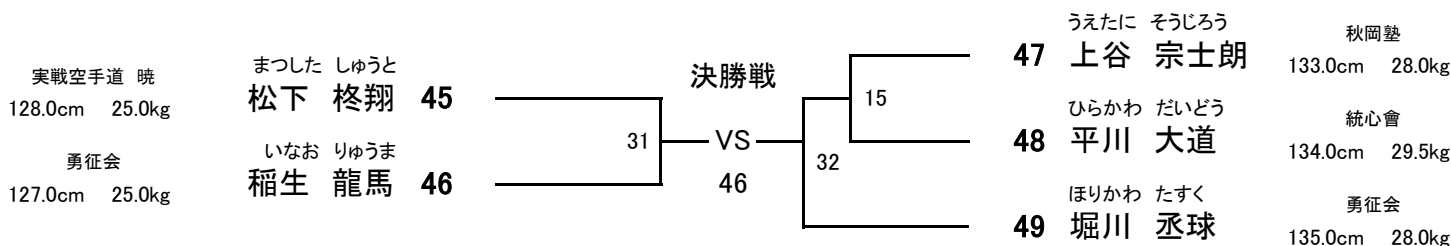

小学4年男子 30kg未満 **【5名】** 優勝 **【Bコート】**
(試合時間: 本戦1分30秒 延長1分 決勝戦のみ再延長1分)
ヘッド:JKJO 拳:JKJO すね:JKJO ひざ:○ 金的:○ 胸:×