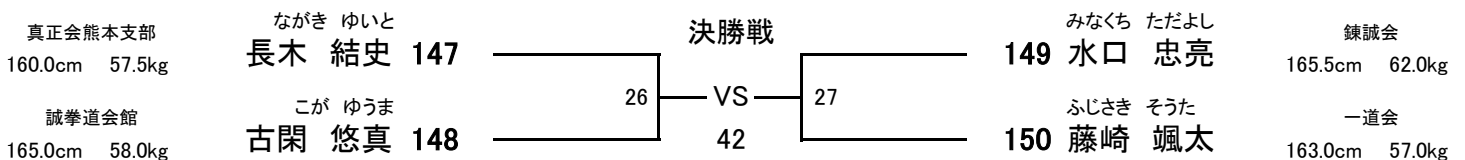

中学2～3年男子 57kg以上 **【4名】** 優勝 **【Mコート】**
(試合時間:本戦1分30秒 延長1分 決勝戦のみ再延長1分)
ヘッド:JKJO 拳:JKJO すね:JKJO ひざ:JKJO 金的:○ 胸:×