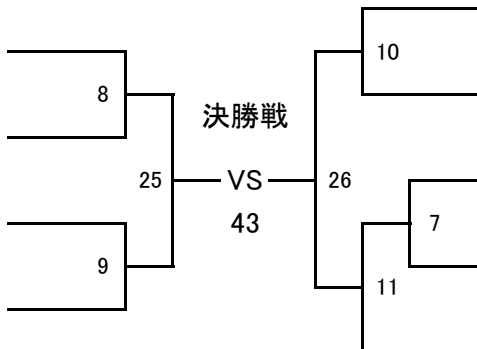

- えがしら そういちろう
  29 江頭 宗一郎 統心會
  121.5cm 22.3kg
- わたなべ たかと
  30 渡邊 天翔 勇征會
  120.0cm 24.0kg
- おかだ くと
  31 岡田 琥海斗 勇征會
  121.0cm 22.0kg
- みやもと あすの
  32 宮本 アスノ ワールド極真会館熊本支部
  121.0cm 22.0kg
- じょうご やまと
  33 城後 大和 圈替會 本部
  130.0cm 26.0kg

小学3年男子 27kg以上 **【7名】** 優勝 **【Bコート】**
(試合時間:本戦1分30秒 延長1分 決勝戦のみ再延長1分)
ヘッド:JKJO 拳:JKJO すね:JKJO ひざ:○ 金的:○ 胸:×

- 秋岡塾
  129.5cm 27.0kg
- 一道会
  125.0cm 27.0kg
- 真道會
  133.0cm 28.0kg
- 誠拳道会館
  131.0cm 35.0kg

- しまづ はく
  34 嶋津 珀弓
- いわもと ゆうと
  35 岩元 悠翔
- ふくなが とうや
  36 福永 統也
- きむら かいと
  37 木村 海斗