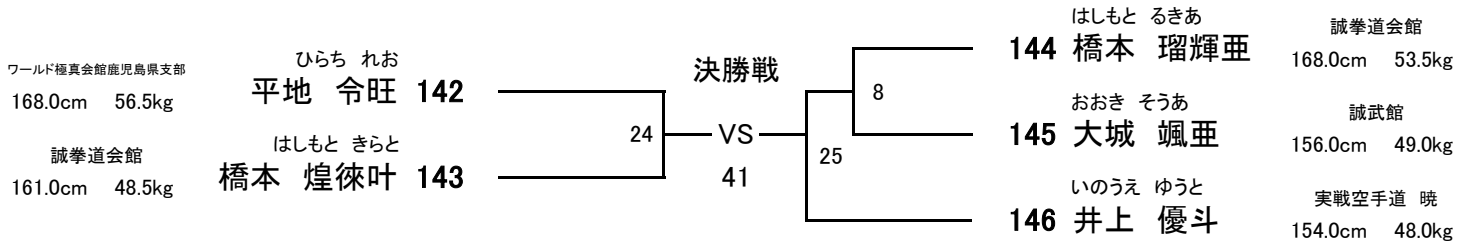

【 Mコート 】

中学2～3年男子 47kg未満 **【8名】** 優勝 **【Mコート】**
 (試合時間:本戦1分30秒 延長1分 決勝戦のみ再延長1分)
 ヘッド:JKJO 拳:JKJO すね:JKJO ひざ:JKJO 金的:○ 胸:×

中学2～3年男子 57kg未満 **【5名】** 優勝 **【Mコート】**
 (試合時間:本戦1分30秒 延長1分 決勝戦のみ再延長1分)
 ヘッド:JKJO 拳:JKJO すね:JKJO ひざ:JKJO 金的:○ 胸:×

中学2～3年男子 57kg以上 **【4名】** 優勝 **【Mコート】**
 (試合時間:本戦1分30秒 延長1分 決勝戦のみ再延長1分)
 ヘッド:JKJO 拳:JKJO すね:JKJO ひざ:JKJO 金的:○ 胸:×

【 Mコート 】

中学1年女子
43kg未満

【2名】 優勝

【Mコート】

(試合時間:本戦1分30秒 延長1分 決勝戦のみ再延長1分)
ヘッド:JKJO 拳:JKJO すね:JKJO ひざ:JKJO 金的:○ 胸:○