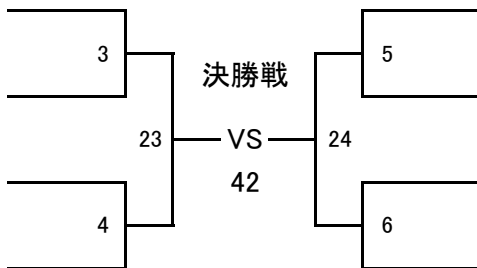

幼年女子 **【2名】** 優勝 **【Bコート】**
 (試合時間:本戦1分30秒 延長1分 決勝戦のみ再延長1分)
 ヘッド:JKJO 拳:JKJO すね:JKJO ひざ:× 金的:○ 胸:×

誠武館 113.0cm 19.0kg	よした のあ 吉田 希羽 5	決勝戦 VS 39	えぐち はな 6 江口 羽南	統心會 100.0cm 15.0kg
-----------------------	-------------------	-----------------	-------------------	-----------------------

小学1年男子 **【5名】** 優勝 **【Bコート】**
 (試合時間:本戦1分30秒 延長1分 決勝戦のみ再延長1分)
 ヘッド:JKJO 拳:JKJO すね:JKJO ひざ:× 金的:○ 胸:×

勇征會 115.0cm 20.0kg	おかだ とうま 岡田 燈海 7	決勝戦 19 VS 20 40	おの かなた 9 小野 奏舵	統心會 116.0cm 22.0kg
誠拳道會館 114.0cm 20.0kg	きむら ともき 木村 友紀 8		ななもり ともき 10 七森 智貴	勇征會 107.0cm 17.0kg
			すやま はるき 11 陶山 陽稀	勇征會 116.0cm 20.5kg

小学2年女子 **【5名】** 優勝 **【Bコート】**
 (試合時間:本戦1分30秒 延長1分 決勝戦のみ再延長1分)
 ヘッド:JKJO 拳:JKJO すね:JKJO ひざ:× 金的:○ 胸:×

誠拳道會館 129.0cm 27.5kg	はしもと あんり 橋本 愛鈴 20	決勝戦 21 VS 22 41	ほりかわ あいな 22 堀川 愛渚	勇征會 124.0cm 26.0kg
一進會 110.0cm 19.0kg	しらいし はな 白石 彩華 21		みやざき ももこ 23 宮崎 ももこ	誠拳道會館 116.0cm 19.0kg
			よこた いまり 24 横田 一莉	一進會 111.0cm 19.0kg

【 Bコート 】

小学2年男子 **【8名】** 優勝 **【Bコート】**
 (試合時間:本戦1分30秒 延長1分 決勝戦のみ再延長1分)
 ヘッド:JKJO 拳:JKJO すね:JKJO ひざ:× 金的:○ 胸:×

- 統心會
113.0cm 23.0kg
- 一進會
128.0cm 30.0kg
- 勇征會
113.0cm 19.0kg
- 統心會
112.0cm 20.0kg

- みなみ まなと
南 真翔 12
- うめだ たくみ
梅田 匠 13
- よしが かい
吉賀 權 14
- ひろた しょうま
廣田 翔真 15