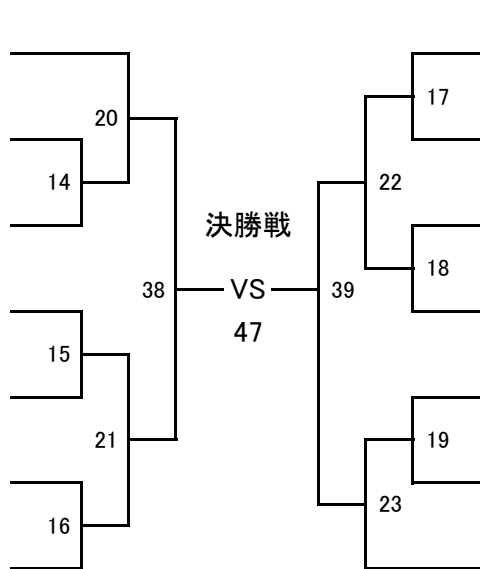

- ながき ゆうせい
長木 結世 62
- きたはら ゆうり
北原 柚李 63
- おの かける
小野 翔琉 64
- なかむら ひゆうや
中村 彪弥 65
- いわた たいが
岩田 泰芽 66
- あだち りゅうと
足立 琉翔 67
- たかい ゆうせい
高井 悠成 68
- よしが わく
吉賀 湧 69

- たかみ なつき
70 高味 夏希
ワールド極真会館鹿児島支部
135.0cm 31.0kg
- かわしま とうや
71 川島 柊弥
真道會
133.0cm 30.0kg
- みえの こうや
72 三重野 昶弥
勇征会
131.0cm 31.0kg
- どい こうすけ
73 土井 孝介
志誠會
124.5cm 25.0kg
- とよだ そうすけ
74 豊田 蒼介
秋岡塾
136.0cm 32.0kg
- やの こうへい
75 矢野 航平
極誠会福岡本部道場
130.0cm 29.0kg
- はら みひろ
76 原 巳央
真道會
127.0cm 27.0kg
- ななもり はるき
77 七森 晴貴
勇征会
137.0cm 28.0kg
- なかむら かざね
78 中村 風音
白蓮会館 唐津支部
133.0cm 31.2kg

小学5年男子 35kg以上

【14名】優勝

【Aコート】

(試合時間:本戦1分30秒 延長1分 決勝戦のみ再延長1分)
ヘッド:JKJO 拳:JKJO すね:JKJO ひざ:JKJO 金的:○ 胸:×

- 勇征会
145.0cm 35.0kg
- 芦原会館南関支部
160.0cm 56.0kg
- 帝誠会
148.0cm 47.5kg
- ワールド極真会館熊本支部
138.0cm 36.0kg
- 誠拳道会館
146.0cm 35.0kg
- 闘心會 本部
135.0cm 41.0kg
- 誠武館
144.0cm 46.0kg

- さくらぎ れお
79 櫻木 玲王
- にしはら けんと
80 西原 健人
- さかい ゆうしん
81 堺 勇心
- おかたに てんま
82 岡谷 天馬
- こが しょうた
83 古閑 翔大
- いしばし なおひと
84 石橋 直仁
- さくらい らきと
85 櫻井 來登

- せんじゅう けんしろう
86 千住 健志郎
真道會
144.0cm 36.0kg
- まだ りゅうのすけ
87 馬田 琉乃介
誠武塾
142.0cm 35.0kg
- とどろき ひかる
88 轟 飛翔留
霧道場
148.0cm 55.0kg
- いけだ そうし
89 池田 創思
続心會
138.0cm 35.0kg
- ひらそうず ひびき
90 平早水 響貴
帝誠会
139.0cm 35.0kg
- こば たいよう
91 木場 太陽
ワールド極真会館鹿児島支部
133.0cm 43.5kg
- よこた いつき
92 横田 樹
一進会
137.0cm 45.0kg