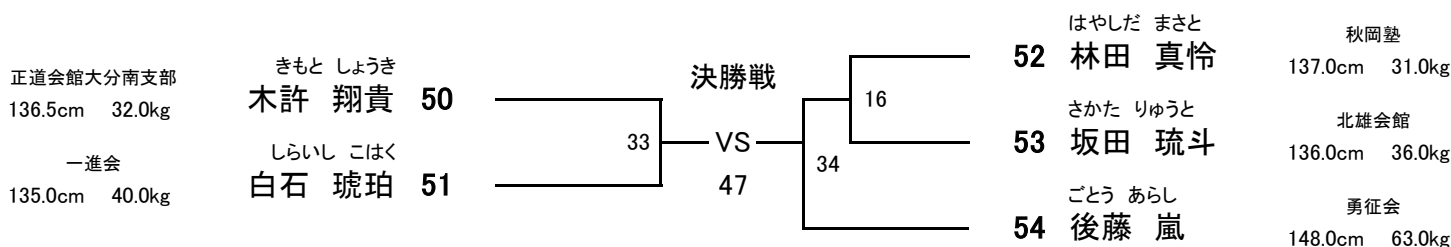

小学4年男子 30kg以上 **【5名】** 優勝 **【Bコート】**
(試合時間: 本戦1分30秒 延長1分 決勝戦のみ再延長1分)
ヘッド:JKJO 拳:JKJO すね:JKJO ひざ:○ 金的:○ 胸:×