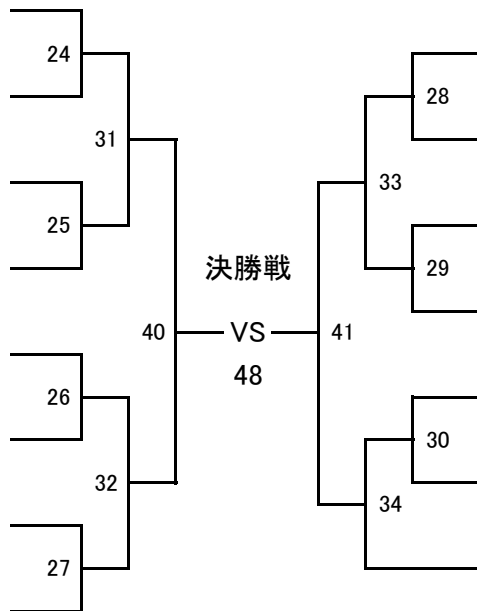

【 Aコート 】

小学6年男子
40kg未満

【15名】 優勝

【Aコート】

(試合時間:本戦1分30秒 延長1分 決勝戦のみ再延長1分)

ヘッド:JKJO 拳:JKJO すね:JKJO ひざ:JKJO 金的:○ 胸:×

統心會
132.0cm 29.0kg
春運會
143.0cm 32.0kg
秋岡塾
132.0cm 29.0kg
勇征会
128.0cm 36.0kg
闘心會
133.0cm 31.0kg
誠武塾
147.0cm 38.5kg
正道会館大分南支部
140.0cm 33.0kg
勇征会
138.0cm 33.0kg

かりや とおり
仮屋 翔織 98
おがわ たいよう
小川 泰耀 99
いいい こおが
石井 心勇雅 100
たにがわ ゆうし
谷川 優心 101
うえだ はる
上田 羽流 102
いのうえ はると
井上 晴翔 103
たに れんたろう
谷 廉太郎 104
まつかわ じんや
松川 仁哉 105

いたう てとら
106 伊東 天虎
しわ そうすけ
107 志波 奏祐
つらの ゆうま
108 鶴野 悠真
よしが ぜん
109 吉賀 禅
たかさき しょうま
110 高崎 翔真
まつした はやと
111 松下 颯翔
もりもと こうき
112 森本 洸樹

勇征会
141.0cm 32.0kg
統心會
131.0cm 31.0kg
闘心會
140.0cm 35.0kg
勇征会
143.0cm 34.0kg
勇征会
140.0cm 37.0kg
実戦空手道 暁
140.0cm 30.5kg
統心會佐賀支部
152.0cm 40.0kg

小学6年男子
40kg以上

【4名】 優勝

【Aコート】

(試合時間:本戦1分30秒 延長1分 決勝戦のみ再延長1分)

ヘッド:JKJO 拳:JKJO すね:JKJO ひざ:JKJO 金的:○ 胸:×

闘心會
155.0cm 54.0kg
統心會
156.0cm 56.0kg

うえぶち けいが
上瀨 圭賀 113
ひさとみ こうき
久富 煌希 114