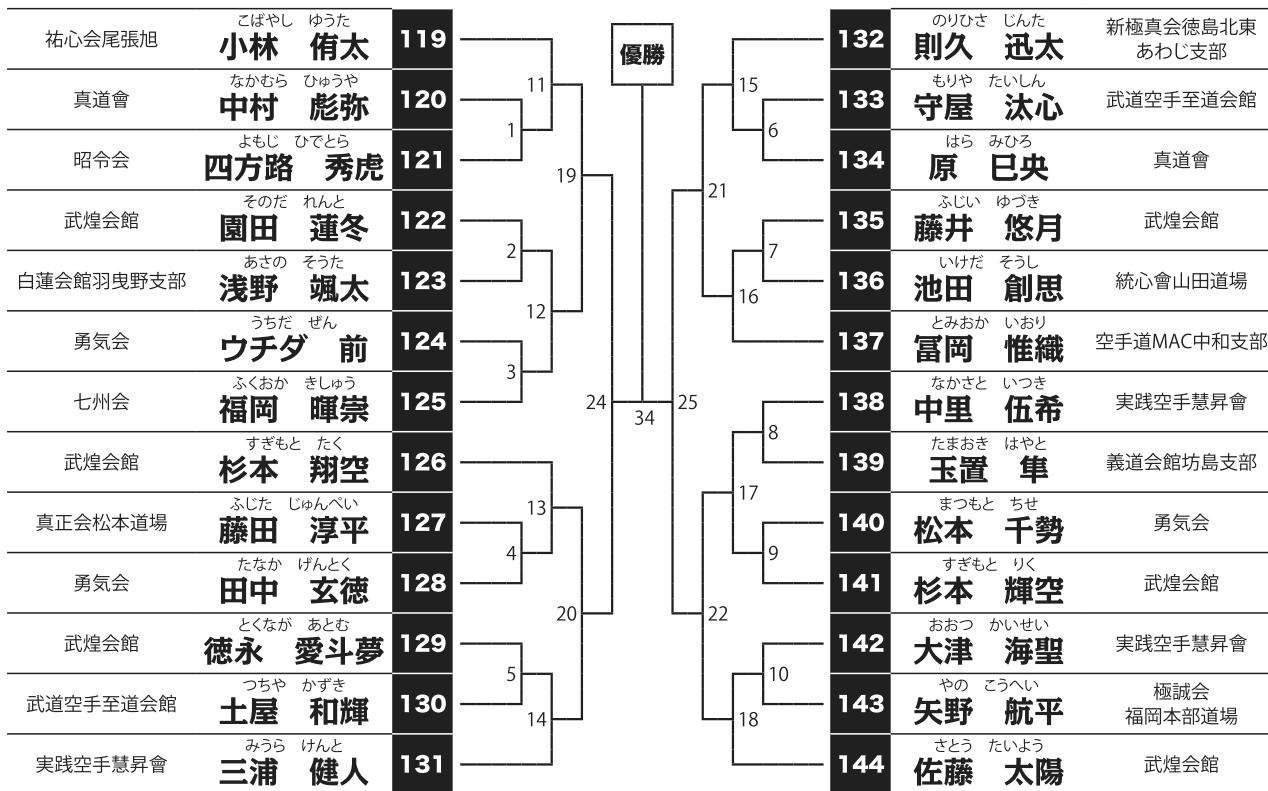

【26名】

優勝

準優勝

3位

3位

Bコート

(試合時間:本戦1分30秒 延長1分マスト ※決勝のみ再延長1分マスト)

ヘッド:JKJO 拳:○ すね:○ ひざ:○ 金的:○ 胸:×