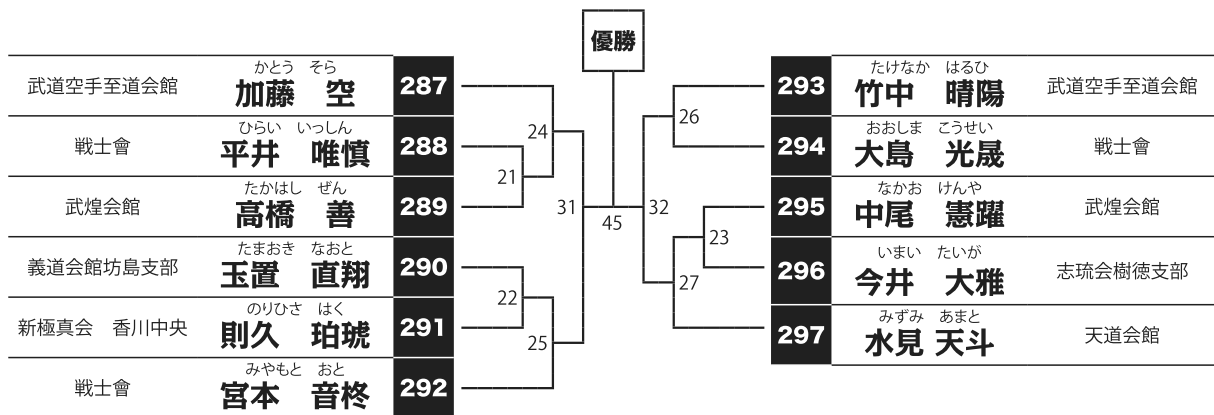

優勝

準優勝

3位

3位

Dコート

(試合時間:本戦1分30秒 延長1分マスト ※決勝のみ再延長1分マスト)

ヘッド:JKJO 拳:○ すね:○ ひざ:○ 金的:○ 胸:×

小学2年生初級
男女混合