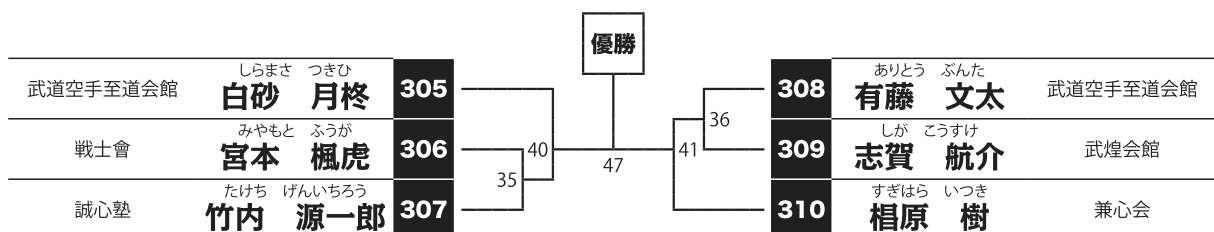

小学3年生初級
男女混合

【6名】

優勝

準優勝

Dコート

(試合時間:本戦1分30秒 延長1分マスト ※決勝のみ再延長1分マスト)

ヘッド:JKJO 拳:○ すね:○ ひざ:○ 金的:○ 胸:男子×・女子○