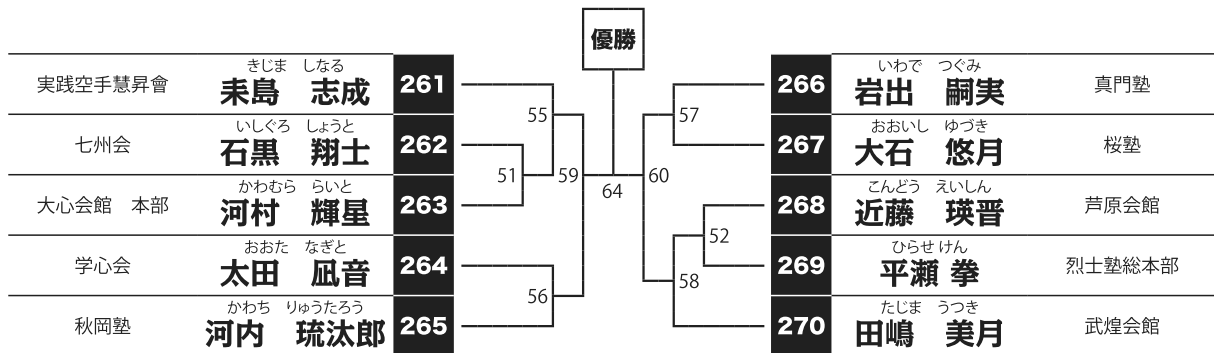

高校男子

【10名】

優勝

準優勝

3位

3位

Aコート

60kg未満

(試合時間:本戦2分 延長2分マスト ※決勝のみ再延長2分マスト)

ヘッド:JKJO 拳:○ すね:○ ひざ:○ 金的:○ 胸:×