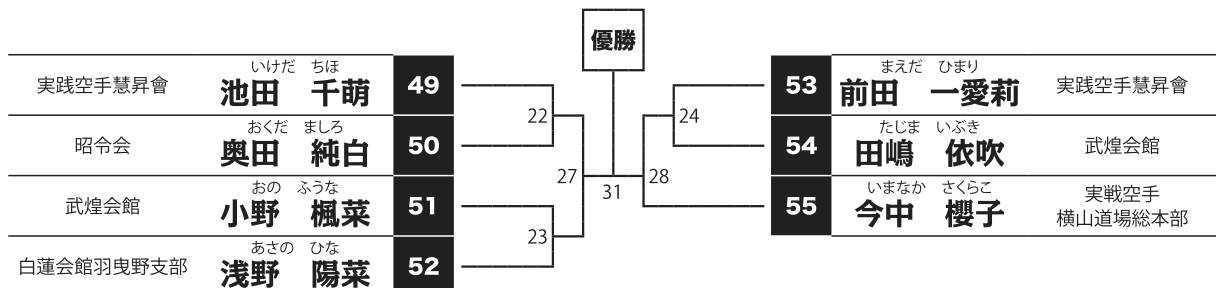

小学2年女子

【7名】

優勝

準優勝

Cコート

(試合時間:本戦1分30秒 延長1分マスト ※決勝のみ再延長1分マスト)

ヘッド:JKJO 拳:○ すね:○ ひざ:○ 金的:○ 胸:×

小学3年男子