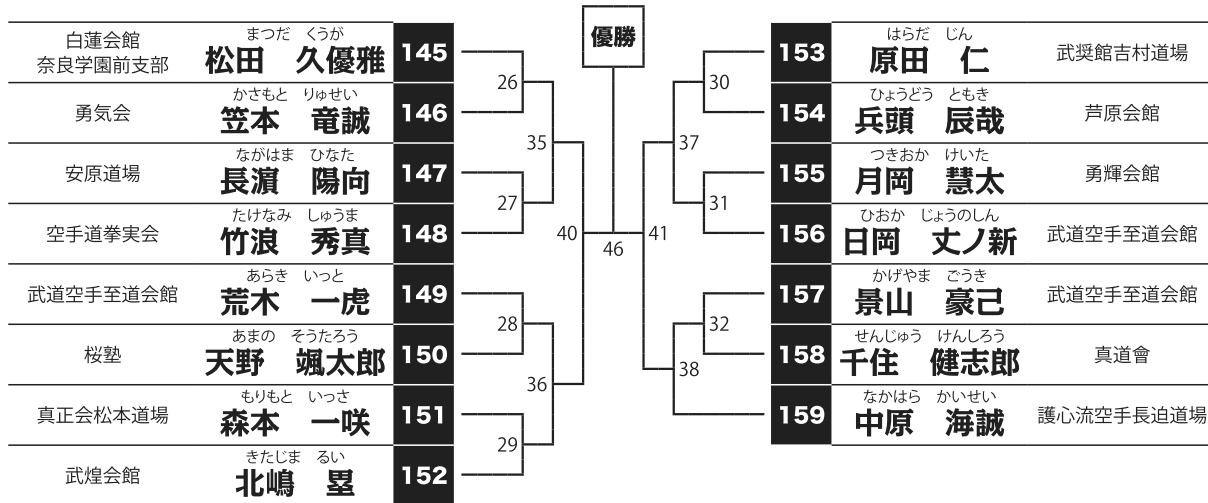

小学5年男子

【15名】

優勝

準優勝

3位

3位

35kg以上

(試合時間:本戦1分30秒 延長1分マスト ※決勝のみ再延長1分マスト)

ヘッド:JKJO 拳:○ すね:○ ひざ:○ 金的:○ 胸:×

Bコート