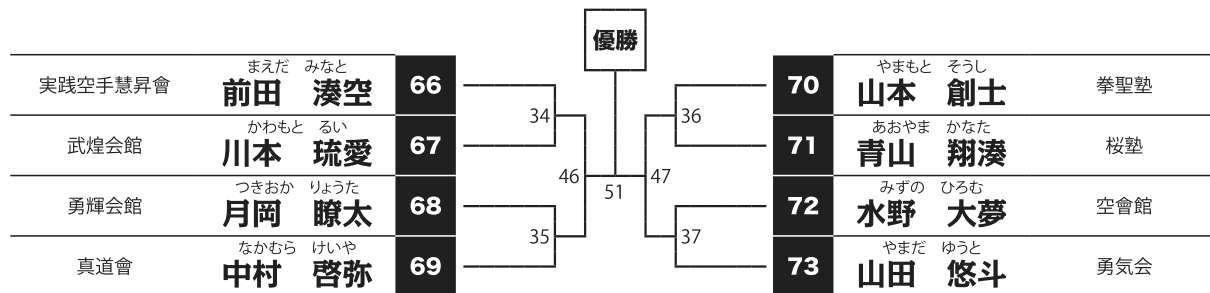

(試合時間:本戦1分30秒 延長1分マスト ※決勝のみ再延長1分マスト)

ヘッド:JKJO 拳:○ すね:○ ひざ:○ 金的:○ 胸:×

Cコート

小学3年女子

【6名】

優勝

準優勝

(試合時間:本戦1分30秒 延長1分マスト ※決勝のみ再延長1分マスト)