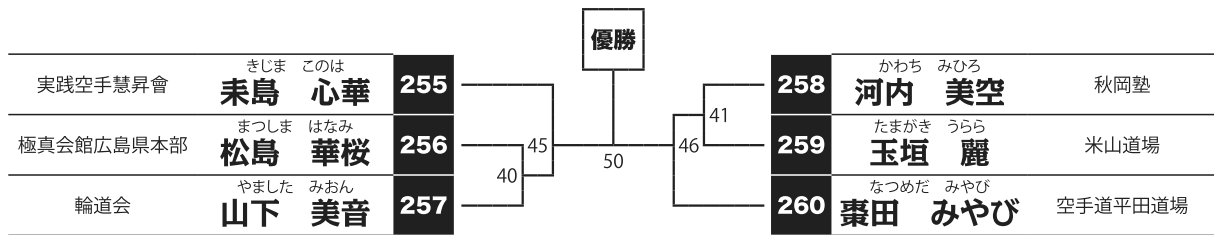

武煌会館・光雲塾・勇氣会・平田道場・誠志会・慧昇會
坂原道場・長迫道場・安原道場・戦士會

中学2～3年女子 【6名】

優勝

準優勝

Aコート

50kg未満

(試合時間:本戦1分30秒 延長1分マスト ※決勝のみ再延長1分マスト)

ヘッド:JKJO 拳:○ すね:○ ひざ:○ 金的:○ 胸:○