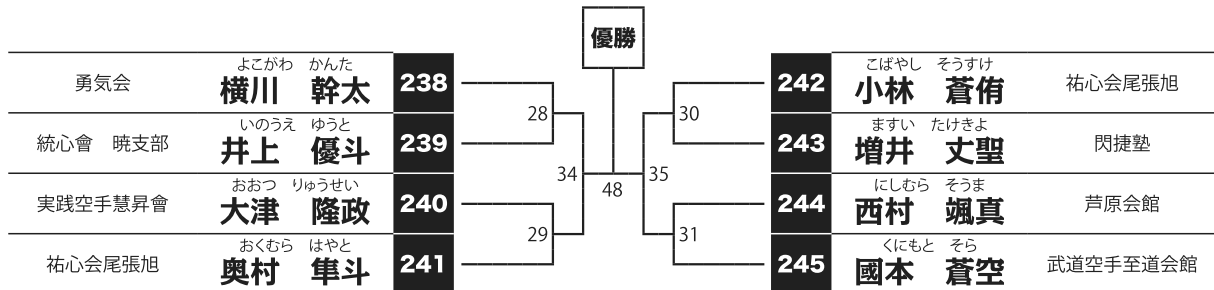

中学2~3年男子 【8名】

優勝

準優勝

3位

3位

Aコート

57kg以上

(試合時間:本戦1分30秒 延長1分マスト ※決勝のみ再延長1分マスト)

ヘッド:JKJO 拳:○ すね:○ ひざ:○ 金的:○ 胸:×