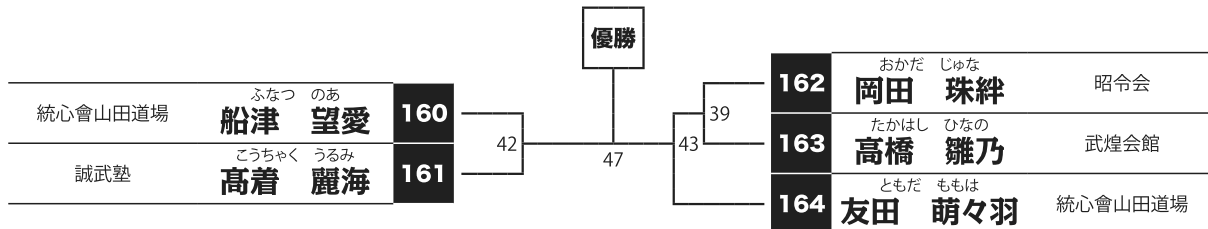

小学5年女子

【5名】

優勝

準優勝

35kg未満

(試合時間:本戦1分30秒 延長1分マスト ※決勝のみ再延長1分マスト)

ヘッド:JKJO 拳:○ すね:○ ひざ:○ 金的:○ 胸:○

Bコート