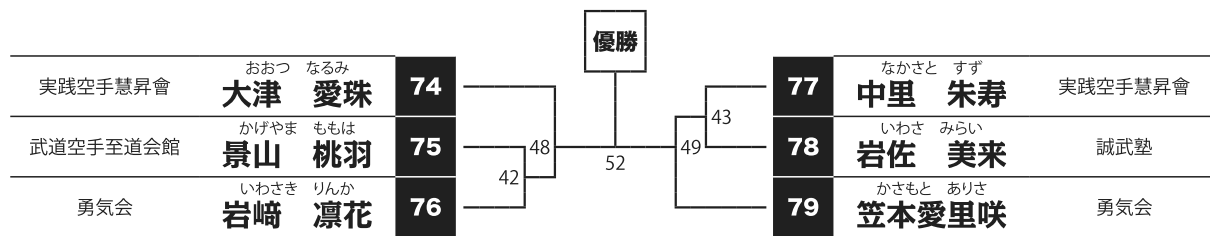

小学3年女子

【6名】

優勝

準優勝

(試合時間:本戦1分30秒 延長1分マスト ※決勝のみ再延長1分マスト)

ヘッド:JKJO 拳:○ すね:○ ひざ:○ 金的:○ 胸:○

Cコート