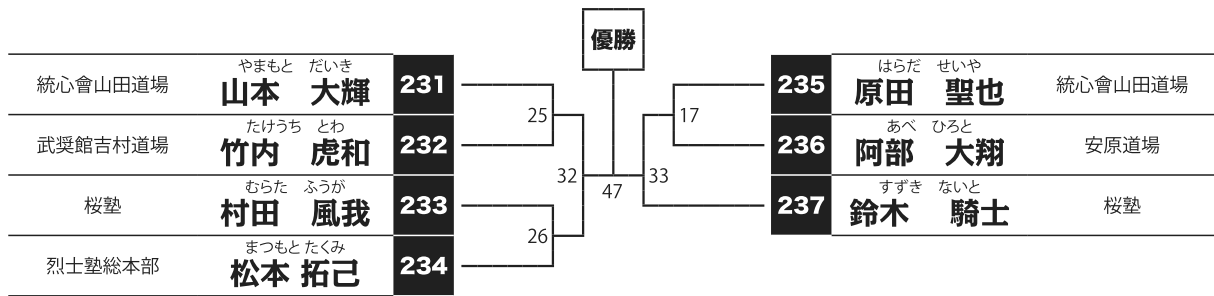

詳しくは【JKJO中国地区事務局】戦士會 會長 三宅 政弘までお問い合わせ下さい

中学2~3年男子 【7名】

優勝

準優勝

Aコート

47kg未満

(試合時間:本戦1分30秒 延長1分マスト ※決勝のみ再延長1分マスト)

ヘッド:JKJO 拳:○ すね:○ ひざ:○ 金的:○ 胸:×