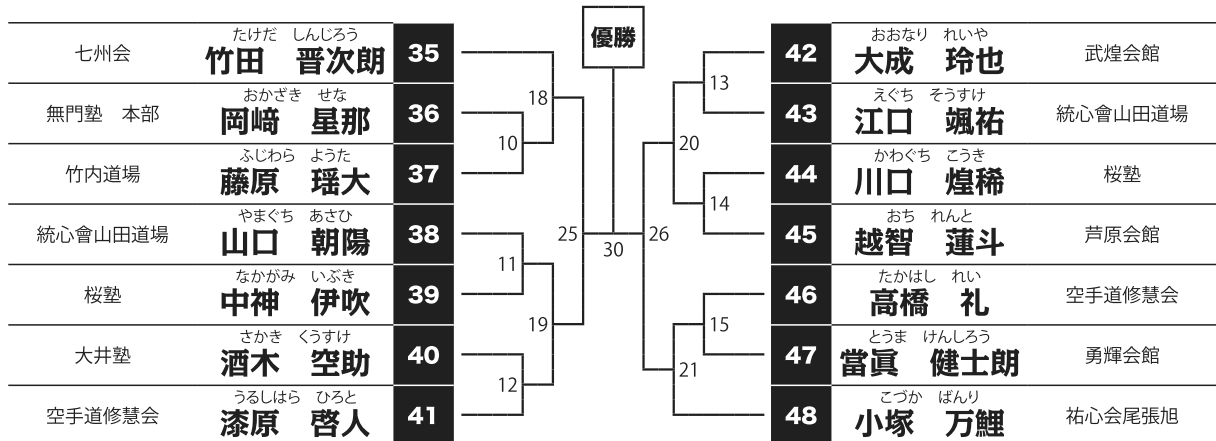

優勝

準優勝

3位

3位

Cコート

(試合時間:本戦1分30秒 延長1分マスト ※決勝のみ再延長1分マスト)

ヘッド:JKJO 拳:○ すね:○ ひざ:○ 金的:○ 胸:×

小学2年男子

【14名】

優勝

準優勝

3位

3位

Cコート

(試合時間:本戦1分30秒 延長1分マスト ※決勝のみ再延長1分マスト)

ヘッド:JKJO 拳:○ すね:○ ひざ:○ 金的:○ 胸:×