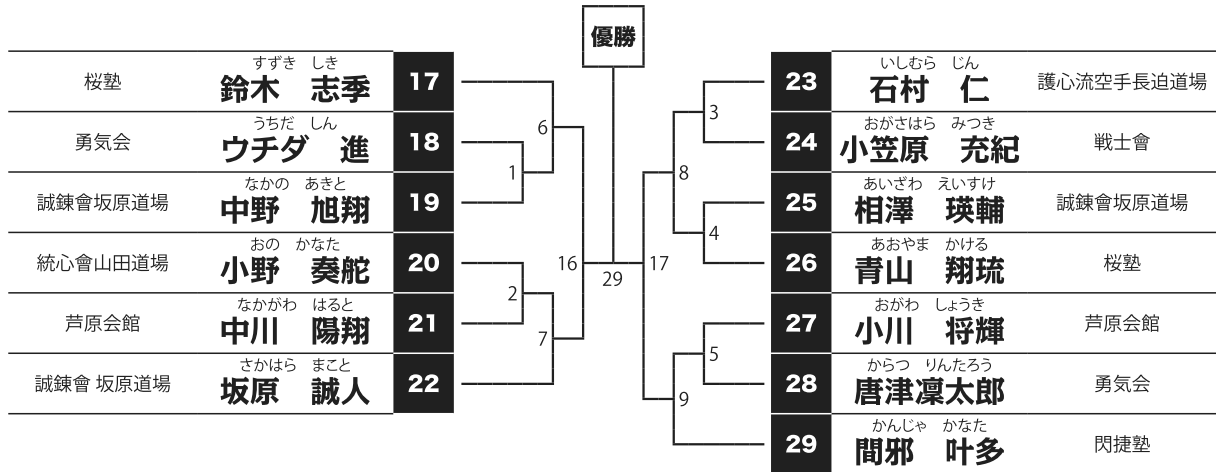

優勝

準優勝

3位

3位

Cコート

(試合時間:本戦1分30秒 延長1分マスト ※決勝のみ再延長1分マスト)

ヘッド:JKJO 拳:○ すね:○ ひざ:○ 金的:○ 胸:×

小学2年男子