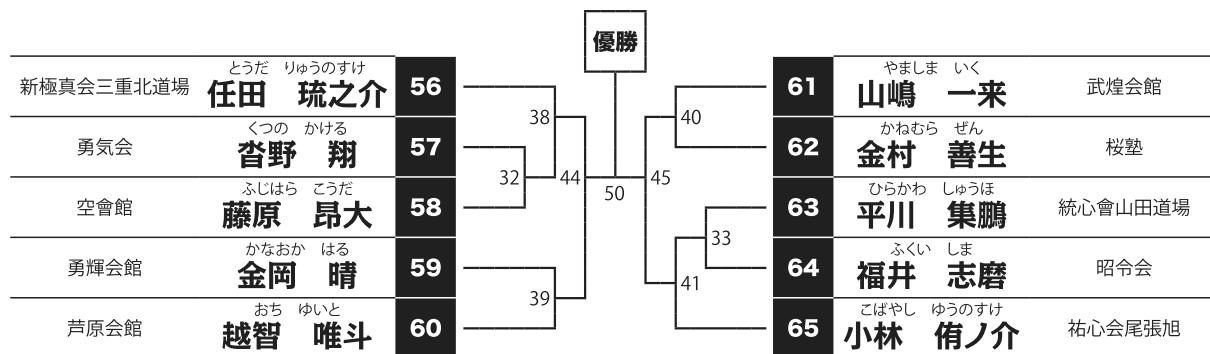

小学3年男子

【10名】

優勝

準優勝

3位

3位

27kg未満

(試合時間:本戦1分30秒 延長1分マスト ※決勝のみ再延長1分マスト)

ヘッド:JKJO 拳:○ すね:○ ひざ:○ 金的:○ 胸:×

Cコート