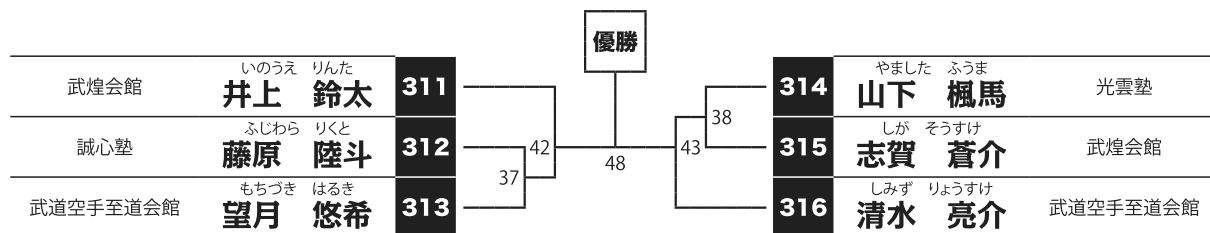

小学4年生初級 【6名】

優勝

準優勝

男女混合

(試合時間:本戦1分30秒 延長1分マスト ※決勝のみ再延長1分マスト)
ヘッド:JKJO 拳:○ すね:○ ひざ:○ 金的:○ 胸:男子×・女子○

Dコート