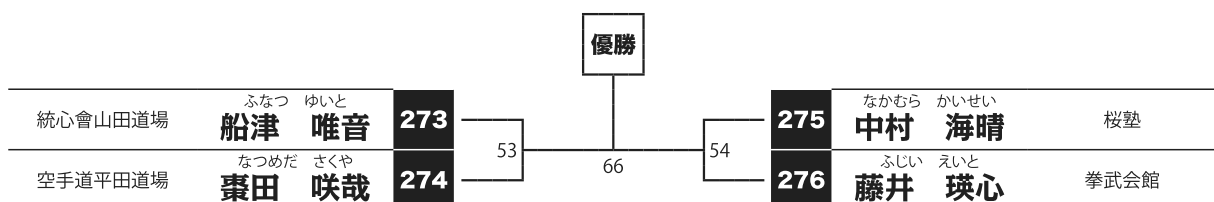

高校男子

【4名】

優勝

準優勝

Aコート

70kg以上

(試合時間:本戦2分 延長2分マスト ※決勝のみ再延長2分マスト)

ヘッド:JKJO 拳:○ すね:○ ひざ:○ 金的:○ 胸:×