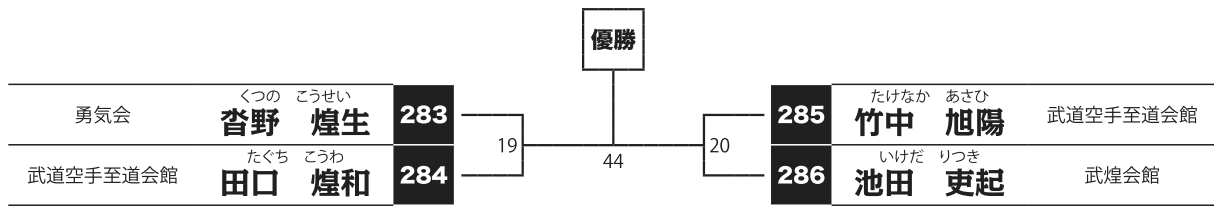

【4名】

優勝

準優勝

Dコート

(試合時間:本戦1分30秒 延長1分マスト ※決勝のみ再延長1分マスト)

ヘッド:JKJO 拳:○ すね:○ ひざ:○ 金的:○ 胸:×

小学1年生初級
男女混合

【11名】