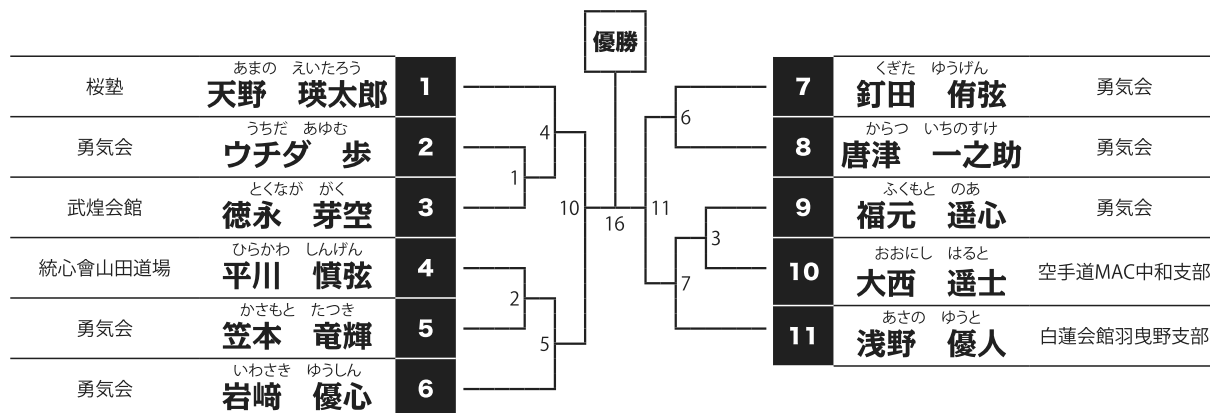

幼年男子

【11名】

優勝

準優勝

3位

3位

Dコート

(試合時間:本戦1分30秒 延長1分マスト ※決勝のみ再延長1分マスト)

ヘッド:JKJO 拳:○ すね:○ ひざ:○ 金的:○ 胸:×