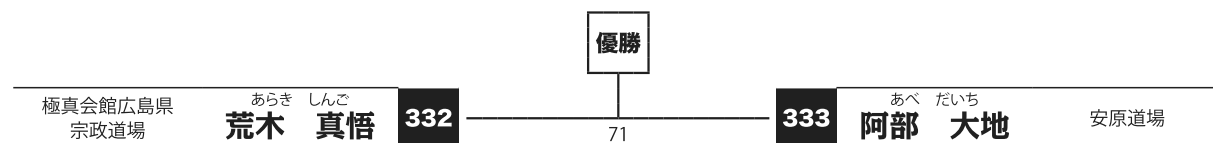

優勝

(試合時間:本戦3分 延長2分マスト ※決勝のみ再延長2分マスト)
金的:○ 胸:×

Aコート

壮年男子上級
無差別級

【2名】

優勝

(試合時間:本戦3分 延長2分マスト ※決勝のみ再延長2分マスト)
金的:○ 胸:×

Aコート