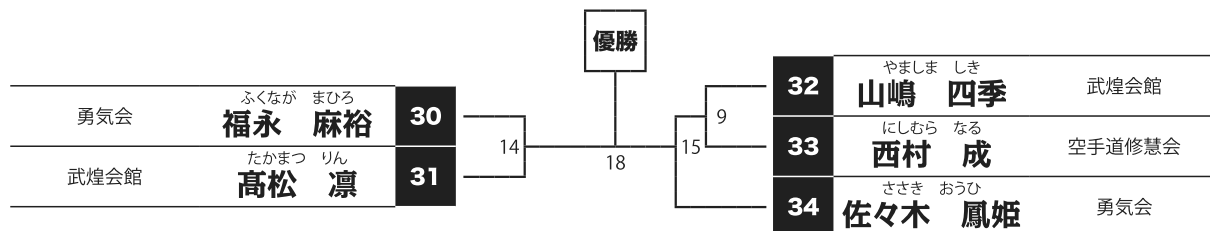

小学1年女子

【5名】

優勝

準優勝

Dコート

(試合時間:本戦1分30秒 延長1分マスト ※決勝のみ再延長1分マスト)

ヘッド:JKJO 拳:○ すね:○ ひざ:○ 金的:○ 胸:×

幼年初級
男女混合