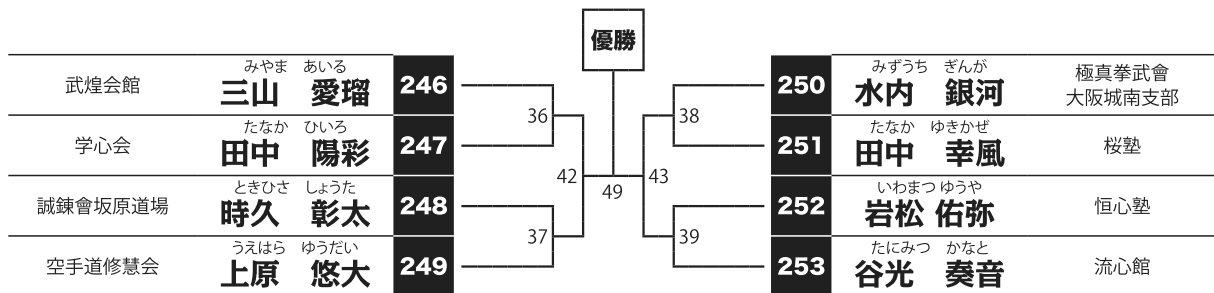

中学1年女子 【1名】

43kg以上

(試合時間:本戦1分30秒 延長1分マスト ※決勝のみ再延長1分マスト)

ヘッド:JKJO 拳:○ すね:○ ひざ:○ 金的:○ 胸:○

Aコート

JKJO中国加盟団体

武煌会館・光雲塾・勇氣会・平田道場・誠志会・慧昇會
坂原道場・長迫道場・安原道場・戦士會