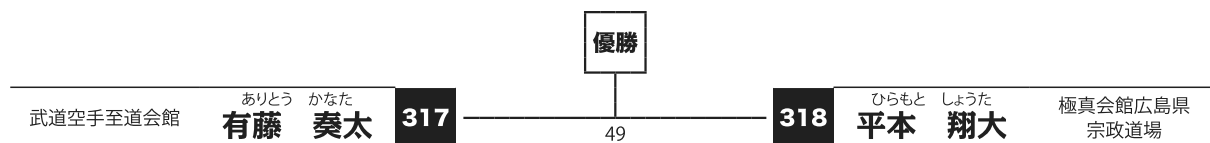

男女混合

(試合時間:本戦1分30秒 延長1分マスト ※決勝のみ再延長1分マスト)
 ヘッド:JKJO 拳:○ すね:○ ひざ:○ 金的:○ 胸:男子×・女子○

Dコート

小学5年生初級 【2名】

優勝

男女混合

(試合時間:本戦1分30秒 延長1分マスト ※決勝のみ再延長1分マスト)
 ヘッド:JKJO 拳:○ すね:○ ひざ:○ 金的:○ 胸:男子×・女子○

Dコート