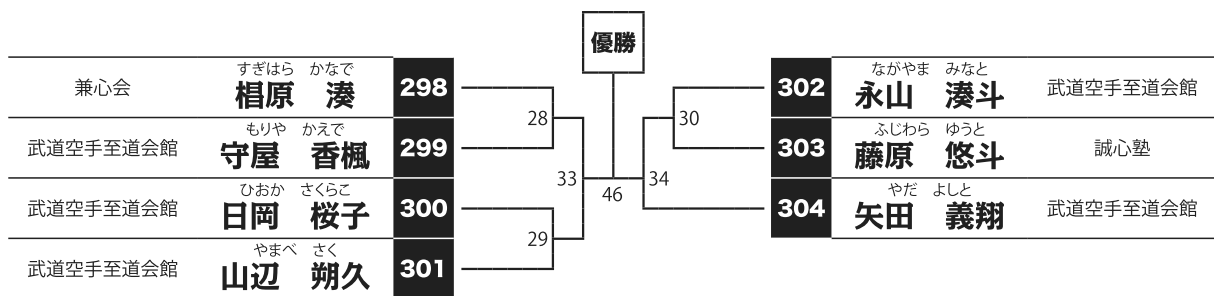

【7名】

優勝

準優勝

Dコート

(試合時間:本戦1分30秒 延長1分マスト ※決勝のみ再延長1分マスト)

ヘッド:JKJO 拳:○ すね:○ ひざ:○ 金的:○ 胸:×

小学3年生初級
男女混合

【6名】