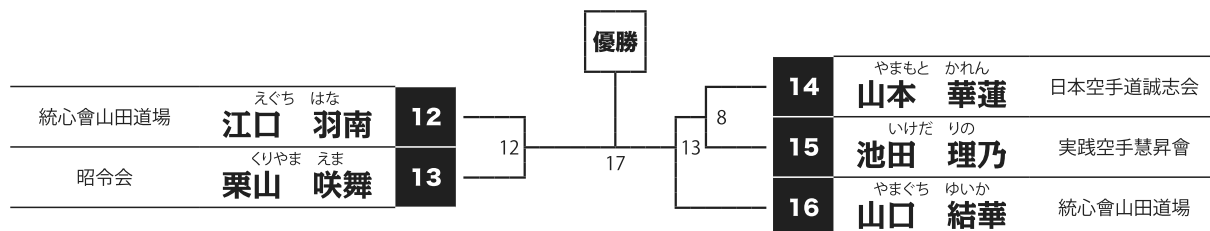

ヘッド:JKJO 拳:○ すね:○ ひざ:○ 金的:○ 胸:×

幼年女子

【5名】

優勝

準優勝

Dコート

(試合時間:本戦1分30秒 延長1分マスト ※決勝のみ再延長1分マスト)

ヘッド:JKJO 拳:○ すね:○ ひざ:○ 金的:○ 胸:×