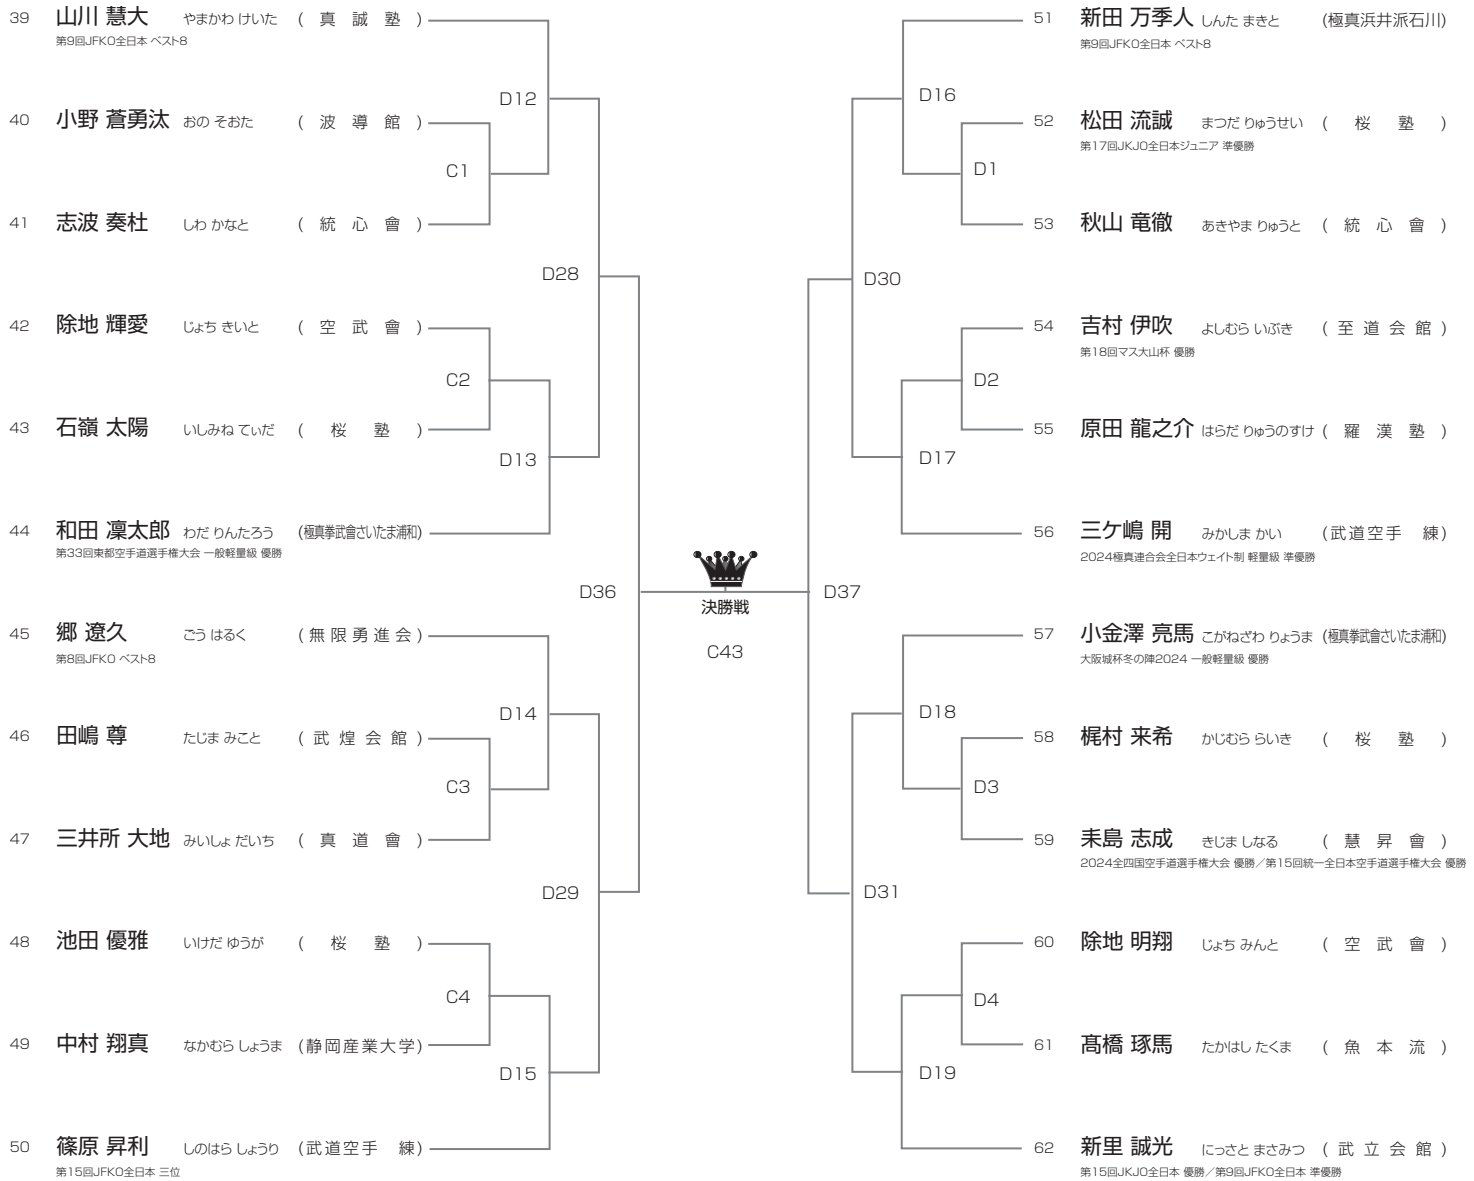

一般男子軽量級(60kg未満)

C・Dコート/24名

優勝	準優勝	3位		3位		3位		3位	
山川 慧大 初段(17)	小野 蒼勇汰 1級(22)	志波 奏杜 初段(16)	除地 輝愛 弐段(22)	石嶺 太陽 準初段(15)	和田 凜太郎 初段(16)	郷 遼久 初段(28)	田嶋 尊 1級(17)	三井所 大地 初段(17)	池田 優雅 準初段(17)
中村 翔真 初段(18)	篠原 昇利 初段(20)	新田 万季人 初段(28)	松田 流誠 準初段(17)	秋山 竜徹 初段(16)	吉村 伊吹 弐段(26)	原田 龍之介 1級(16)	三ヶ嶋 開 初段(20)	小金澤 亮馬 初段(16)	梶村 来希 初段(20)
末島 志成 1級(17)	除地 明翔 初段(20)	高橋 琢馬 四段(34)	新里 誠光 初段(20)