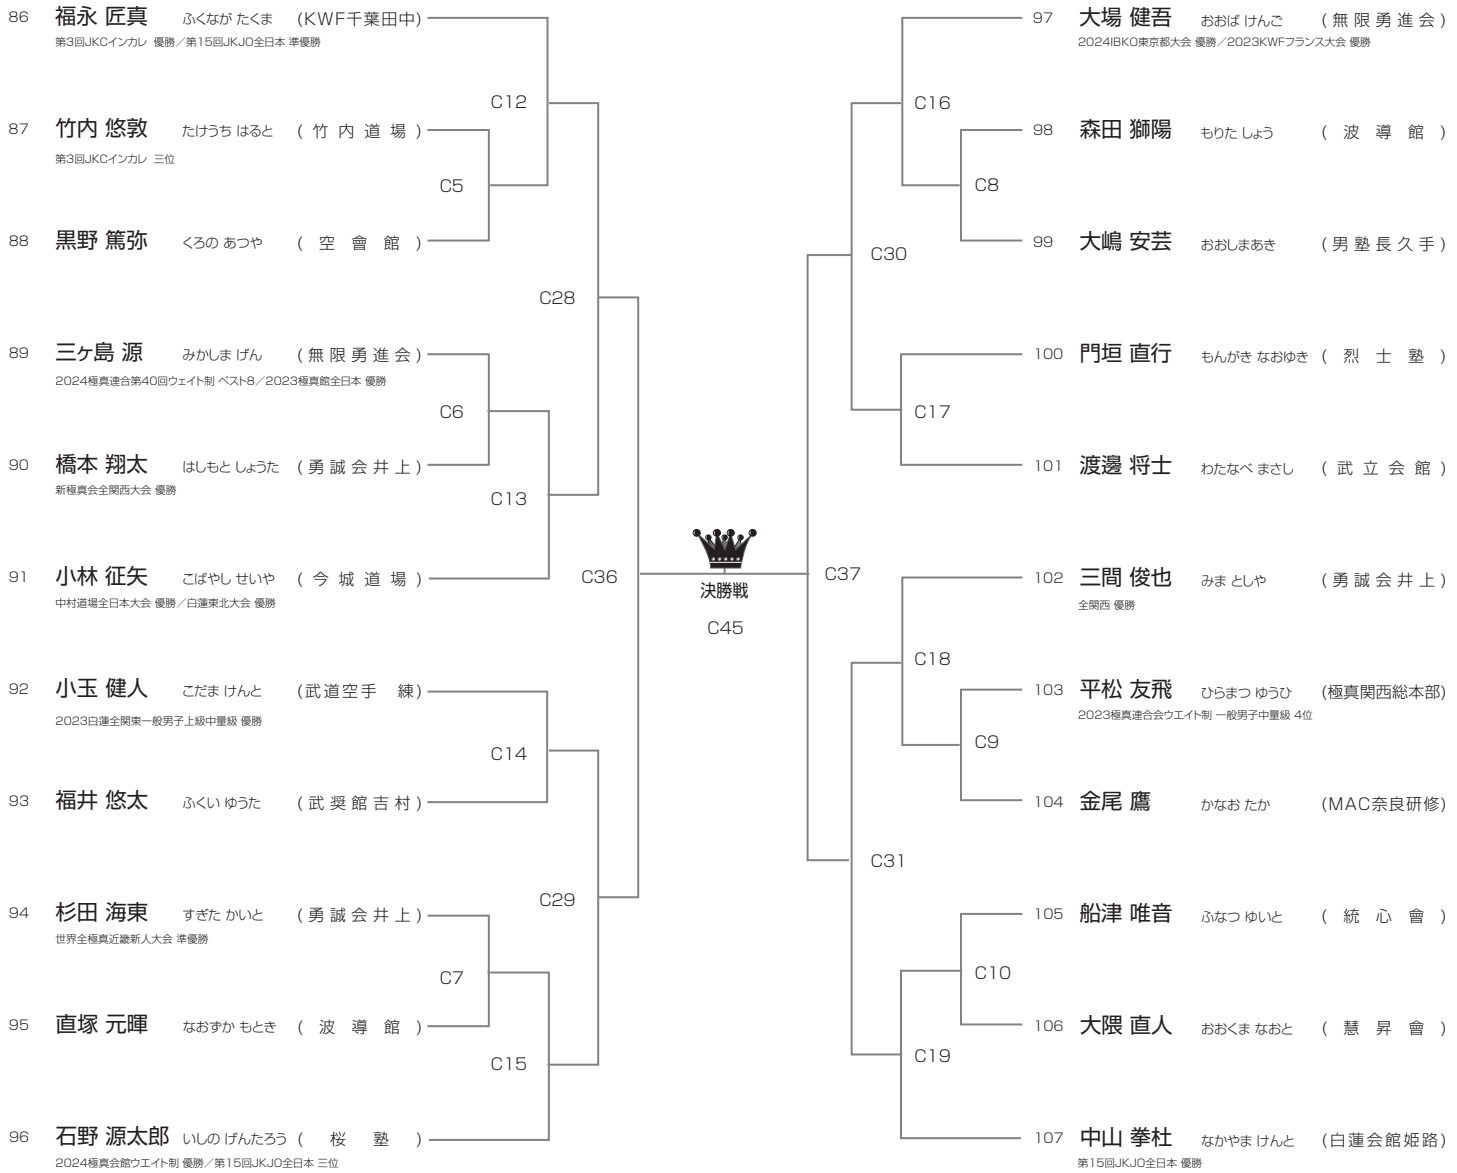

一般男子中量級(75kg未満) Cコート/22名

優勝	準優勝	3位				3位			
福永 匠真 初段(21)	竹内 悠敦 初段(20)	黒野 篤弥 弐段(25)	三ヶ島 源 初段(18)	橋本 翔太 1級(18)	小林 征矢 初段(18)	小玉 健人 初段(18)	福井 悠太 初段(18)	杉田 海東 1級(24)	直塚 元暉 1級(21)
石野 源太郎 初段(27)	大場 健吾 初段(24)	森田 獅陽 初段(15)	大嶋 安芸 初段(20)	門垣 直行 5級(33)	渡邊 将士 五段(47)	三間 俊也 1級(19)	平松 友飛 1級(19)	金尾 鷹 初段(22)	船津 唯音 初段(16)
大隈 直人 1級(17)	中山 拳杜 初段(18)