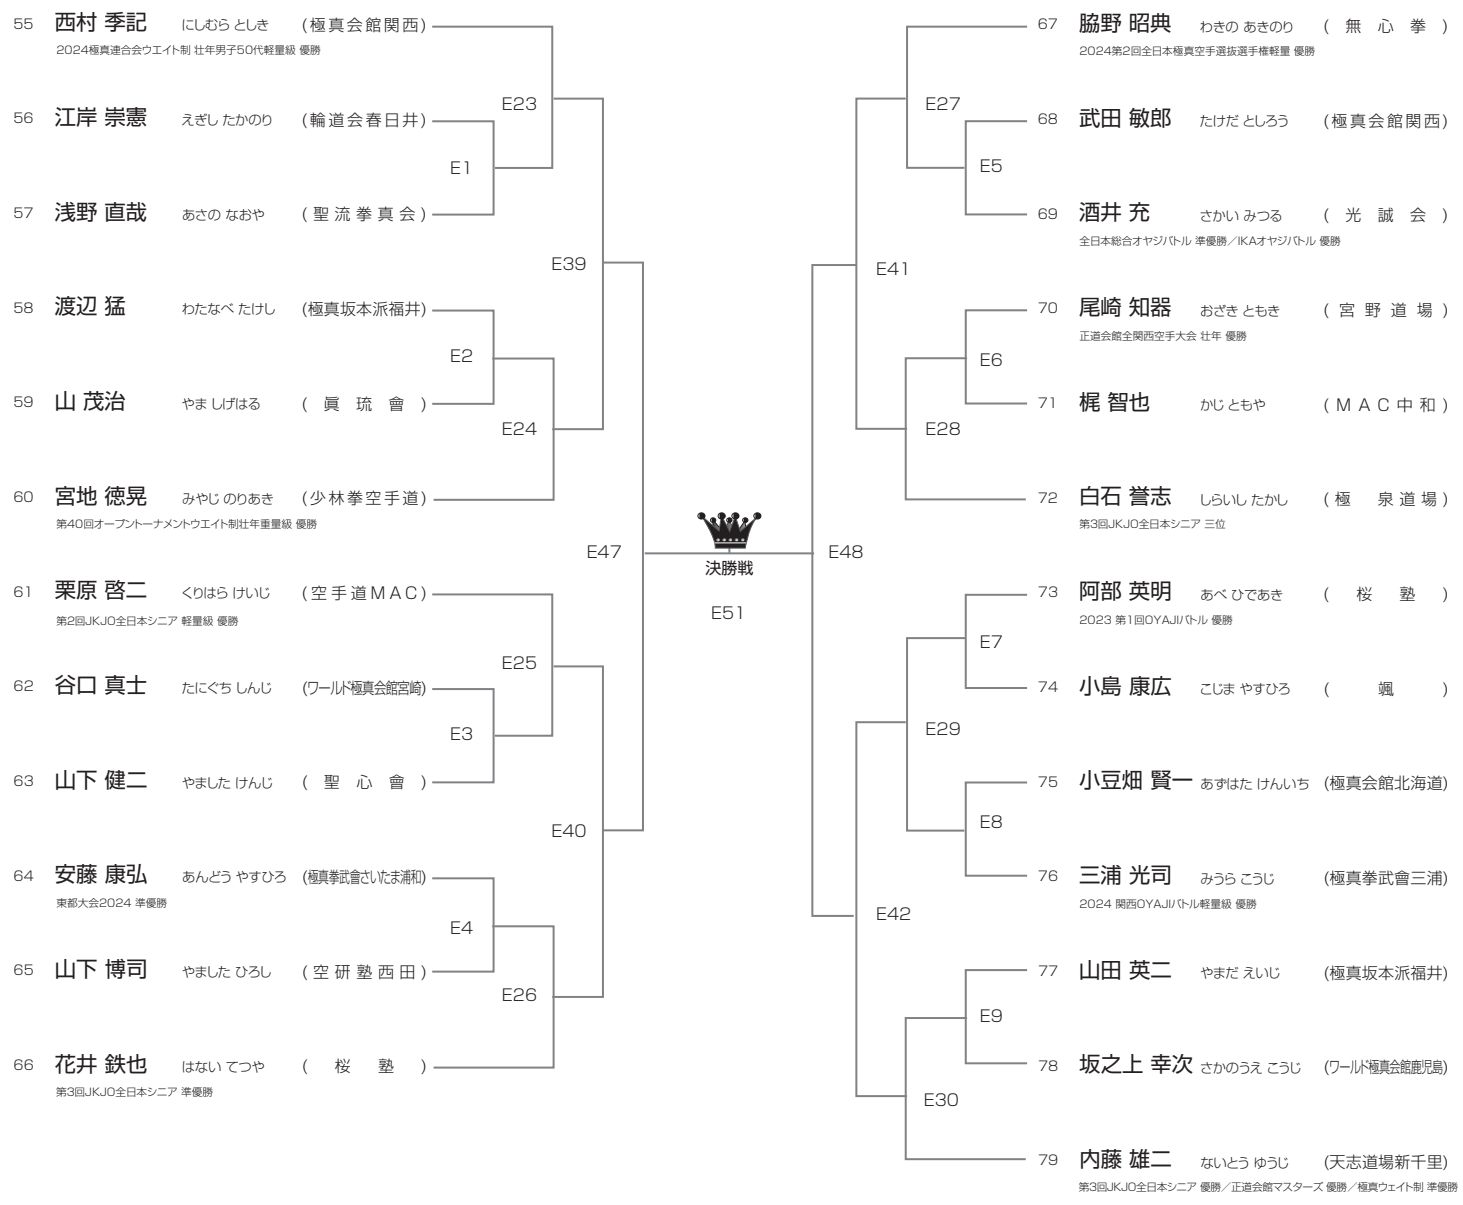

男子シニア(48~59歳)軽量級(70kg未満) Eコート/25名

優勝		準優勝			3位			3位		
西村 季記 参段(52)	江岸 崇憲 初段(48)	浅野 直哉 弐段(50)	渡辺 猛 初段(49)	山 茂治 初段(55)	宮地 徳晃 弐段(48)	栗原 啓二 四段(50)	谷口 真士 初段(57)	山下 健二 参段(57)	安藤 康弘 二段(55)	
山下 博司 初段(54)	花井 鉄也 初段(48)	脇野 昭典 参段(49)	武田 敏郎 弐段(51)	酒井 充 初段(57)	尾崎 知器 弐段(49)	梶 智也 1級(49)	白石 誉志 初段(53)	阿部 英明 弐段(52)	小島 康広 弐段(49)	
小豆畑 賢一 弐段(49)	三浦 光司 四段(51)	山田 英二 弐段(50)	坂之上 幸次 弐段(58)	内藤 雄二 参段(52)