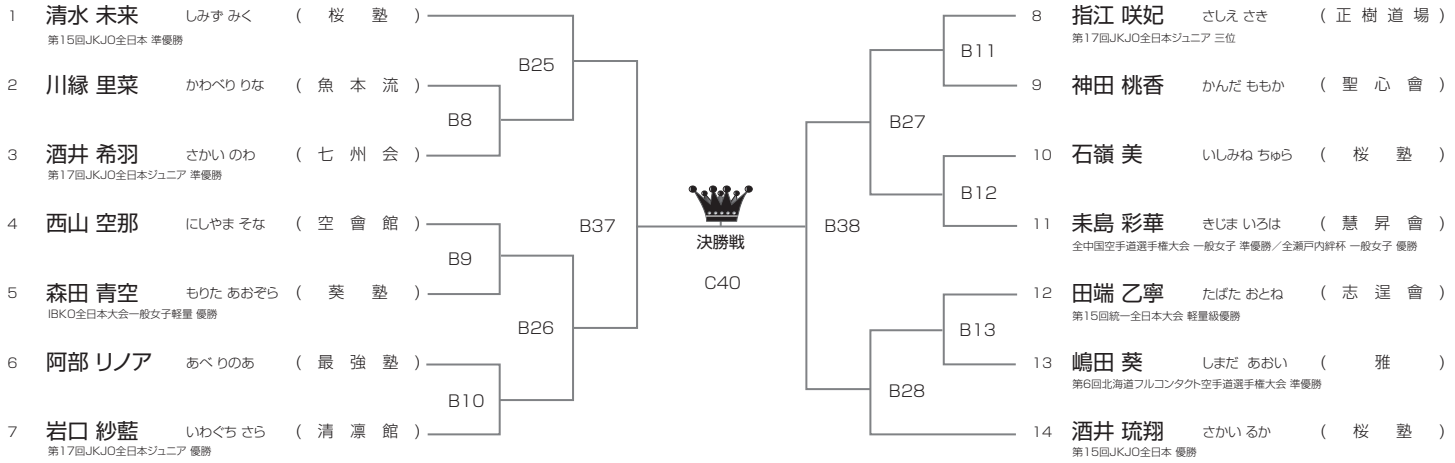

一般女子軽量級(50kg未満)

C・Bコート/14名

優勝		準優勝		3位		3位			
清水 未来 初段(23)	川縁 里菜 初段(18)	酒井 希羽 初段(16)	西山 空那 初段(15)	森田 青空 貳段(22)	阿部 リノア 初段(20)	岩口 紗藍 初段(16)	指江 咲妃 初段(16)	神田 桃香 初段(15)	石嶺 美 準初段(26)
末島 彩華 初段(18)	田端 乙寧 初段(18)	嶋田 葵 初段(20)	酒井 琉翔 初段(21)						