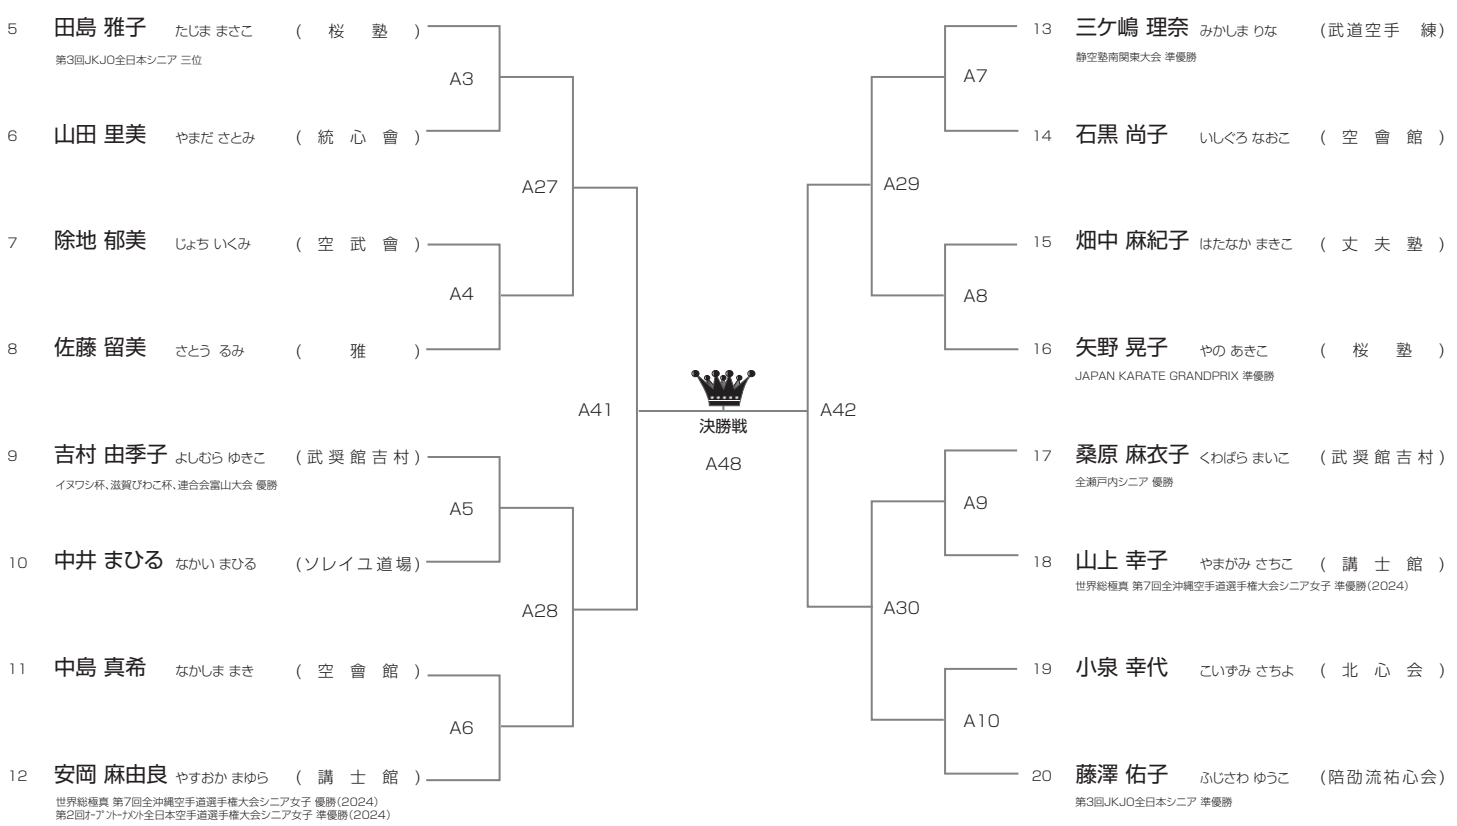

女子シニア(33~40歳)無差別 Aコート/4名

優勝	準優勝
----	-----

原田 はるか 2級(39)	平川 秀美 9級(34)	松本 希 4級(36)	西山 由里子 初段(38)
------------------	-----------------	----------------	------------------

女子シニア(41~50歳)無差別 Aコート/16名

優勝	準優勝	3位	3位
----	-----	----	----