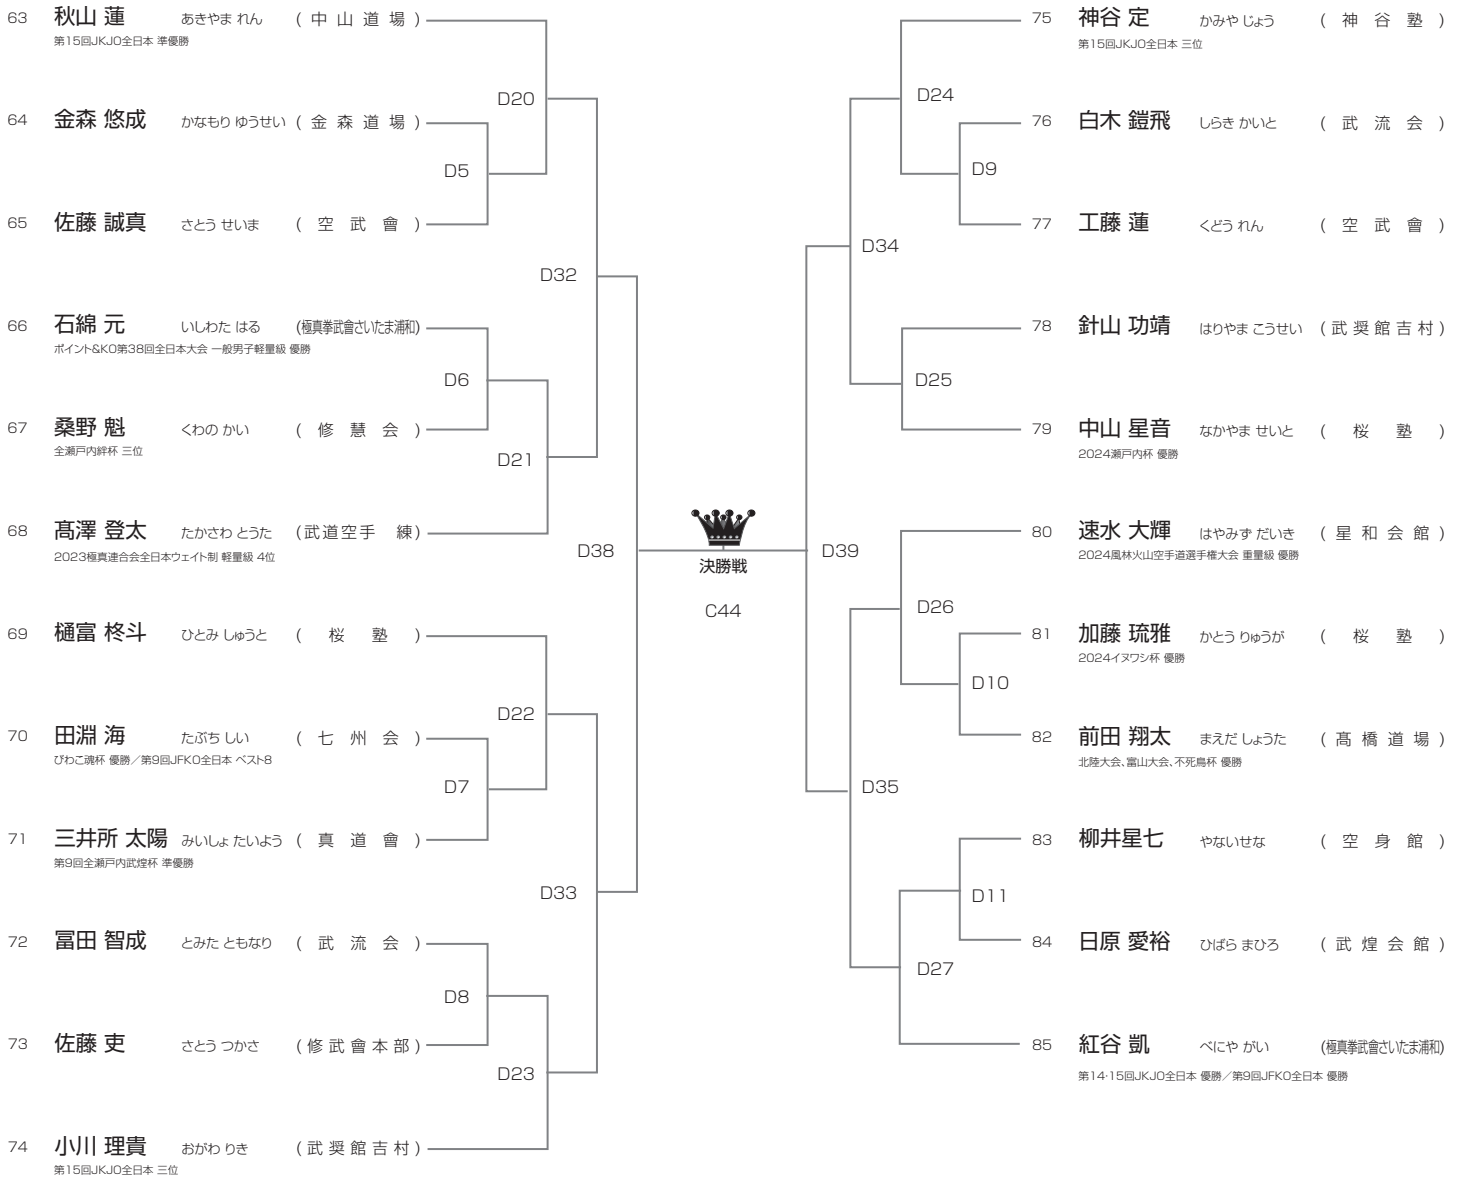

一般男子軽中量級(65kg未満) C・Dコート/23名