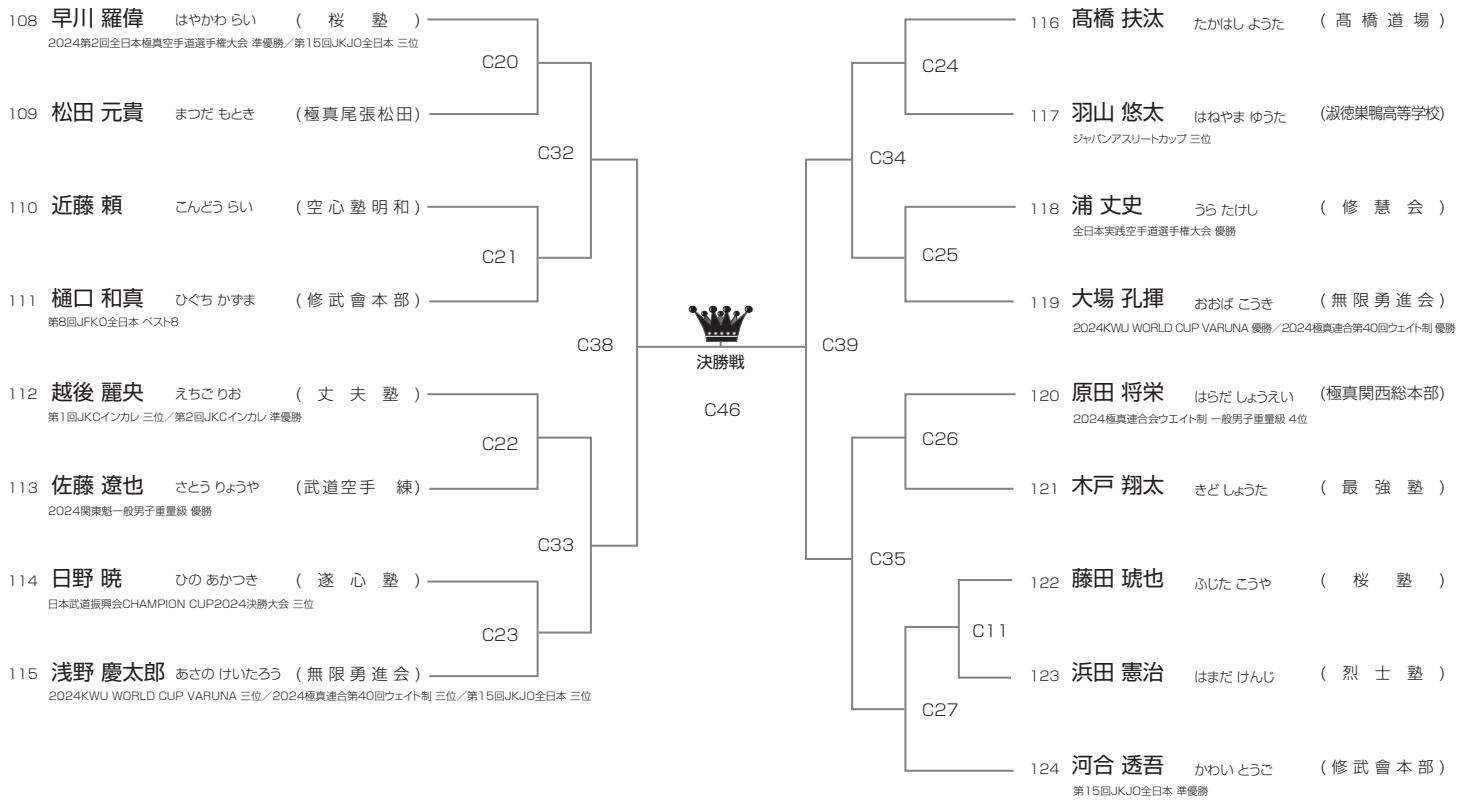

一般男子重量級(75kg以上)

Cコート/17名