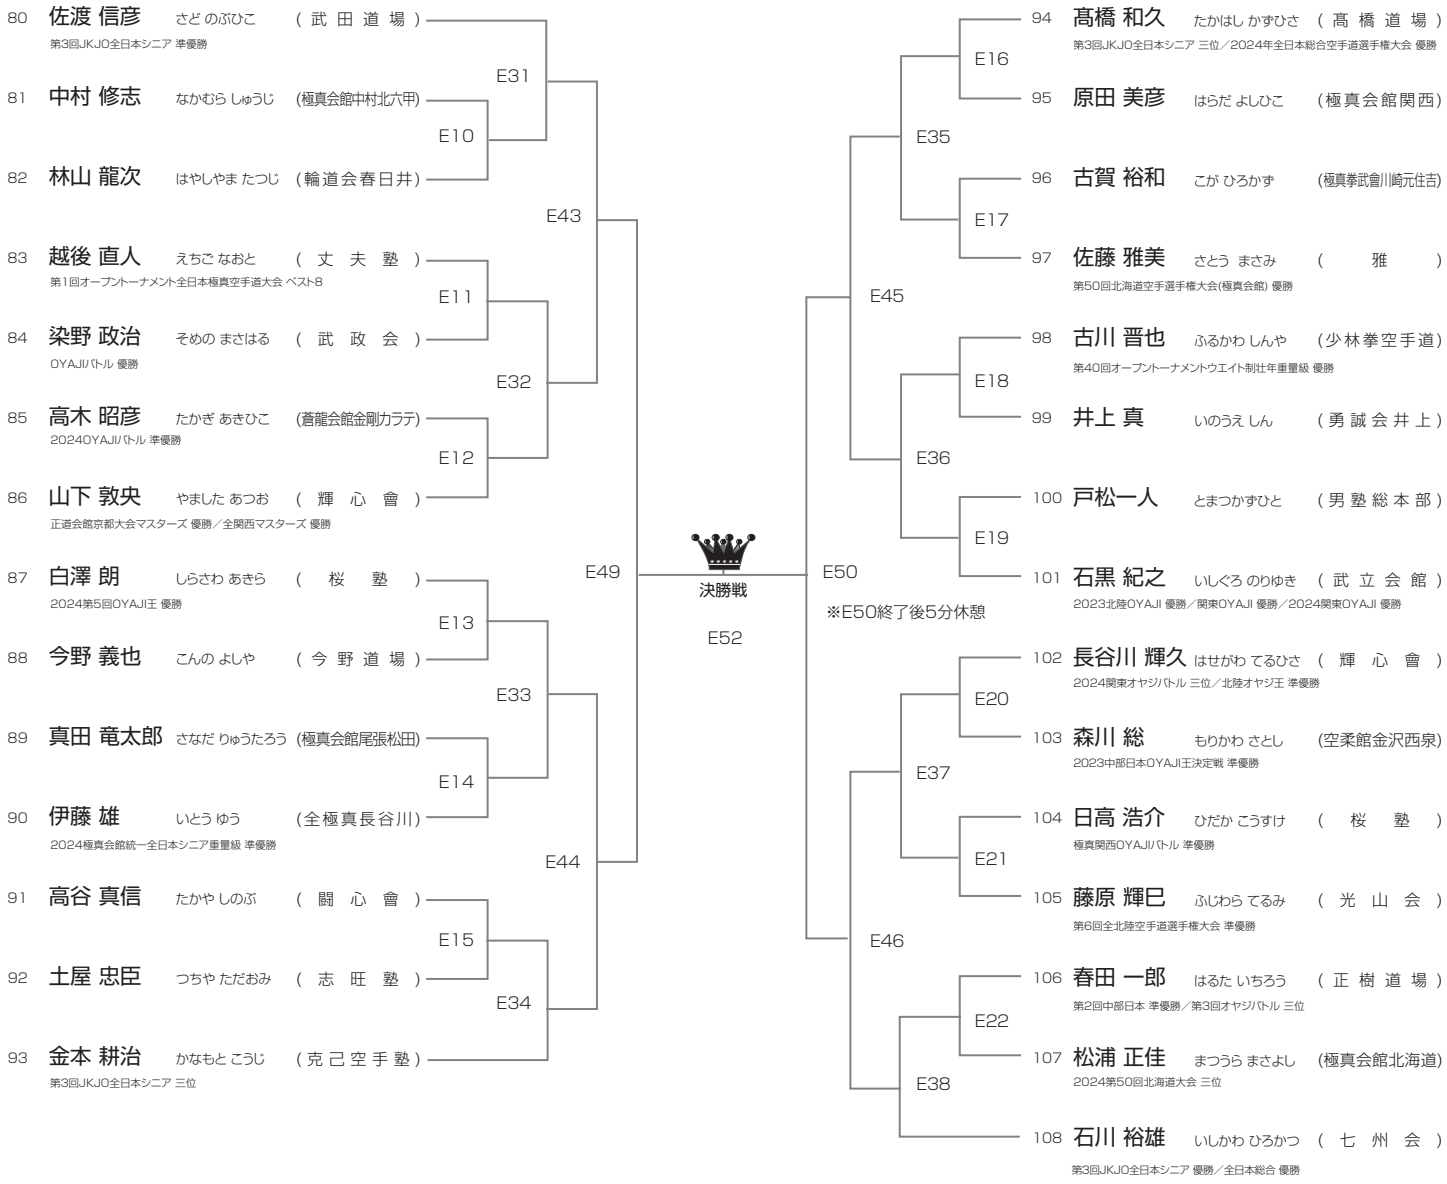

男子シニア(48~59歳)重量級(70kg以上) Eコート/29名

優勝	準優勝	3位				3位			
佐渡 信彦 参段(50)	中村 修志 五段(53)	林山 龍次 参段(48)	越後 直人 初段(47)	染野 政治 四段(59)	高木 昭彦 参段(55)	山下 敦央 初段(50)	白澤 朗 弍段(51)	今野 義也 四段(58)	真田 竜太郎 弍段(50)
伊藤 雄 四段(49)	高谷 真信 参段(50)	土屋 忠臣 五段(53)	金本 耕治 弍段(52)	高橋 和久 弍段(53)	原田 美彦 初段(48)	古賀 裕和 六段(54)	佐藤 雅美 参段(49)	古川 晋也 四段(52)	井上 真 五段(51)
戸松 一人 参段(53)	石黒 紀之 初段(53)	長谷川 輝久 初段(48)	森川 総 1.5段(59)	日高 浩介 無級(52)	藤原 輝巳 1級(56)	春田 一郎 初段(48)	松浦 正佳 初段(51)	石川 裕雄 四段(49)